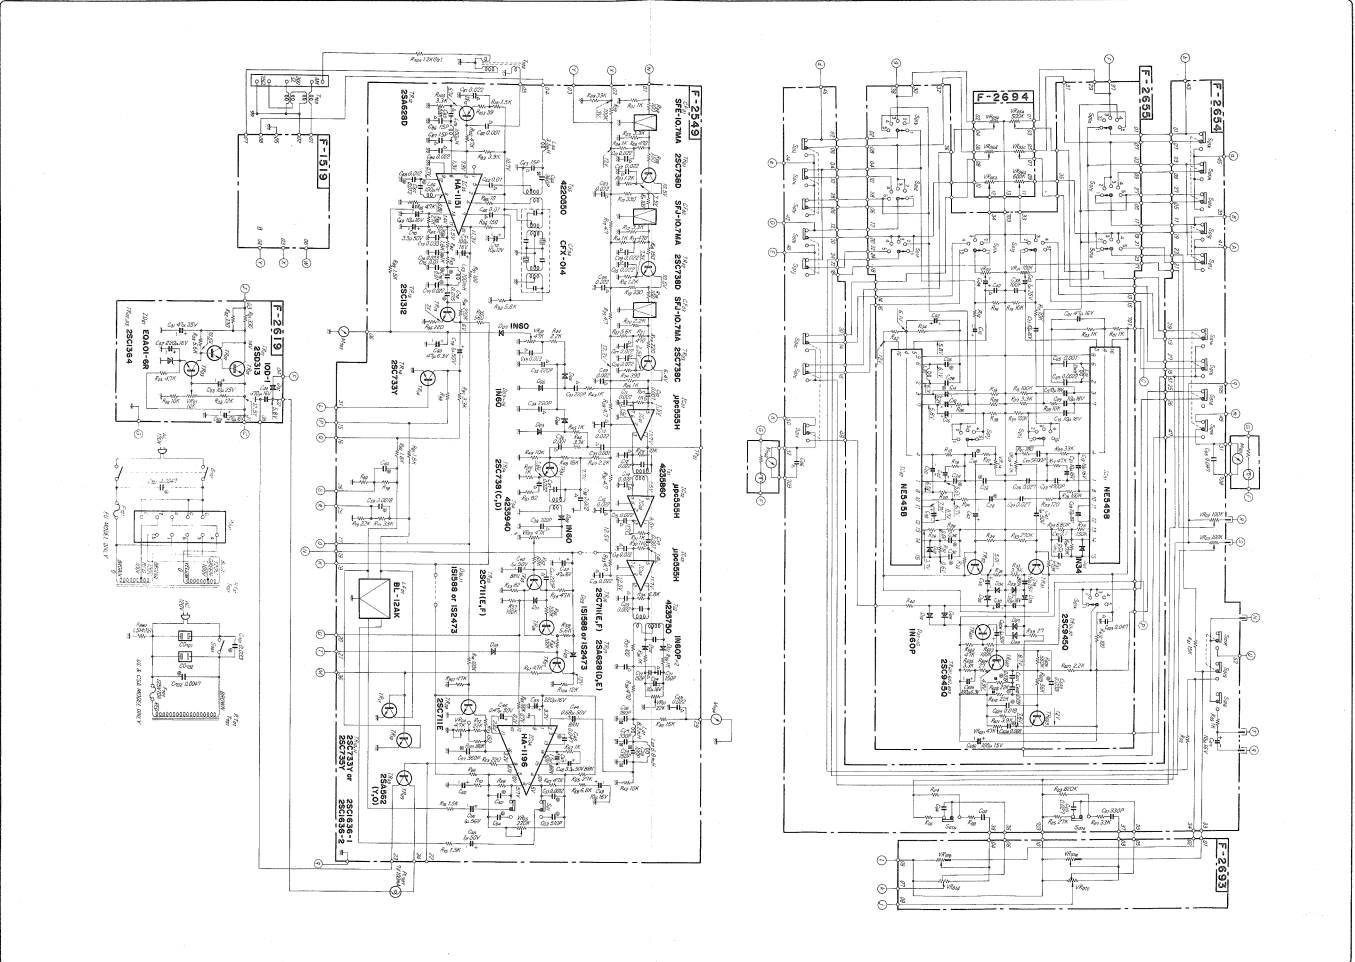

SANSUI 9090DB SCHEMATIC DIAGRAM