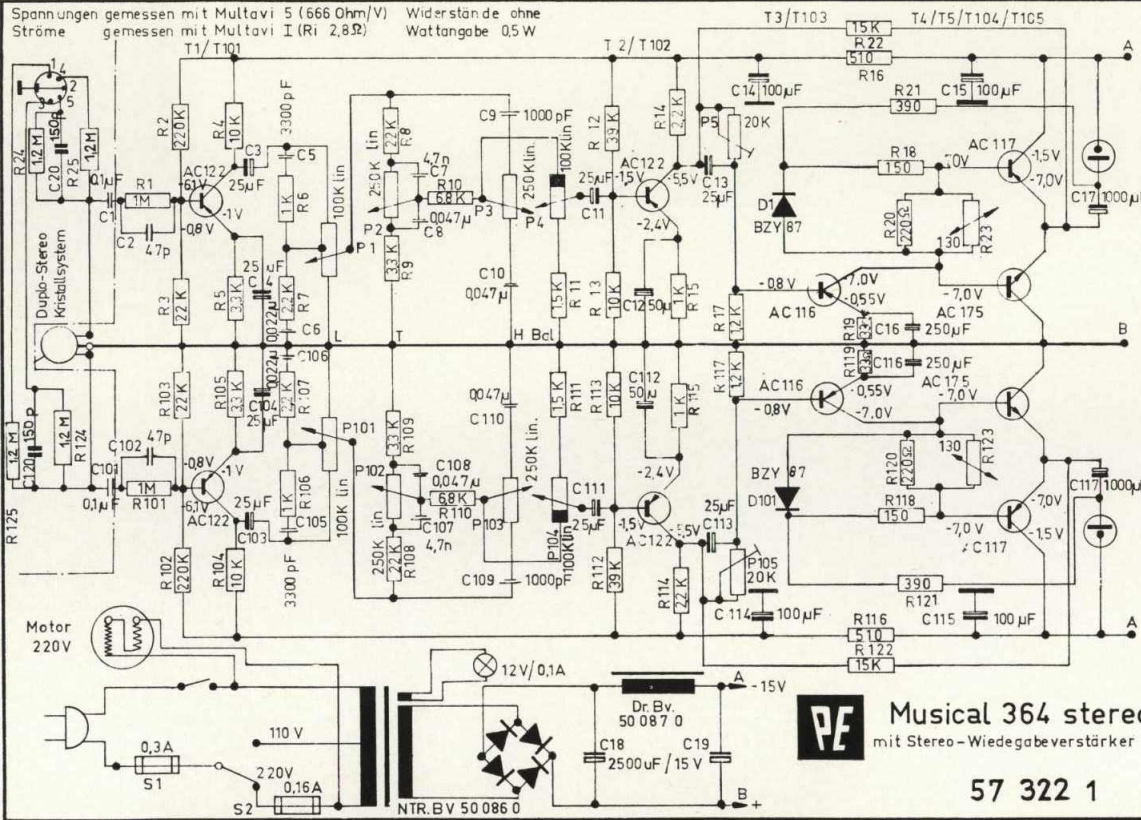

Spannungen gemessen mit Multavi 5 (666 Ohm/V) Widerstände ohne Ströme gemessen mit Multavi I (Ri 2,8Ω) Wattangabe 0,5 W

Lautsprechergehäuse
Lautsprecherstecker 8146 der Fa. Preh
Lautsprecher 797 618
Kanal rechts

Kanal links

www.freeservicemanuals.info

Free service manuals
Gratis schemata's
Digitized by

Musical 364 stereo
mit Stereo-Wiedabeverstärker TV 28

57 322 1