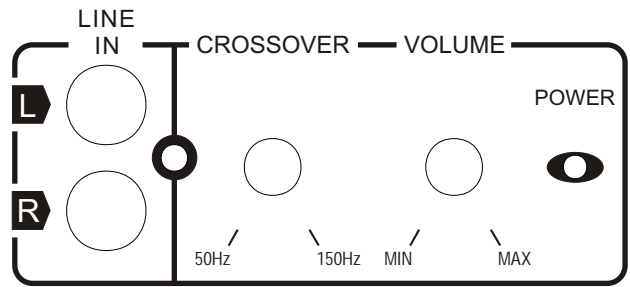

JENSEN

ACCURA 5.1A

Art. Nr.: 101352

POWERED SUBWOOFER

FUSE TYPE:
T 800 mA L250V

CAUTION
To reduce the risk of fire,
replace with only the same
type and rating of fuse.

115V/230V~
60Hz-50Hz
60 Watts

DOUBLE INSULATION-
When servicing use only
identical replacement parts

	CAUTION	VORSICHT	
	BEFORE OPENING PULL MAIN PLUG	VOR DEM ÖFFNEN NETZSTECKER ZIEHEN	

WARNING: TO REDUCE THE RISK OF FIRE OR ELECTRIC SHOCK,
DO NOT EXPOSE THIS APPLIANCE TO RAIN OR MOISTURE!

AVERTISSEMENT: POUR PRÉVENIR LES RISQUES D'INCENDIE OU
DE CHOC ÉLECTRIQUE, ÉVITER D'EXPOSER CET APPAREIL A LA
PLUIE OU A L'HUMIDITÉ.