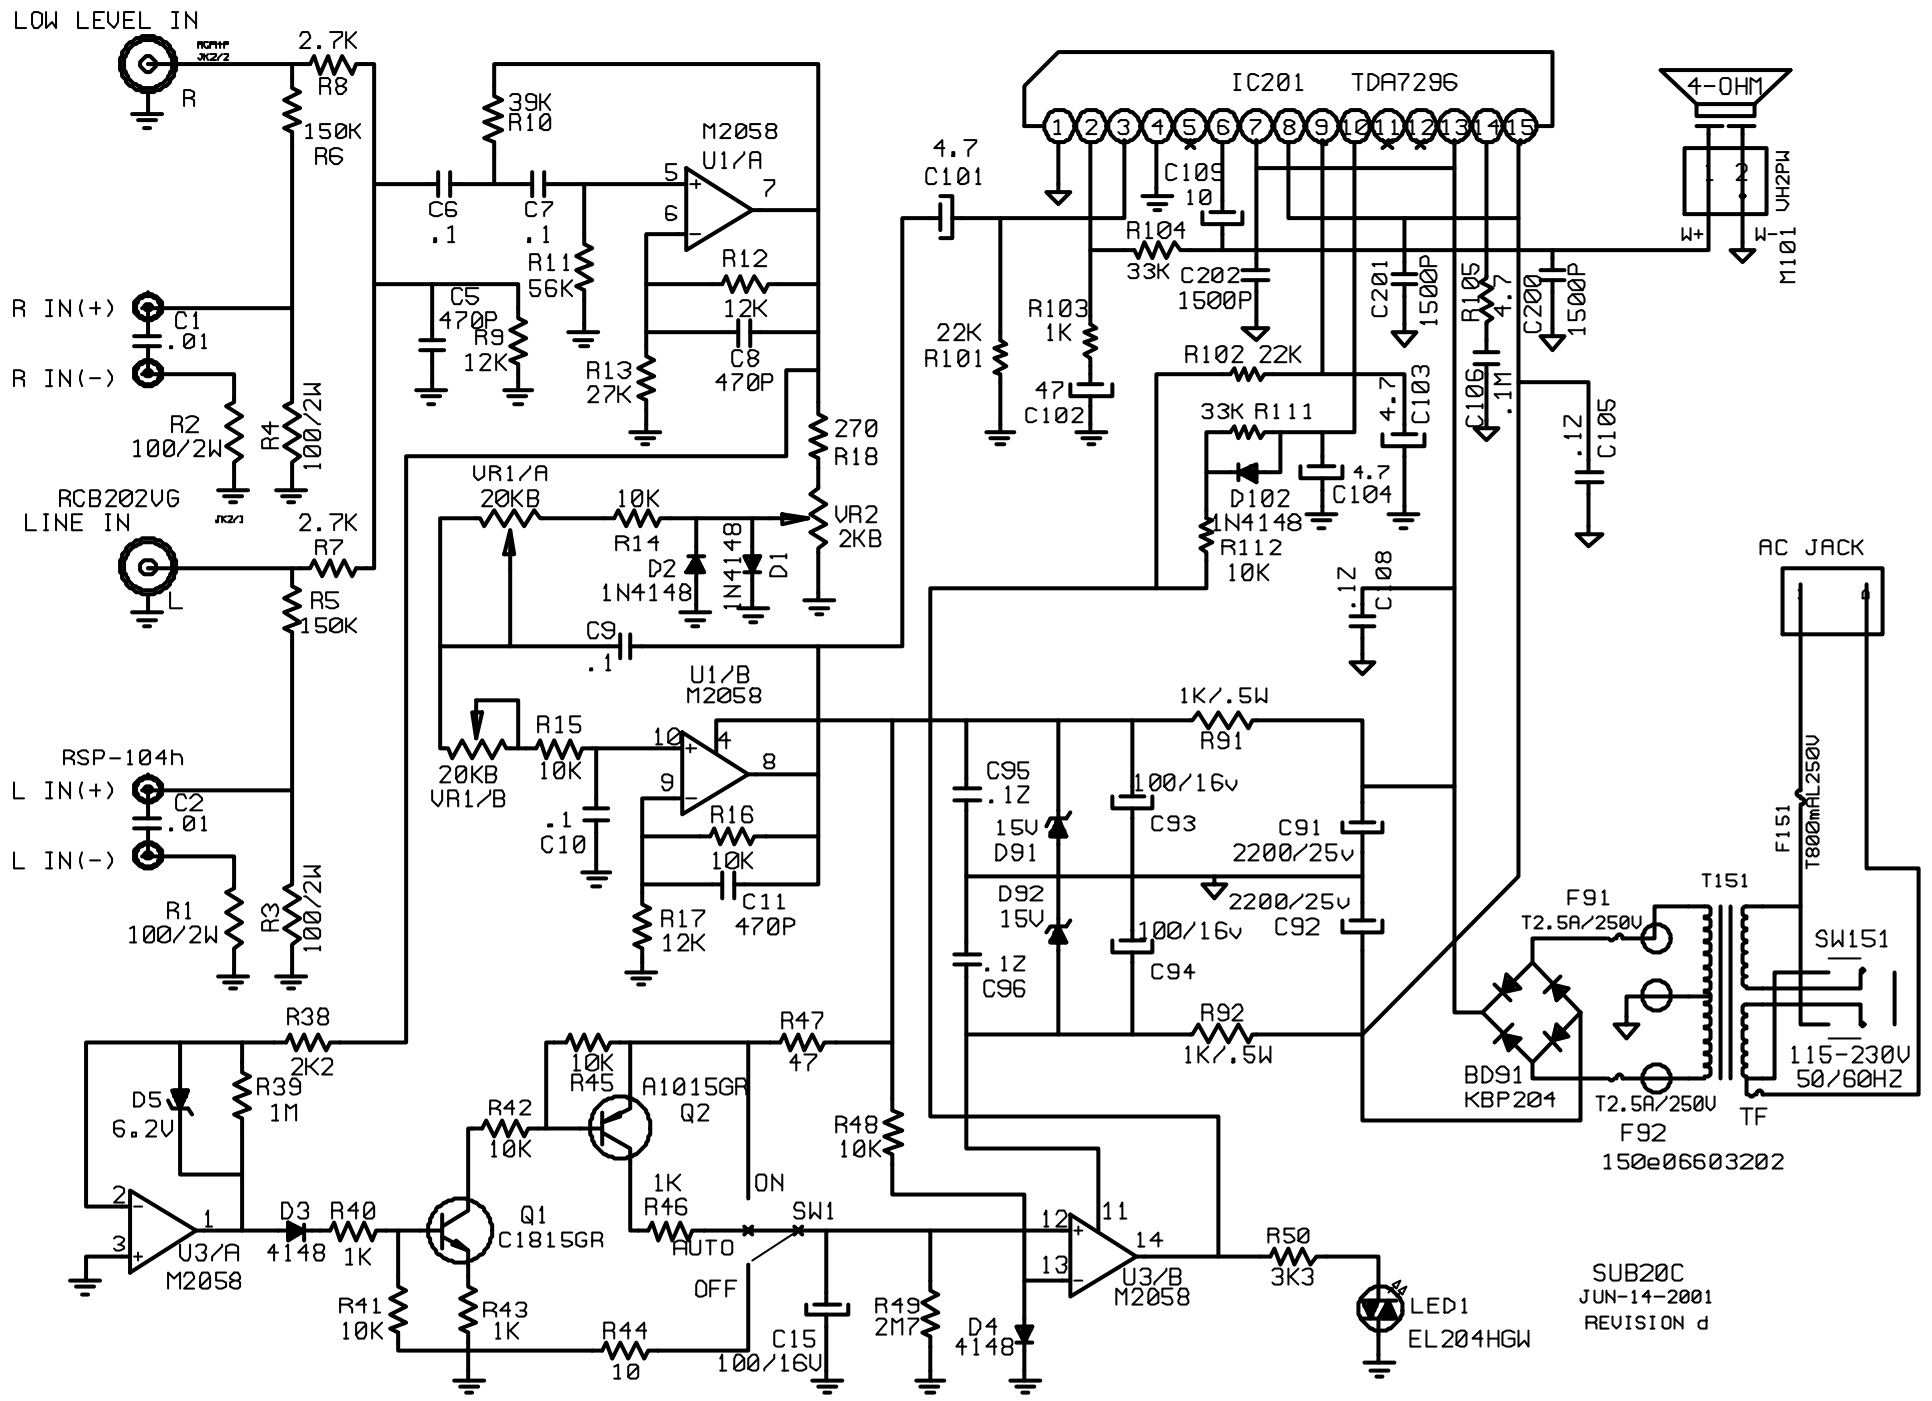

JENSEN

ACCURA 5.1A

Art. Nr.: 101352

POWERED SUBWOOFER

FUSE TYPE:
T 800 mA L250V

CAUTION
To reduce the risk of fire,
replace with only the same
type and rating of fuse.

115V/230V~
60Hz-50Hz
60 Watts

DOUBLE INSULATION-
When servicing use only
identical replacement parts

	CAUTION	VORSICHT	
	BEFORE OPENING PULL MAIN PLUG	VOR DEM ÖFFNEN NETZSTECKER ZIEHEN	

WARNING: TO REDUCE THE RISK OF FIRE OR ELECTRIC SHOCK,
DO NOT EXPOSE THIS APPLIANCE TO RAIN OR MOISTURE!

AVERTISSEMENT: POUR PRÉVENIR LES RISQUES D'INCENDIE OU
DE CHOC ÉLECTRIQUE, ÉVITER D'EXPOSER CET APPAREIL A LA
PLUIE OU A L'HUMIDITÉ.

印刷顏色	WHITE		
	製稿	寧效寬	日期
客戶名稱	JENSEN	第一版	2001-07-09
機種名稱	20W AMP	第一版	2001-07-09
機種料號	SUB20C	檔案名稱	640RP20C-1

美隆電器廠股份有限公司
MEILOON INDUSTRIAL CO., LTD.

SUB20C
 JUN-14-2001
 REVISION d