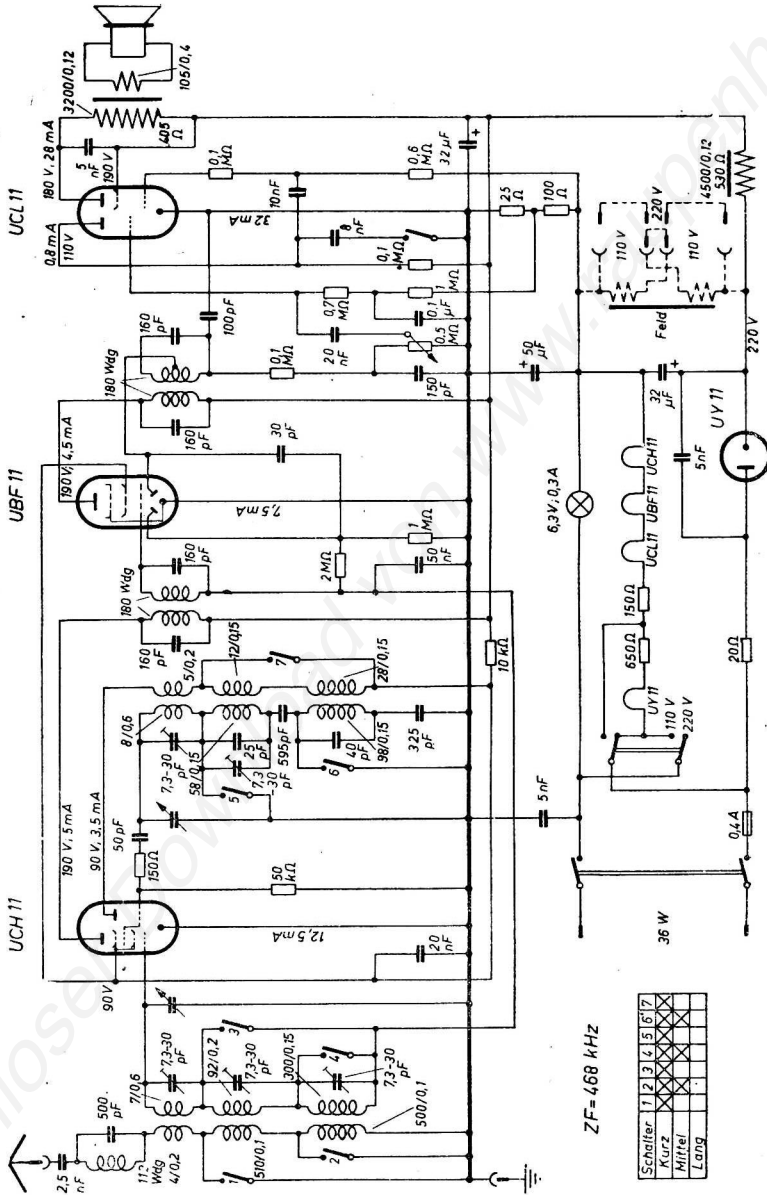

Schaub Standard-Super (Z 50 A-100 A)

ZF = 468 kHz

Schalter	1	2	3	4	5	6	7
Kurz	X	X	X	X	X	X	X
Mittel	X	X	X	X	X	X	X
Lang	X	X	X	X	X	X	X