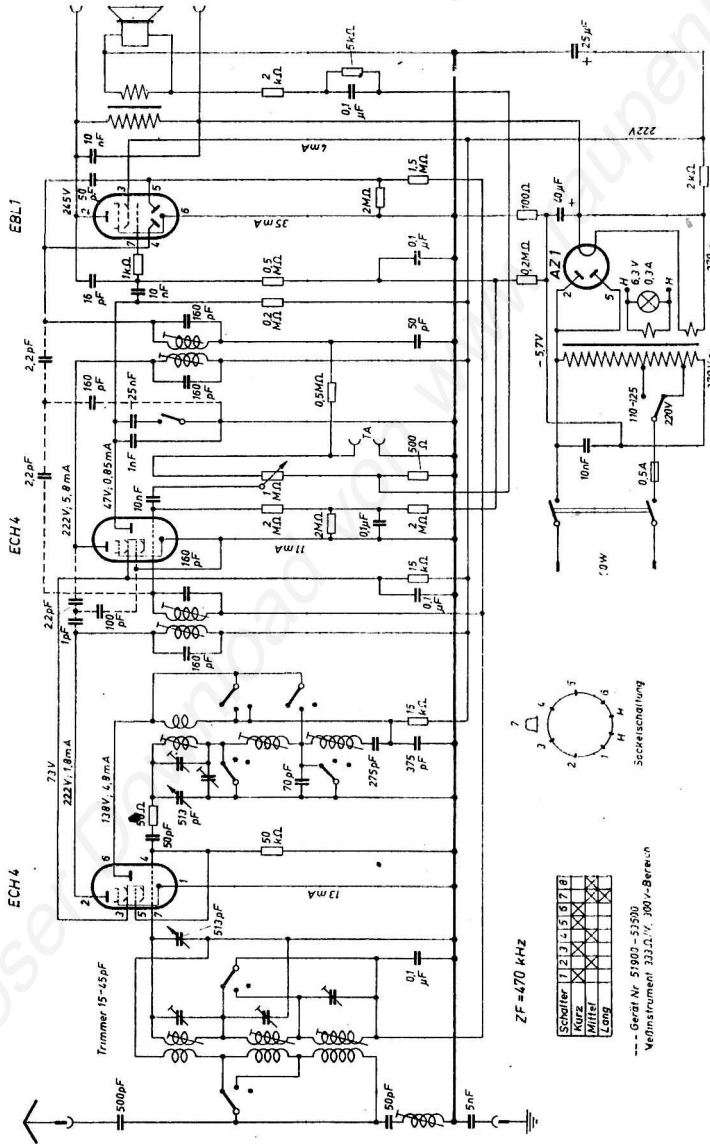

Lorenz Standard-Super 48 W

Schalter	1	2	3	4	5	6	7	8
Kurz								
Mittel								
Lang								

Secretschaltung