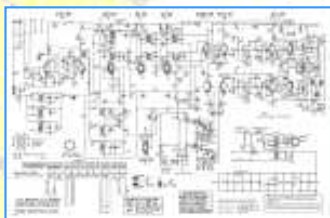

Verkoopprijs	DM 1025 los dek Dual 1005 DM 184 (D) afwerpspindel type AS3 Hfl 12
Geschatte waarde	€
Productieperiode	1958-1959
Seriegrootte	onbekend
Bijzonderheden	

[Schema Schaub-Lorenz Primaballerina 59](#)