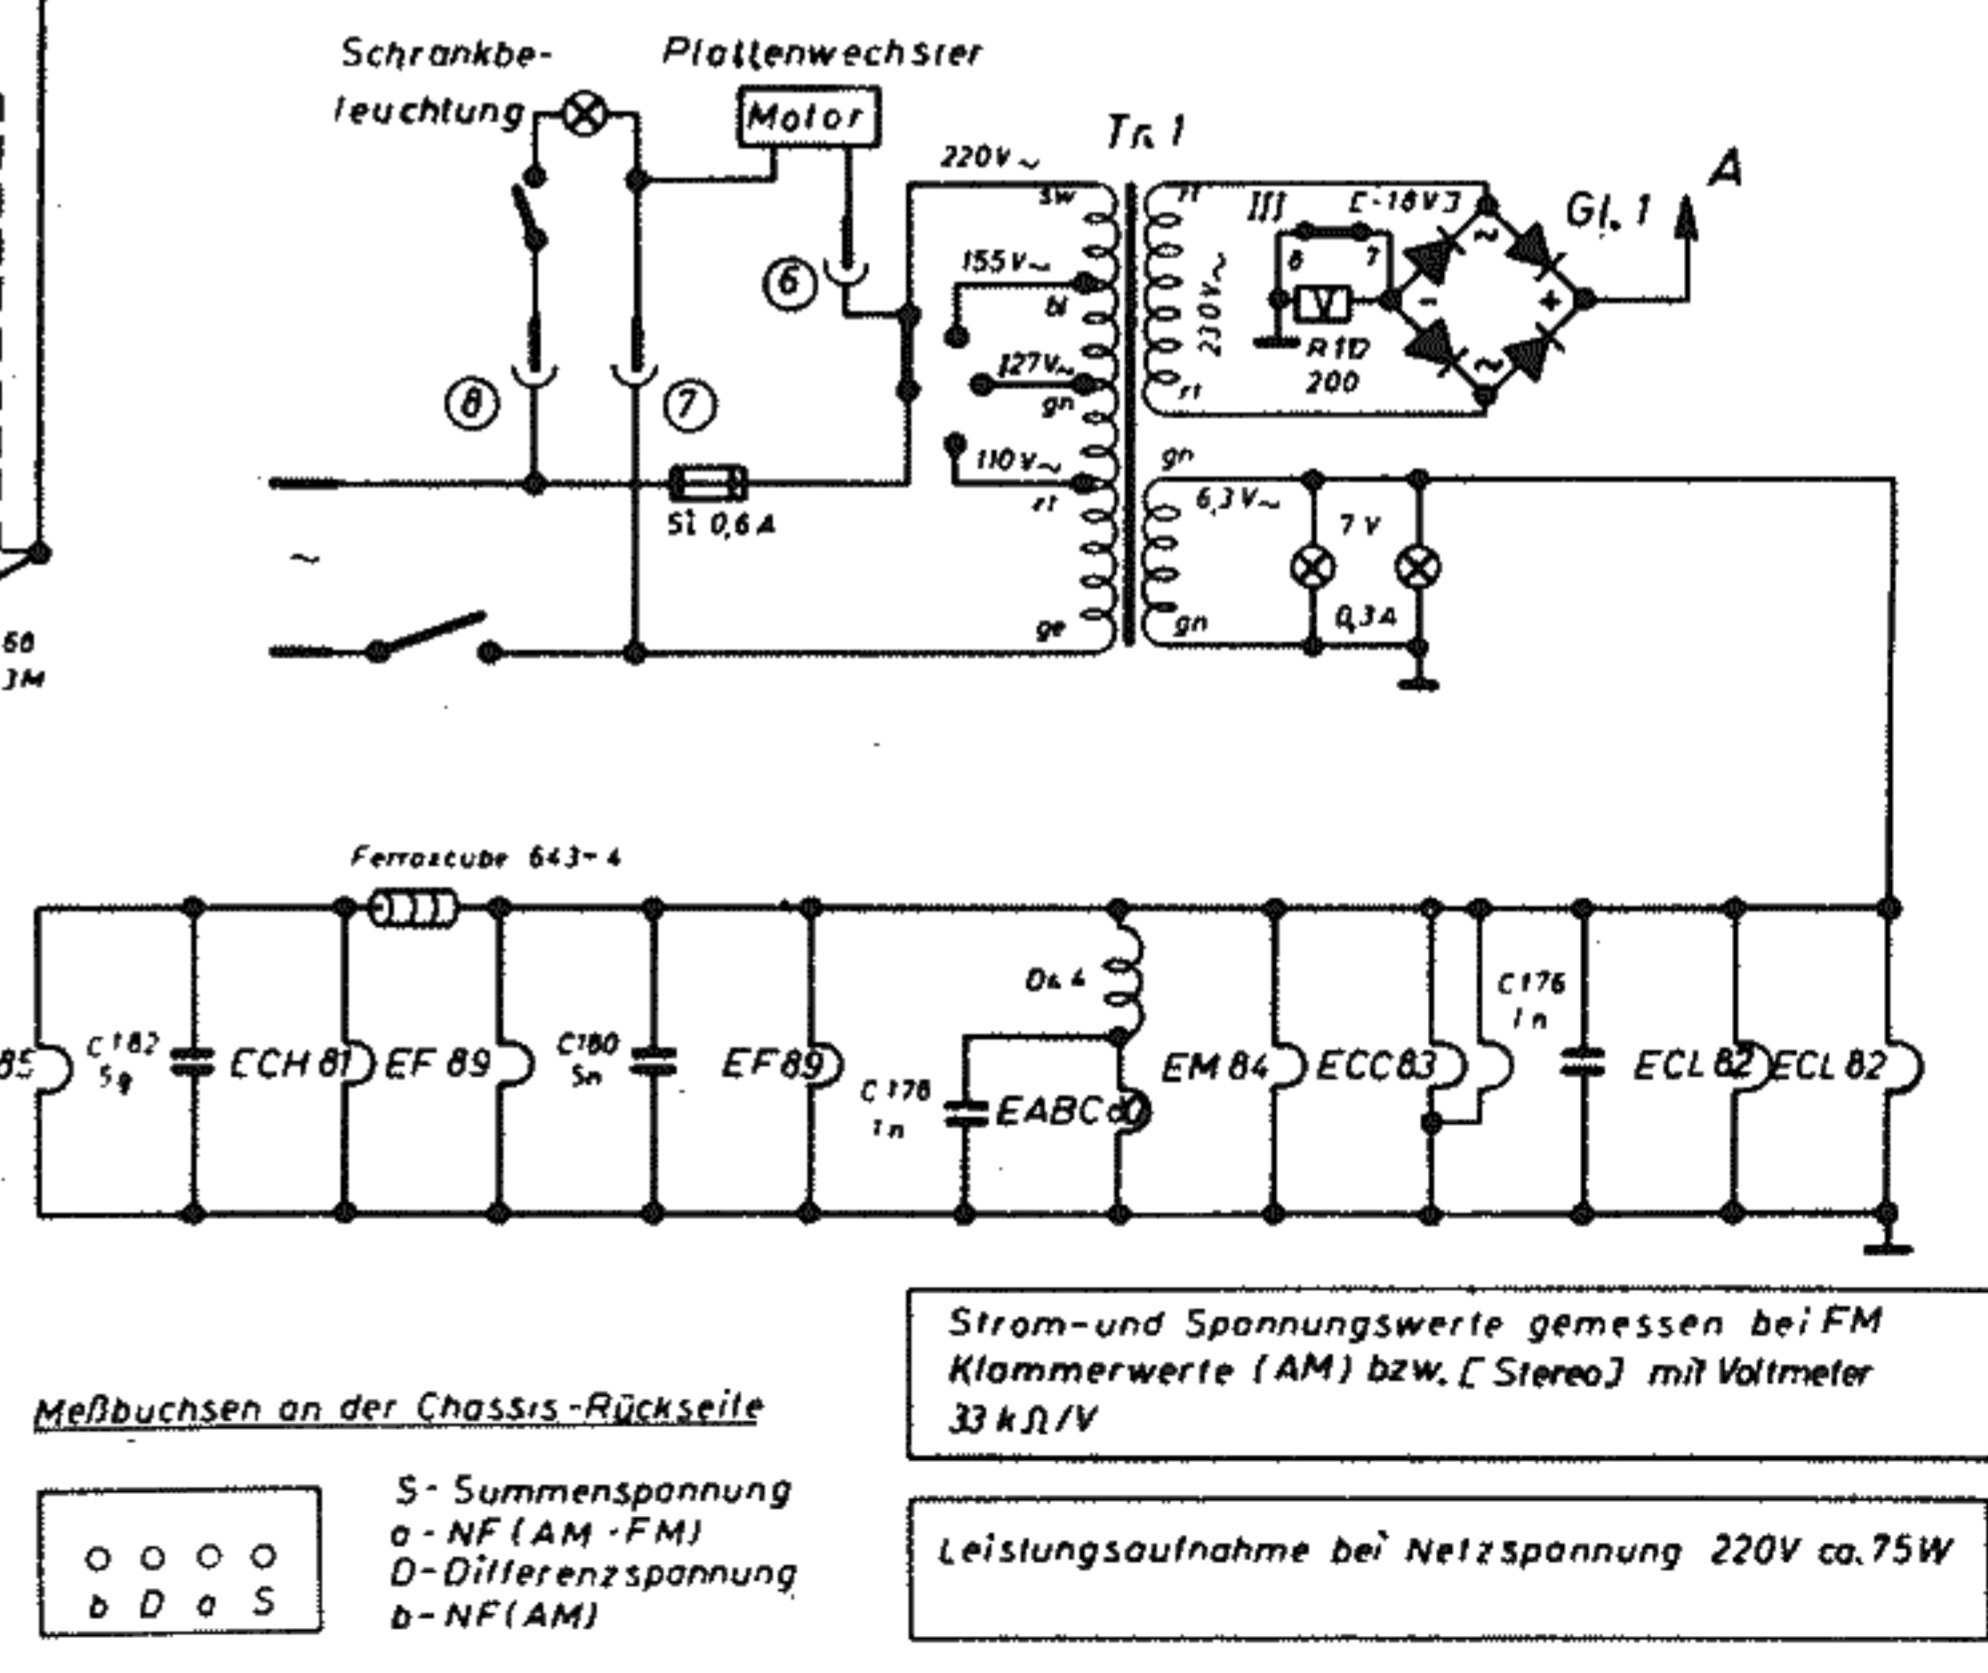

Wellenbereiche

UKW	87-100,3 MHz
KW	5,77-18,8 MHz
MW	510-1640 kHz
LW	145-410 kHz
ZF	460 kHz / 10,7 MHz

Schaub-Lorenz Primaballerina 59

Deze Schaub-Lorenz grammfoon combinatie uit 1958 bestaat uit een Dual 1005 platenwisselaar, een FM/AM druktoetsradio, een versterker en twee luidsprekerboxen.

dans even tijd voor een praatje!

De Dual 1005 kan maximaal 10 platen met verschillende diameters wisselen. Na het indrukken van de startknop (M voor 78-t platen of M voor microgroef platen) start de grammfoon en zoekt de toonkop automatisch de inloopgroef van de plaat op. Hiervoor gebruikt Dual een gepatenteerde Luxor vinding.

De Dual 1005 platenwisselaar heeft 4 snelheden. Boven het dek is een kastlampje geplaatst.

SPECIFICATIES EN GEGEVENS

Merknaam	Schaub-Lorenz 
Land van herkomst	Duitsland
Eigenaam	Primaballerina
Type	59

Serienummer	
Bouwjaar	1958
Toepassing	grammofoon en omroepontvanger
Draaisnelheid	16, 33, 45 en 78 t/min
Plaatdiameter	max. 31 cm
Arm	plastic
Element	<ul style="list-style-type: none"> ••• Dual CDS3 "Breitband" kristalelement ••• naalddruk 12 g (minimaal 9 gram) ••• toonkop type K
Aantal buizen	9
Type buizen	ECC85 , ECH81 , EF89 (2x), EABC80 , ECC83 , ECL82 (2x), EM84
Voedingsspanning	110-220 Volt, 50 Hz
Luidspreker	vier stuks in twee boxen
Chassis	<ul style="list-style-type: none"> ••• Dual 1005 platenwisselaar ••• Schaub-Lorenz stereo radiochassis ••• uitgangsvermogen 2x 3,5 Watt
Frontplaat	glas
Golfbereik	UKW 87,5-100,5 MHz, LW 845-2150 m, MW 185-590 m en KW 16-50 m
Afstemming	d.m.v. 2x2 draaicondensatoren
Schalen	4 horizontale schalen
Schakeling	meng + mf + det + 2xlf (AM) meng + 2xmf + det + 2xlf (FM)
Aantal kringen	7 (AM), 9 (UKW)
Middenfrequentie	460 kHz (AM), 10,7 MHz (UKW)
Antenne	<ul style="list-style-type: none"> ••• ingebouwde MW/LW ferrietantenne ••• ingebouwde UKW/KW dipoolantenne ••• aansluiting voor externe antenne en aarde
Behuizing	noten
Afmetingen bxhxd	118x86x42 cm
Gewicht	54 kg