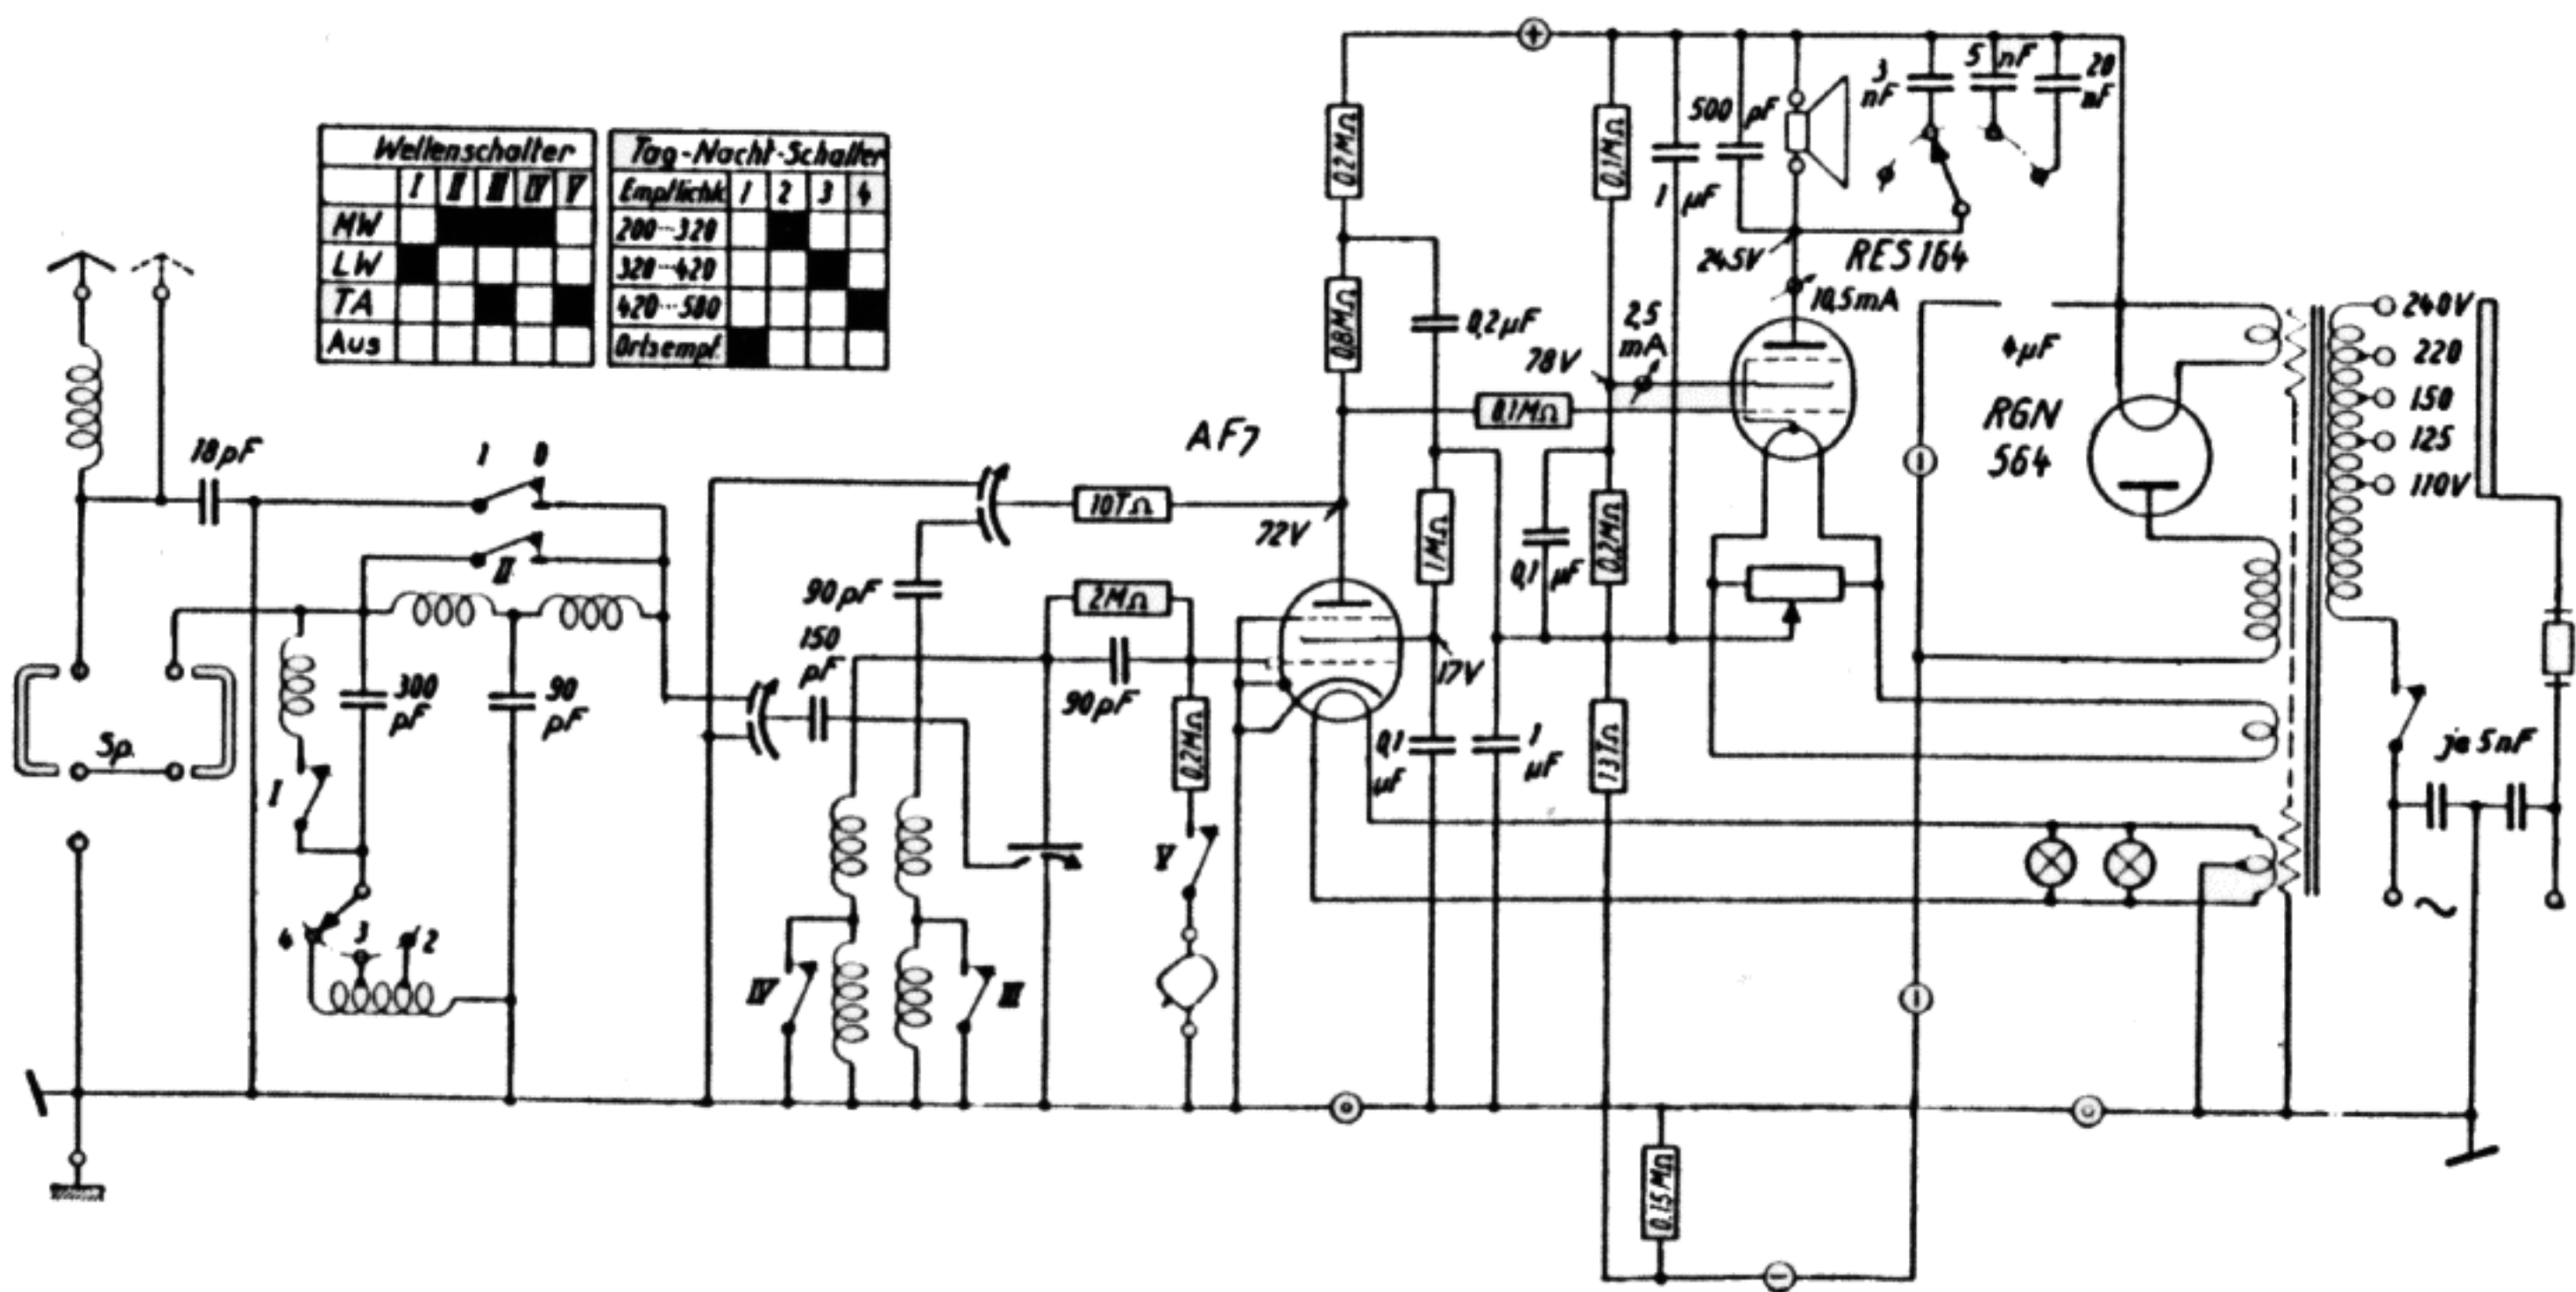

Wellenschalter					Tag-Nacht-Schalter				
	I	II	III	V	Empflichkeit	1	2	3	4
MW					200--320				
LW					320--420				
TA					420--580				
Aus					Ortsempf.				

Schaub, 591W Freischwinger, Wechselstrom, 1 Kreis,