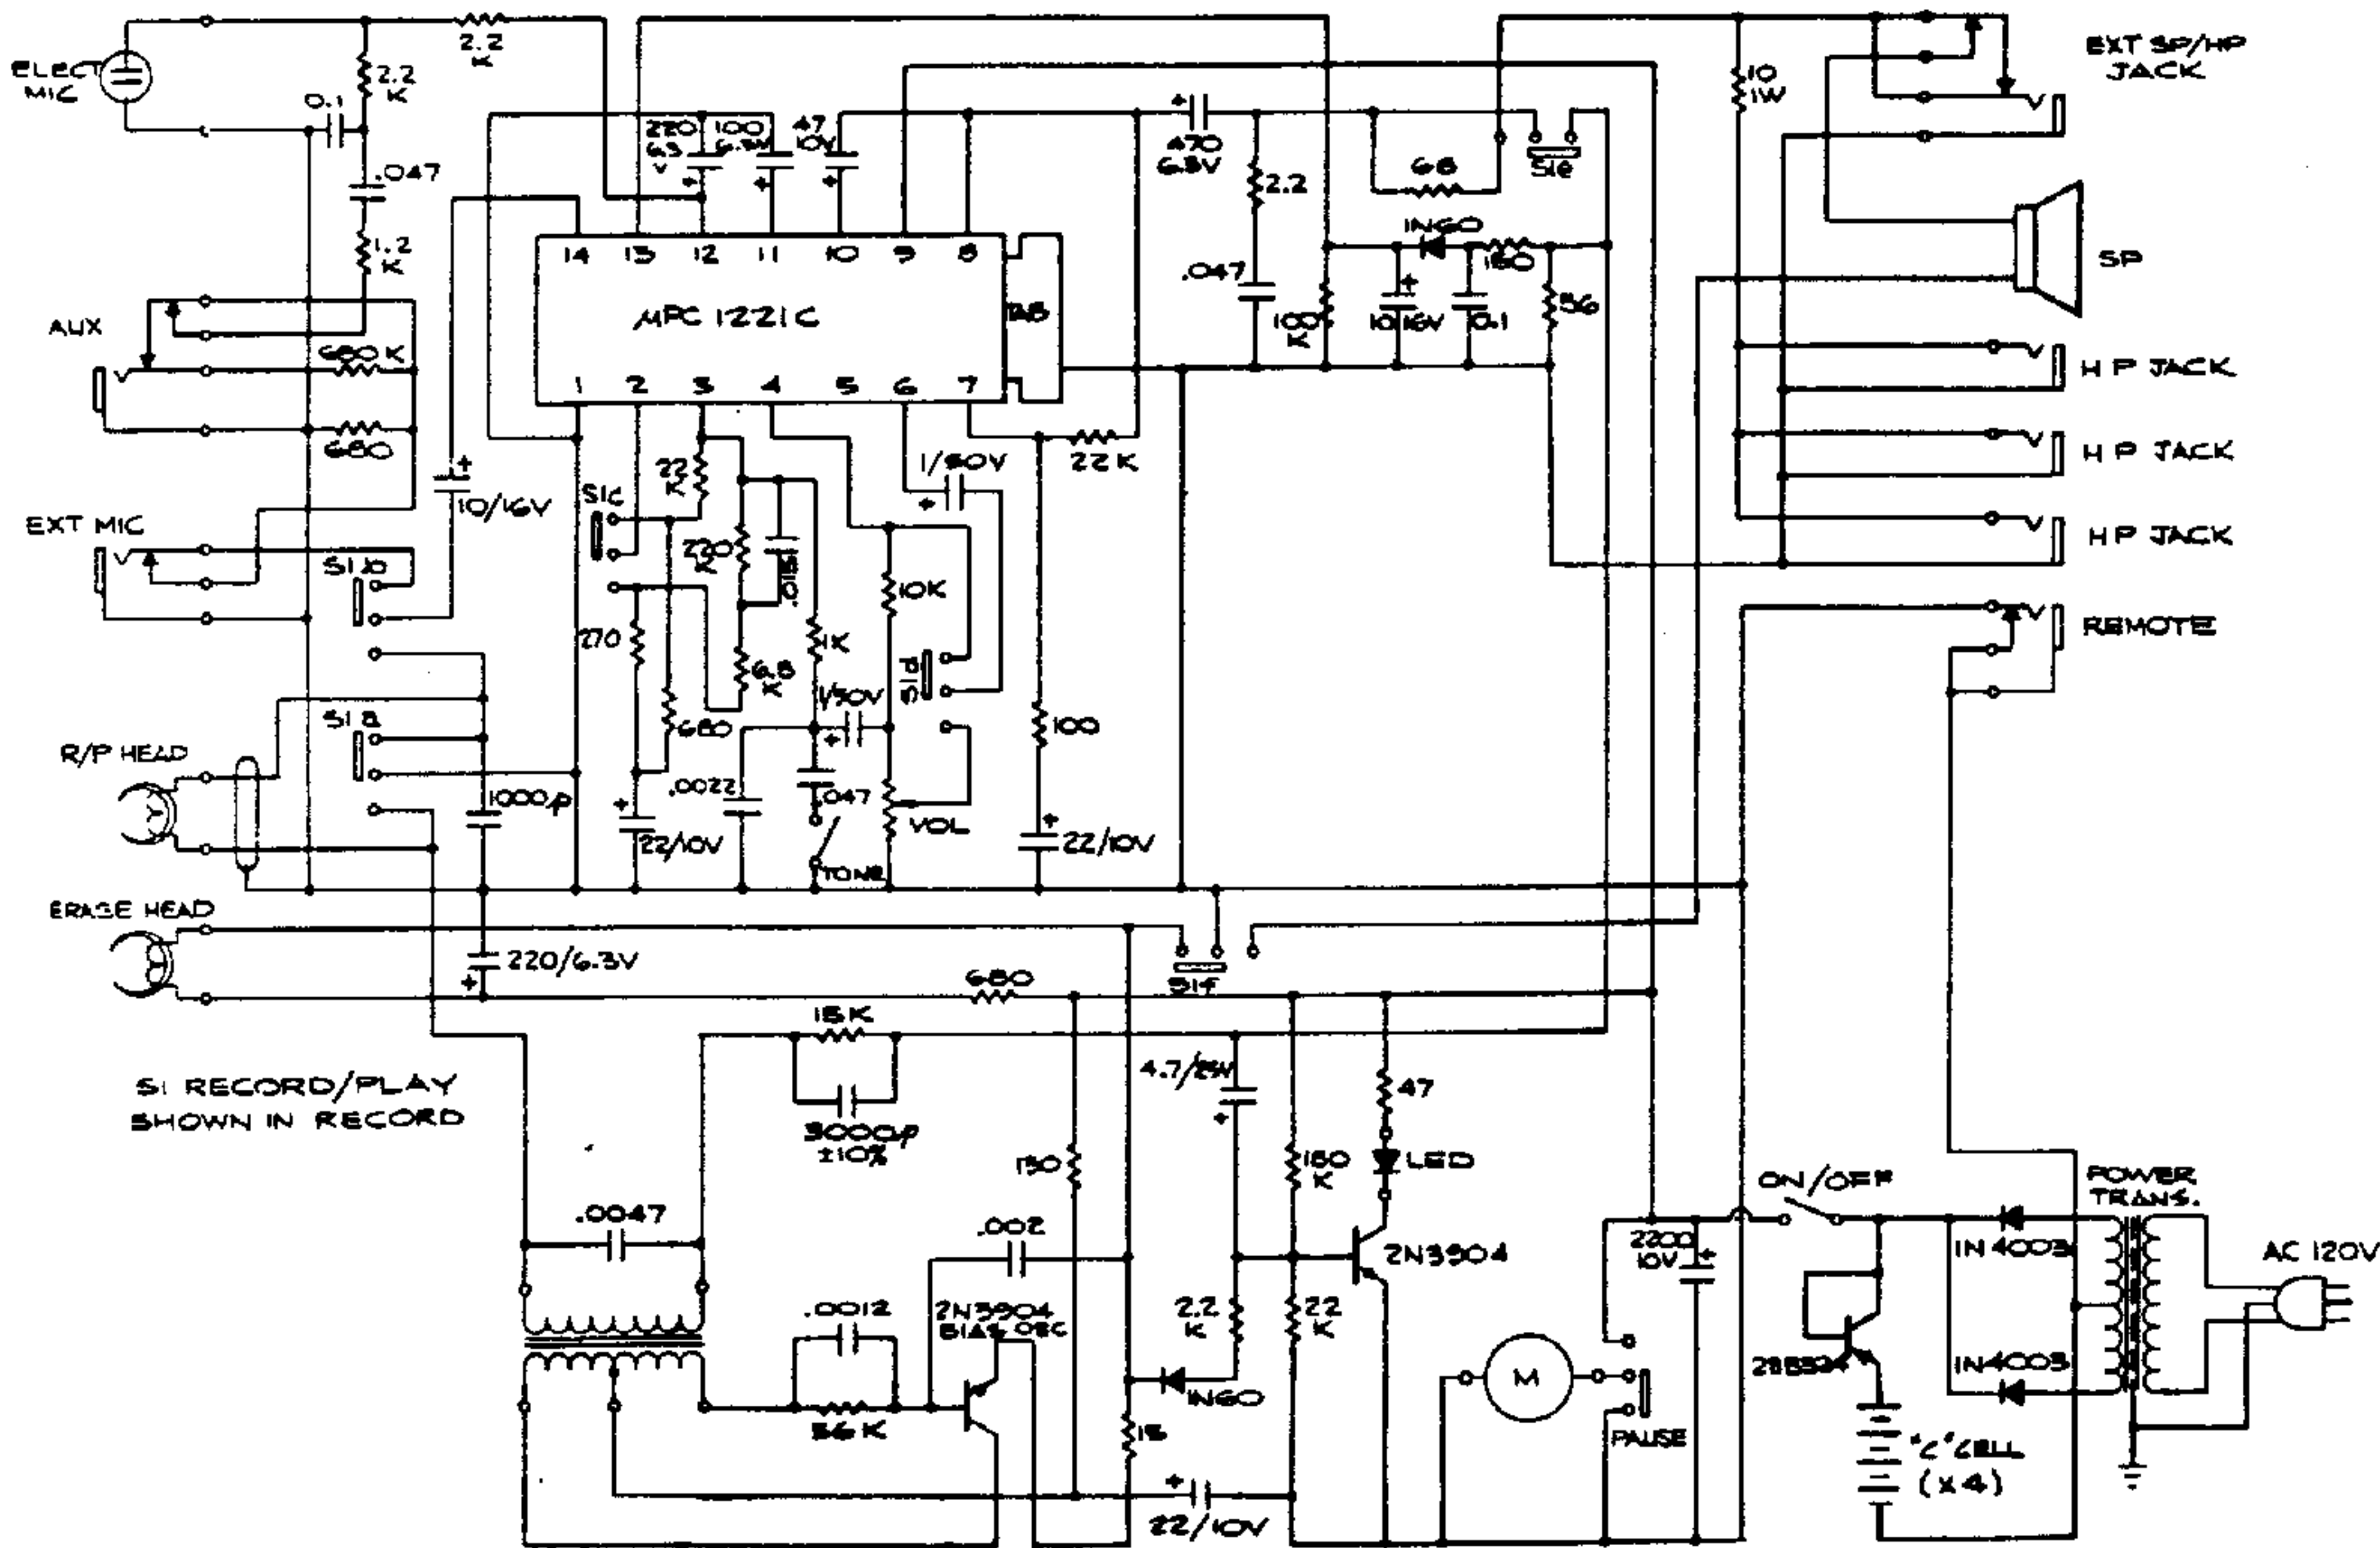

3430B SCHEMATIC

CALIFONE

5922 BOWCROFT STREET • LOS ANGELES, CALIFORNIA 90016
 PHONE (213) 870-9631 • TELEX: 66-4313 • CABLE: "CALINTL"
 IN CANADA: 1305 ODLUM DRIVE • VANCOUVER, BRITISH COLUMBIA V5L3M1