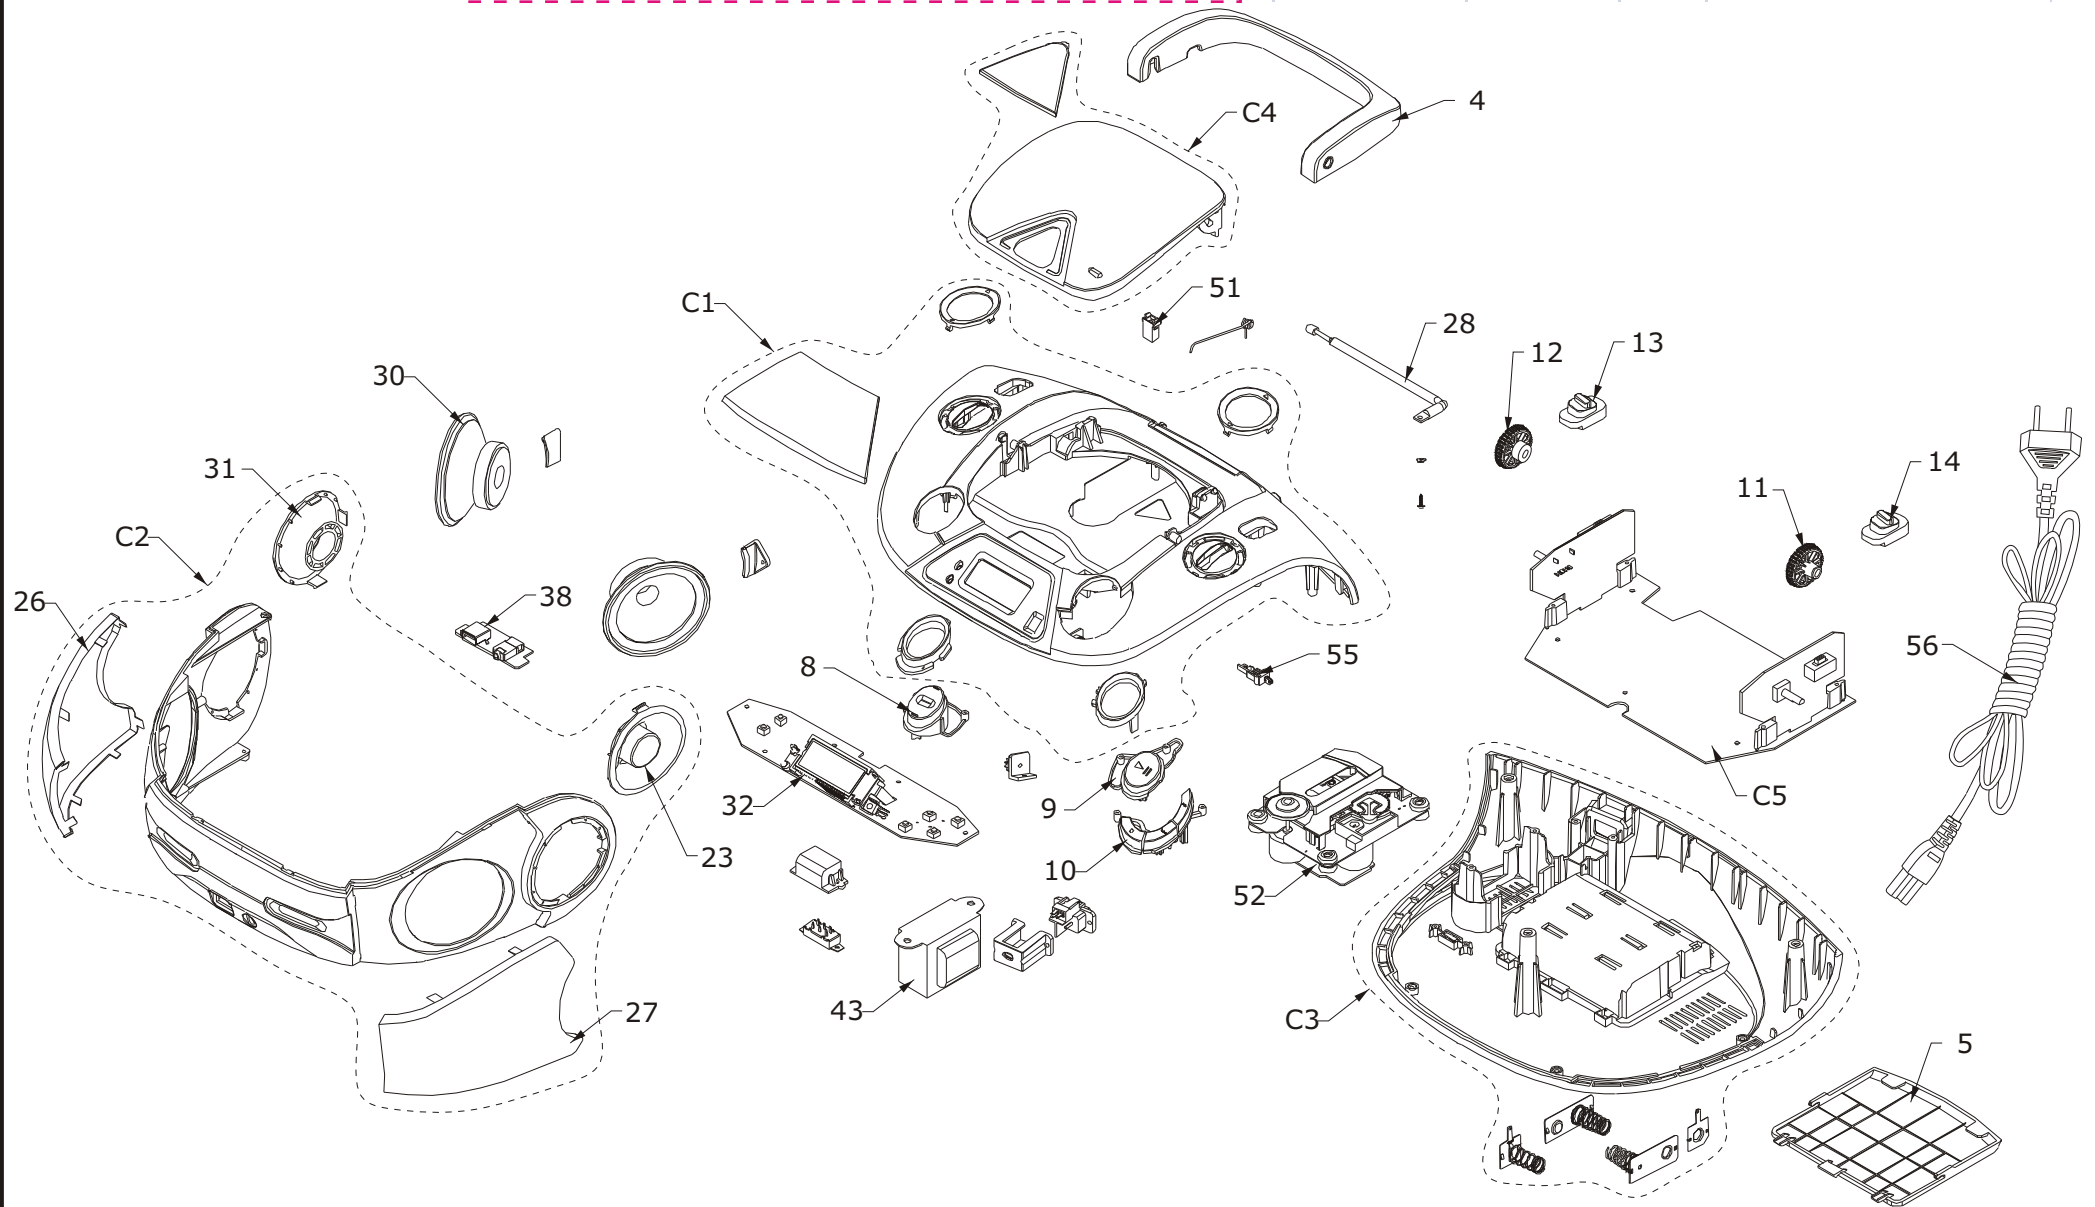

Acesse a LISTA BÁSICA em www.telecontrol.com.br
e consulte os códigos das peças pela referência.

PRODUTO	CÓDIGO	TENSÃO	PADRÃO E N° SÉRIE
ÁUDIO PB126 BR	056603102ATX	127V	0 00 00000 00 A123X
(X) - O último algarismo nas colunas "Código" e "Padrão N° Série" significa a versão do aparelho.			