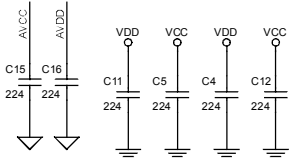

DEMAIS ITENS FORNECIDOS

<i>Código</i>	<i>Descrição peça</i>	<i>Nº</i>
703850	CHAVE HOLD MINI MP3	
703851	CHAVE TOQUE MINI MP3	
705064	CIRC. INT. ATJ2051 MINI MP3	
705034	CIRC. INT. MEM HY27UA081G1M 512MB	
703826	CONECTOR USB MINI MP3	
705067	CONT BAT"- "DOURADO MINI MP3	
705066	CONT BAT"+ "DOURADO MINI MP3	
705065	JACK FONE OUVIDO MINI MP3	
703823	MICROCHAVE MINI MP3	
705063	PCI RADIO MINI MP3	
705068	CD INSTALAÇÃO MINI MP3 256,512,1GB	
703846	EXTENSAO CABO USB MINI MP3/PLUS/TOP	
705003	EMBALAGEM MINI MP3 512MB	
704901	MANUAL USUARIO MINI MP3 256MB	
703847	FONE DE OUVIDO MINI MP3/PLUS/TOP	

MINI MP3 1GB (CZ / PRATA)

ITENS DA VISTA EXPLODIDA

<i>Código</i>	<i>Descrição peça</i>	<i>Nº</i>
705074	DECOR GAB FRONT MINI MP3 CZ	1
705047	VISOR DISPLAY MINI MP3	2
705075	GAB SUP MINI MP3 CZ	3
705049	DECOR BOTAO PLAY MINI MP3	4
705048	BOTAO PLAY MINI MP3	5
705062	DISPLAY LCD MINI MP3	6
705053	KNOB HOLD MINI MP3	7
705050	GAB TRAS MINI MP3	8
705054	BOTAO +/- MINI MP3	9
705077	DECOR TAMPA USB CZ	10
705078	PCI PRINC MINI MP3 1GB	11
705058	TAMPA USB MINI MP3	12
705061	BACKLIGHT MINI MP3	13
705057	BOTAO MODE/REC MINI MP3	14
705056	BOTAO SELECT MINI MP3	15
705045	GAB FRONT MINI MP3	16
705076	GAB INF MINI MP3 CZ	17
705051	TAMPA BATERIA MINI MP3	18

DEMAIS ITENS FORNECIDOS

<i>Código</i>	<i>Descrição peça</i>	<i>Nº</i>
703850	CHAVE HOLD MINI MP3	
703851	CHAVE TOQUE MINI MP3	
705064	CIRC. INT. ATJ2051 MINI MP3	
705034	CIRC. INT. MEM HY27UA081G1M 512MB	
703826	CONECTOR USB MINI MP3	
705067	CONT BAT"- "DOURADO MINI MP3	
705066	CONT BAT"+ "DOURADO MINI MP3	
705065	JACK FONE OUVIDO MINI MP3	
703823	MICROCHAVE MINI MP3	
705063	PCI RADIO MINI MP3	
705068	CD INSTALAÇÃO MINI MP3 256,512,1GB	
703846	EXTENSAO CABO USB MINI MP3/PLUS/TOP	
705004	EMBALAGEM MINI MP3 1GB	
704901	MANUAL USUARIO MINI MP3 256MB	
703847	FONE DE OUVIDO MINI MP3/PLUS/TOP	