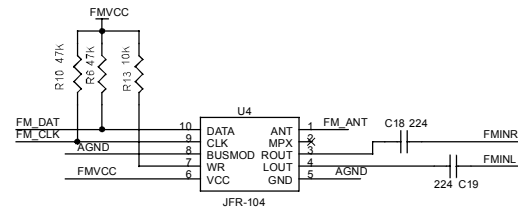

New Parts

Agosto/2006

MINI MP3 256MB/512MB/1GB

Página 6/6