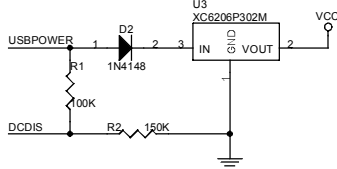

New Parts

Agosto/2006

MINI MP3 256MB/512MB/1GB

Página 6/6