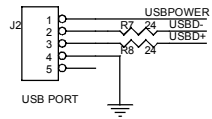

DEMAIS ITENS FORNECIDOS

<i>Código</i>	<i>Descrição peça</i>	<i>Nº</i>
703850	CHAVE HOLD MINI MP3	
703851	CHAVE TOQUE MINI MP3	
705064	CIRC. INT. ATJ2051 MINI MP3	
705034	CIRC. INT. MEM HY27UA081G1M 512MB	
703826	CONECTOR USB MINI MP3	
705067	CONT BAT"- "DOURADO MINI MP3	
705066	CONT BAT"+ "DOURADO MINI MP3	
705065	JACK FONE OUVIDO MINI MP3	
703823	MICROCHAVE MINI MP3	
705063	PCI RADIO MINI MP3	
705068	CD INSTALAÇÃO MINI MP3 256,512,1GB	
703846	EXTENSAO CABO USB MINI MP3/PLUS/TOP	
705003	EMBALAGEM MINI MP3 512MB	
704901	MANUAL USUARIO MINI MP3 256MB	
703847	FONE DE OUVIDO MINI MP3/PLUS/TOP	

MINI MP3 1GB (CZ / PRATA)

ITENS DA VISTA EXPLODIDA

<i>Código</i>	<i>Descrição peça</i>	<i>Nº</i>
705074	DECOR GAB FRONT MINI MP3 CZ	1
705047	VISOR DISPLAY MINI MP3	2
705075	GAB SUP MINI MP3 CZ	3
705049	DECOR BOTAO PLAY MINI MP3	4
705048	BOTAO PLAY MINI MP3	5
705062	DISPLAY LCD MINI MP3	6
705053	KNOB HOLD MINI MP3	7
705050	GAB TRAS MINI MP3	8
705054	BOTAO +/- MINI MP3	9
705077	DECOR TAMPA USB CZ	10
705078	PCI PRINC MINI MP3 1GB	11
705058	TAMPA USB MINI MP3	12
705061	BACKLIGHT MINI MP3	13
705057	BOTAO MODE/REC MINI MP3	14
705056	BOTAO SELECT MINI MP3	15
705045	GAB FRONT MINI MP3	16
705076	GAB INF MINI MP3 CZ	17
705051	TAMPA BATERIA MINI MP3	18

DEMAIS ITENS FORNECIDOS

<i>Código</i>	<i>Descrição peça</i>	<i>Nº</i>
703850	CHAVE HOLD MINI MP3	
703851	CHAVE TOQUE MINI MP3	
705064	CIRC. INT. ATJ2051 MINI MP3	
705034	CIRC. INT. MEM HY27UA081G1M 512MB	
703826	CONECTOR USB MINI MP3	
705067	CONT BAT"- "DOURADO MINI MP3	
705066	CONT BAT"+ "DOURADO MINI MP3	
705065	JACK FONE OUVIDO MINI MP3	
703823	MICROCHAVE MINI MP3	
705063	PCI RADIO MINI MP3	
705068	CD INSTALAÇÃO MINI MP3 256,512,1GB	
703846	EXTENSAO CABO USB MINI MP3/PLUS/TOP	
705004	EMBALAGEM MINI MP3 1GB	
704901	MANUAL USUARIO MINI MP3 256MB	
703847	FONE DE OUVIDO MINI MP3/PLUS/TOP	