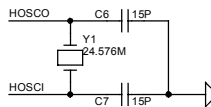

New Parts

Agosto/2006

MINI MP3 256MB/512MB/1GB

Página 6/6