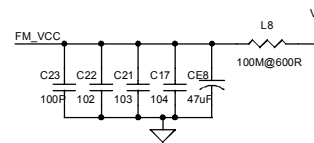

New Parts

Agosto/2006

MINI MP3 256MB/512MB/1GB

Página 6/6