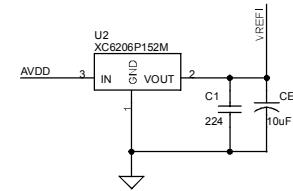

New Parts

Agosto/2006

MINI MP3 256MB/512MB/1GB

Página 6/6