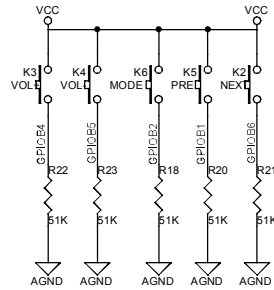

DEMAIS ITENS FORNECIDOS

<i>Código</i>	<i>Descrição peça</i>	<i>Nº</i>
703850	CHAVE HOLD MINI MP3	
703851	CHAVE TOQUE MINI MP3	
705064	CIRC. INT. ATJ2051 MINI MP3	
705034	CIRC. INT. MEM HY27UA081G1M 512MB	
703826	CONECTOR USB MINI MP3	
705067	CONT BAT"- "DOURADO MINI MP3	
705066	CONT BAT"+ "DOURADO MINI MP3	
705065	JACK FONE OUVIDO MINI MP3	
703823	MICROCHAVE MINI MP3	
705063	PCI RADIO MINI MP3	
705068	CD INSTALAÇÃO MINI MP3 256,512,1GB	
703846	EXTENSAO CABO USB MINI MP3/PLUS/TOP	
705003	EMBALAGEM MINI MP3 512MB	
704901	MANUAL USUARIO MINI MP3 256MB	
703847	FONE DE OUVIDO MINI MP3/PLUS/TOP	

MINI MP3 1GB (CZ / PRATA)

ITENS DA VISTA EXPLODIDA

<i>Código</i>	<i>Descrição peça</i>	<i>Nº</i>
705074	DECOR GAB FRONT MINI MP3 CZ	1
705047	VISOR DISPLAY MINI MP3	2
705075	GAB SUP MINI MP3 CZ	3
705049	DECOR BOTAO PLAY MINI MP3	4
705048	BOTAO PLAY MINI MP3	5
705062	DISPLAY LCD MINI MP3	6
705053	KNOB HOLD MINI MP3	7
705050	GAB TRAS MINI MP3	8
705054	BOTAO +/- MINI MP3	9
705077	DECOR TAMPA USB CZ	10
705078	PCI PRINC MINI MP3 1GB	11
705058	TAMPA USB MINI MP3	12
705061	BACKLIGHT MINI MP3	13
705057	BOTAO MODE/REC MINI MP3	14
705056	BOTAO SELECT MINI MP3	15
705045	GAB FRONT MINI MP3	16
705076	GAB INF MINI MP3 CZ	17
705051	TAMPA BATERIA MINI MP3	18

DEMAIS ITENS FORNECIDOS

<i>Código</i>	<i>Descrição peça</i>	<i>Nº</i>
703850	CHAVE HOLD MINI MP3	
703851	CHAVE TOQUE MINI MP3	
705064	CIRC. INT. ATJ2051 MINI MP3	
705034	CIRC. INT. MEM HY27UA081G1M 512MB	
703826	CONECTOR USB MINI MP3	
705067	CONT BAT"- "DOURADO MINI MP3	
705066	CONT BAT"+ "DOURADO MINI MP3	
705065	JACK FONE OUVIDO MINI MP3	
703823	MICROCHAVE MINI MP3	
705063	PCI RADIO MINI MP3	
705068	CD INSTALAÇÃO MINI MP3 256,512,1GB	
703846	EXTENSAO CABO USB MINI MP3/PLUS/TOP	
705004	EMBALAGEM MINI MP3 1GB	
704901	MANUAL USUARIO MINI MP3 256MB	
703847	FONE DE OUVIDO MINI MP3/PLUS/TOP	