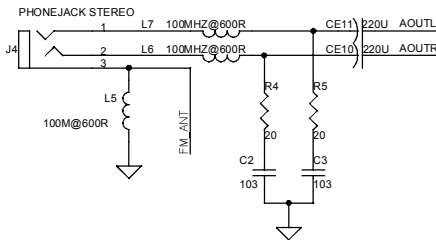

New Parts

Agosto/2006

MINI MP3 256MB/512MB/1GB

Página 6/6