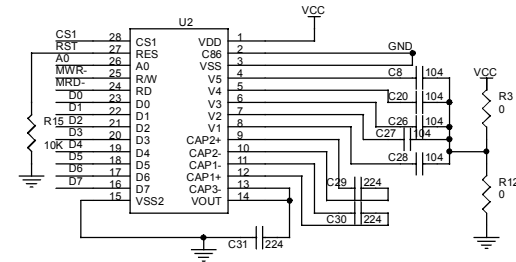

New Parts

Agosto/2006

MINI MP3 256MB/512MB/1GB

Página 6/6