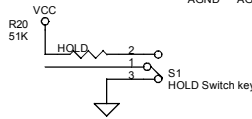

New Parts

Agosto/2006

MINI MP3 256MB/512MB/1GB

Página 6/6