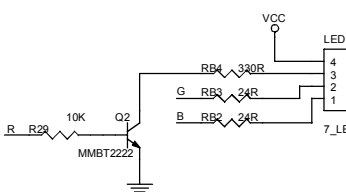

New Parts

Agosto/2006

MINI MP3 256MB/512MB/1GB

Página 6/6