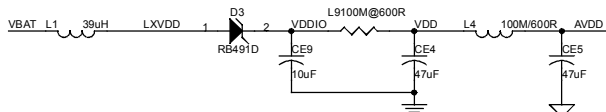

New Parts

Agosto/2006

MINI MP3 256MB/512MB/1GB

Página 6/6