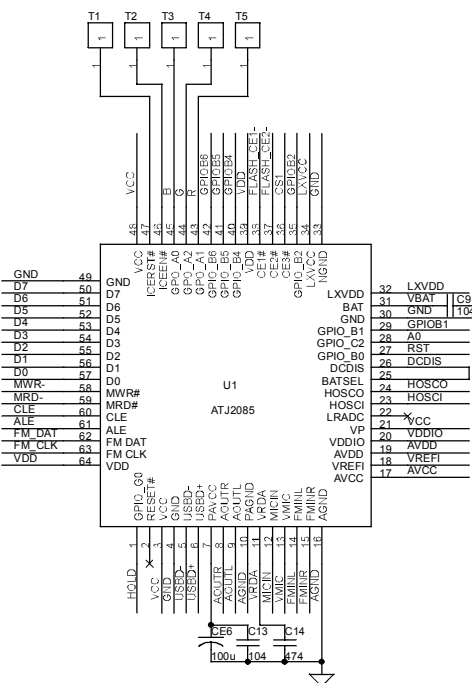

New Parts

Agosto/2006

MINI MP3 256MB/512MB/1GB

Página 6/6