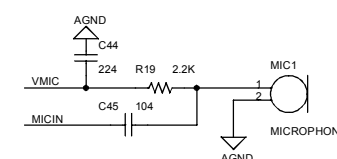

New Parts

Agosto/2006

MINI MP3 256MB/512MB/1GB

Página 6/6