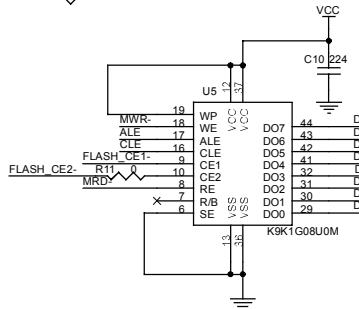

DEMAIS ITENS FORNECIDOS

<i>Código</i>	<i>Descrição peça</i>	<i>Nº</i>
703850	CHAVE HOLD MINI MP3	
703851	CHAVE TOQUE MINI MP3	
705064	CIRC. INT. ATJ2051 MINI MP3	
705034	CIRC. INT. MEM HY27UA081G1M 512MB	
703826	CONECTOR USB MINI MP3	
705067	CONT BAT"- "DOURADO MINI MP3	
705066	CONT BAT"+ "DOURADO MINI MP3	
705065	JACK FONE OUVIDO MINI MP3	
703823	MICROCHAVE MINI MP3	
705063	PCI RADIO MINI MP3	
705068	CD INSTALAÇÃO MINI MP3 256,512,1GB	
703846	EXTENSAO CABO USB MINI MP3/PLUS/TOP	
705003	EMBALAGEM MINI MP3 512MB	
704901	MANUAL USUARIO MINI MP3 256MB	
703847	FONE DE OUVIDO MINI MP3/PLUS/TOP	

MINI MP3 1GB (CZ / PRATA)

ITENS DA VISTA EXPLODIDA

<i>Código</i>	<i>Descrição peça</i>	<i>Nº</i>
705074	DECOR GAB FRONT MINI MP3 CZ	1
705047	VISOR DISPLAY MINI MP3	2
705075	GAB SUP MINI MP3 CZ	3
705049	DECOR BOTAO PLAY MINI MP3	4
705048	BOTAO PLAY MINI MP3	5
705062	DISPLAY LCD MINI MP3	6
705053	KNOB HOLD MINI MP3	7
705050	GAB TRAS MINI MP3	8
705054	BOTAO +/- MINI MP3	9
705077	DECOR TAMPA USB CZ	10
705078	PCI PRINC MINI MP3 1GB	11
705058	TAMPA USB MINI MP3	12
705061	BACKLIGHT MINI MP3	13
705057	BOTAO MODE/REC MINI MP3	14
705056	BOTAO SELECT MINI MP3	15
705045	GAB FRONT MINI MP3	16
705076	GAB INF MINI MP3 CZ	17
705051	TAMPA BATERIA MINI MP3	18

DEMAIS ITENS FORNECIDOS

<i>Código</i>	<i>Descrição peça</i>	<i>Nº</i>
703850	CHAVE HOLD MINI MP3	
703851	CHAVE TOQUE MINI MP3	
705064	CIRC. INT. ATJ2051 MINI MP3	
705034	CIRC. INT. MEM HY27UA081G1M 512MB	
703826	CONECTOR USB MINI MP3	
705067	CONT BAT"- "DOURADO MINI MP3	
705066	CONT BAT"+ "DOURADO MINI MP3	
705065	JACK FONE OUVIDO MINI MP3	
703823	MICROCHAVE MINI MP3	
705063	PCI RADIO MINI MP3	
705068	CD INSTALAÇÃO MINI MP3 256,512,1GB	
703846	EXTENSAO CABO USB MINI MP3/PLUS/TOP	
705004	EMBALAGEM MINI MP3 1GB	
704901	MANUAL USUARIO MINI MP3 256MB	
703847	FONE DE OUVIDO MINI MP3/PLUS/TOP	