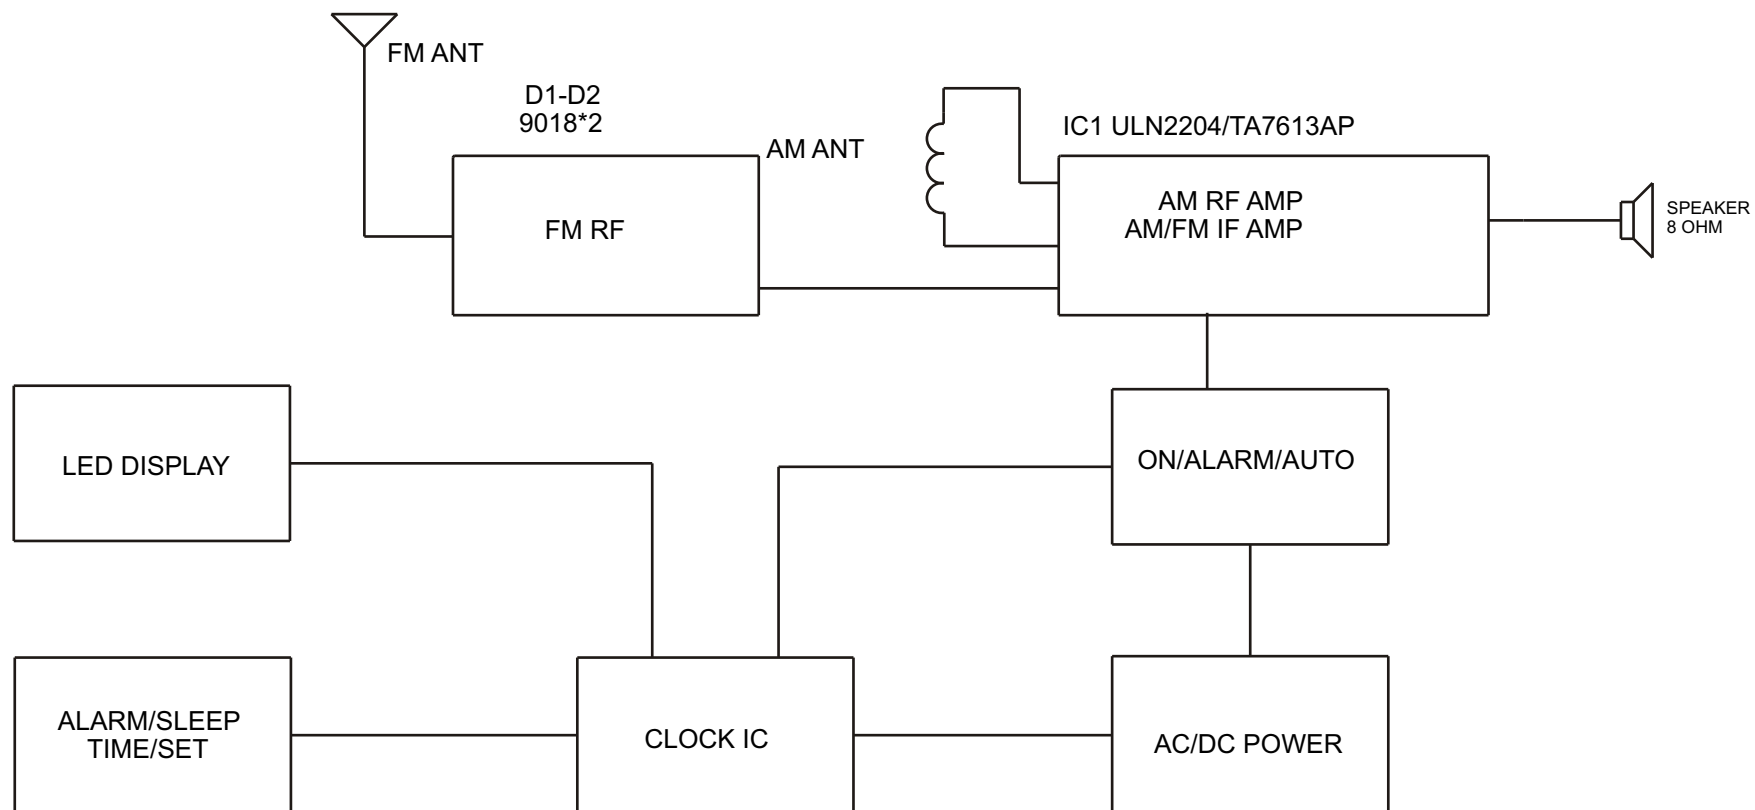

VISTA EXPLODIDA

CÓDIGO DO PRODUTO

067009

NOTA:
 Dos itens acima, somente aqueles que possuem códigos relacionados na tabela serão fornecidos.

Junho/2005

ITENS DA VISTA EXPLODIDA

Código	Descrição	Nº
700691	VISOR DISPLAY BS63	1
700707	GABINETE SUP PRATA BS63	2
700964	GABINETE SUP PRETO BS63	2
700660	ALTO FALANTE BS63 (R)	3
700661	BOTAO SNOOZE PRATA BS63	5
700696	BOTAO SNOOZE PRETO BS63	5
700698	PCI SNOOZE BS63	6
700684	BOTOES RELOGIO PRATA BS63	7
700697	BOTOES RELOGIO PRETO BS63	7
700678	PCI TECLADO BS63	8
700680	PCI DISPLAY BS63 (R)	10
700679	PCI PRINCIPAL BS63 (R)	11
700690	VISOR SINTONIA BS63	12
700708	KNOB BAND/FUNCTION PRATA BS63	13
700689	KNOB BAND/FUNCTION PRETO BS63	13
700699	KNOB SINTONIA PRETO BS63	15
700709	KNOB SINTONIA PRATA BS63	15
700700	KNOB VOLUME PRETO BS63	16
700659	KNOB VOLUME PRATA BS63	16
700686	TRAFO 127/220V BS63 (R)	19
700672	CHAVE VOLTAGEM BS63	21
700706	GABINETE INF PRATA BS63	23
700695	GABINETE INF PRETO BS63	23
700658	TAMPA PILHAS PRATA BS63	25
700964	TAMPA PILHAS PRETO BS63	25
701612	CORDAO ELETRICO PADRÃO RADIO RELOGIOS	26
700677	CONECTOR BATERIA 9V BS-63	28
700674	CHAVE BAND SW1 BS64	SW1
700673	CHAVE FUNCTION SW2 BS63	SW2

DEMAIS ITENS FORNECIDOS

Código	Descrição	
701245	ANTENA FM BS63/72/W600/1000/1001	
700704	EMBALAGEM PRETA BS63	
701054	EMBALAGEM PRATA BS63	
700589	CIRC. INT. LM8560	
700675	CIRC. INT. TA7613/ TDA1083	
700681	POTENCIOMETRO VOLUME BS-63	
700705	MANUAL DO USUÁRIO BS-63	

NOTA:

Dos itens da página anterior, somente aqueles que possuem Códigos relacionados na tabela serão fornecidos.

DIAGRAMA
ESQUEMÁTICO PCI
PRINCIPAL + FONTE

DIAGRAMA
DE BLOCOS