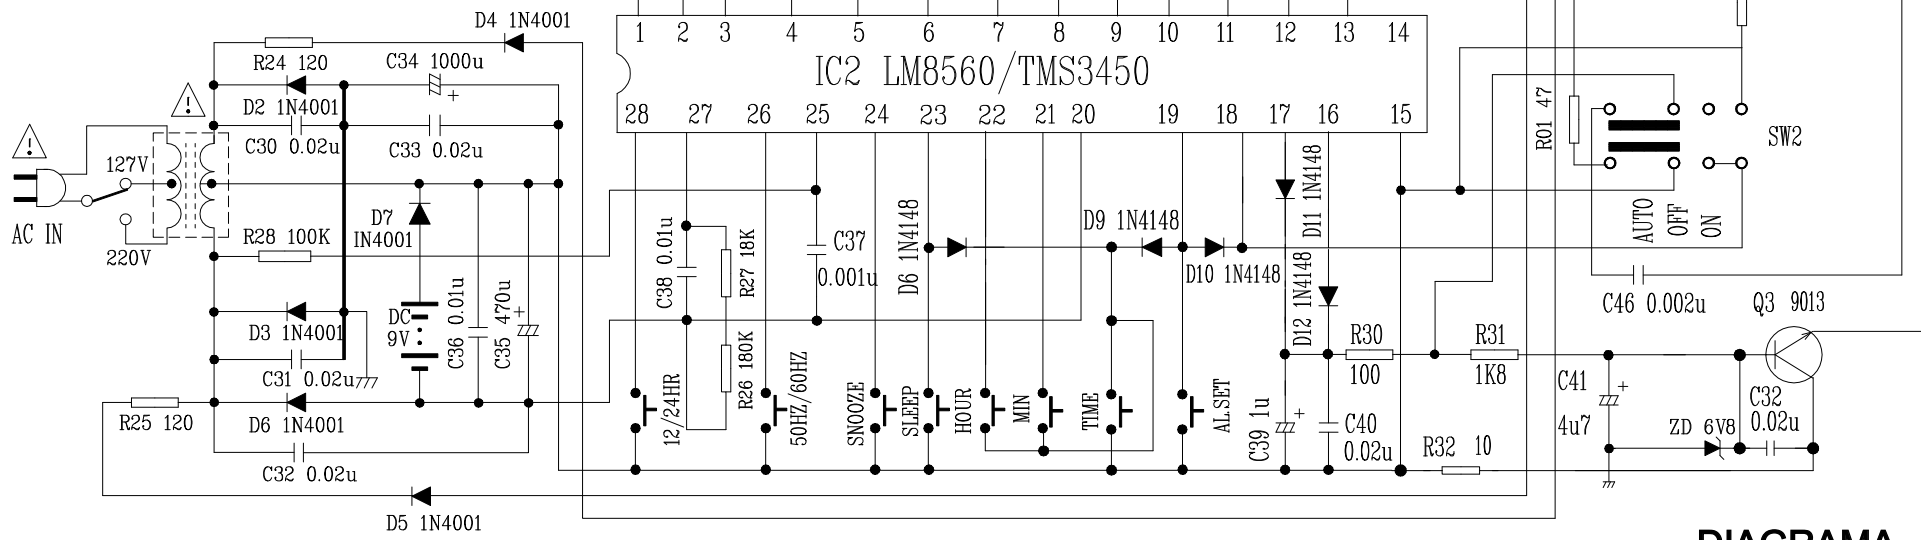

VISTA EXPLODIDA

CÓDIGO DO PRODUTO

067009

NOTA:
 Dos itens acima, somente aqueles que possuem códigos relacionados na tabela serão fornecidos.

Junho/2005

ITENS DA VISTA EXPLODIDA

Código	Descrição	Nº
700691	VISOR DISPLAY BS63	1
700707	GABINETE SUP PRATA BS63	2
700964	GABINETE SUP PRETO BS63	2
700660	ALTO FALANTE BS63 (R)	3
700661	BOTAO SNOOZE PRATA BS63	5
700696	BOTAO SNOOZE PRETO BS63	5
700698	PCI SNOOZE BS63	6
700684	BOTOES RELOGIO PRATA BS63	7
700697	BOTOES RELOGIO PRETO BS63	7
700678	PCI TECLADO BS63	8
700680	PCI DISPLAY BS63 (R)	10
700679	PCI PRINCIPAL BS63 (R)	11
700690	VISOR SINTONIA BS63	12
700708	KNOB BAND/FUNCTION PRATA BS63	13
700689	KNOB BAND/FUNCTION PRETO BS63	13
700699	KNOB SINTONIA PRETO BS63	15
700709	KNOB SINTONIA PRATA BS63	15
700700	KNOB VOLUME PRETO BS63	16
700659	KNOB VOLUME PRATA BS63	16
700686	TRAFO 127/220V BS63 (R)	19
700672	CHAVE VOLTAGEM BS63	21
700706	GABINETE INF PRATA BS63	23
700695	GABINETE INF PRETO BS63	23
700658	TAMPA PILHAS PRATA BS63	25
700964	TAMPA PILHAS PRETO BS63	25
701612	CORDAO ELETRICO PADRÃO RADIO RELOGIOS	26
700677	CONECTOR BATERIA 9V BS-63	28
700674	CHAVE BAND SW1 BS64	SW1
700673	CHAVE FUNCTION SW2 BS63	SW2

DEMAIS ITENS FORNECIDOS

Código	Descrição	
701245	ANTENA FM BS63/72/W600/1000/1001	
700704	EMBALAGEM PRETA BS63	
701054	EMBALAGEM PRATA BS63	
700589	CIRC. INT. LM8560	
700675	CIRC. INT. TA7613/ TDA1083	
700681	POTENCIOMETRO VOLUME BS-63	
700705	MANUAL DO USUÁRIO BS-63	

NOTA:

Dos itens da página anterior, somente aqueles que possuem Códigos relacionados na tabela serão fornecidos.

DIAGRAMA
ESQUEMÁTICO PCI
PRINCIPAL + FONTE

DIAGRAMA
DE BLOCOS