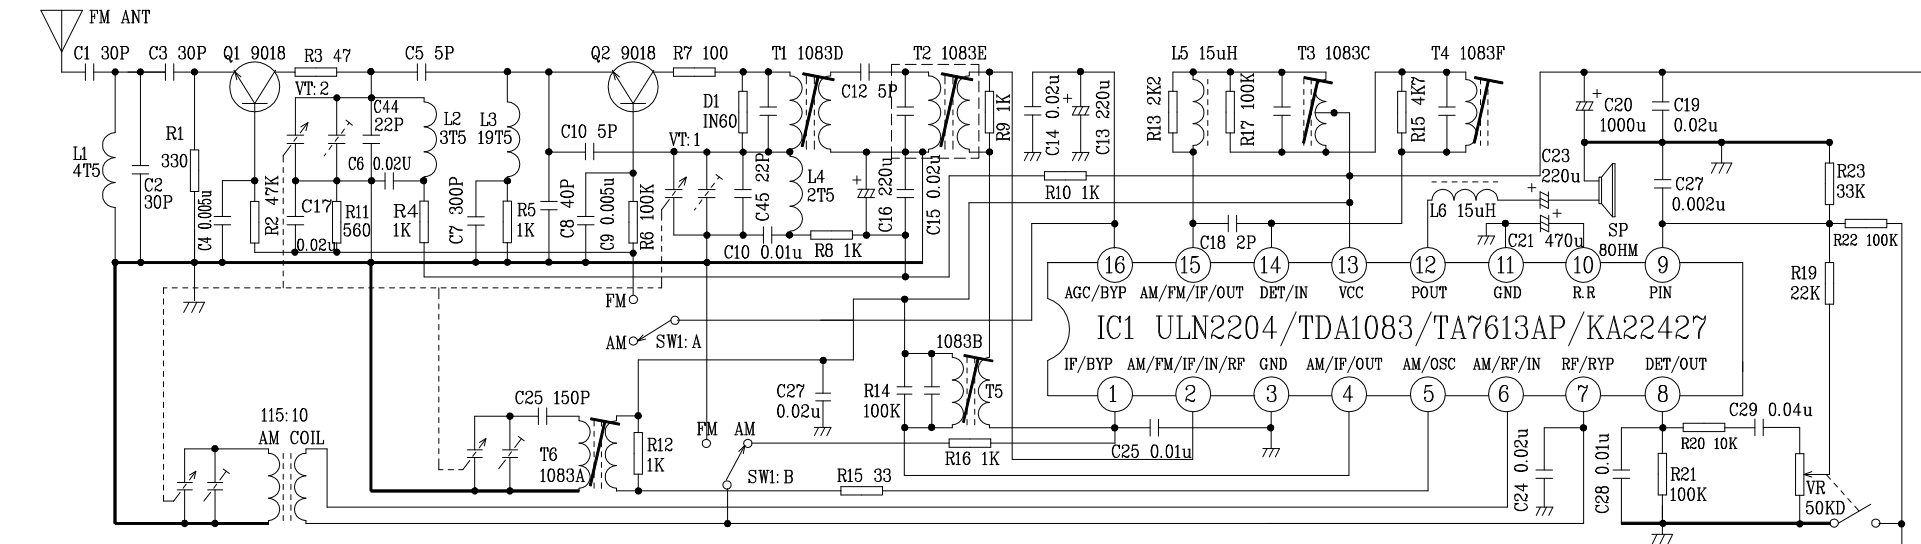

VISTA EXPLODIDA

CÓDIGO DO PRODUTO

067009

NOTA:
 Dos itens acima, somente aqueles que possuem códigos relacionados na tabela serão fornecidos.

Junho/2005

ITENS DA VISTA EXPLODIDA

Código	Descrição	Nº
700691	VISOR DISPLAY BS63	1
700707	GABINETE SUP PRATA BS63	2
700964	GABINETE SUP PRETO BS63	2
700660	ALTO FALANTE BS63 (R)	3
700661	BOTAO SNOOZE PRATA BS63	5
700696	BOTAO SNOOZE PRETO BS63	5
700698	PCI SNOOZE BS63	6
700684	BOTOES RELOGIO PRATA BS63	7
700697	BOTOES RELOGIO PRETO BS63	7
700678	PCI TECLADO BS63	8
700680	PCI DISPLAY BS63 (R)	10
700679	PCI PRINCIPAL BS63 (R)	11
700690	VISOR SINTONIA BS63	12
700708	KNOB BAND/FUNCTION PRATA BS63	13
700689	KNOB BAND/FUNCTION PRETO BS63	13
700699	KNOB SINTONIA PRETO BS63	15
700709	KNOB SINTONIA PRATA BS63	15
700700	KNOB VOLUME PRETO BS63	16
700659	KNOB VOLUME PRATA BS63	16
700686	TRAFO 127/220V BS63 (R)	19
700672	CHAVE VOLTAGEM BS63	21
700706	GABINETE INF PRATA BS63	23
700695	GABINETE INF PRETO BS63	23
700658	TAMPA PILHAS PRATA BS63	25
700964	TAMPA PILHAS PRETO BS63	25
701612	CORDAO ELETRICO PADRÃO RADIO RELOGIOS	26
700677	CONECTOR BATERIA 9V BS-63	28
700674	CHAVE BAND SW1 BS64	SW1
700673	CHAVE FUNCTION SW2 BS63	SW2

DEMAIS ITENS FORNECIDOS

Código	Descrição	
701245	ANTENA FM BS63/72/W600/1000/1001	
700704	EMBALAGEM PRETA BS63	
701054	EMBALAGEM PRATA BS63	
700589	CIRC. INT. LM8560	
700675	CIRC. INT. TA7613/ TDA1083	
700681	POTENCIOMETRO VOLUME BS-63	
700705	MANUAL DO USUÁRIO BS-63	

NOTA:

Dos itens da página anterior, somente aqueles que possuem Códigos relacionados na tabela serão fornecidos.

DIAGRAMA
ESQUEMÁTICO PCI
PRINCIPAL + FONTE

DIAGRAMA
DE BLOCOS