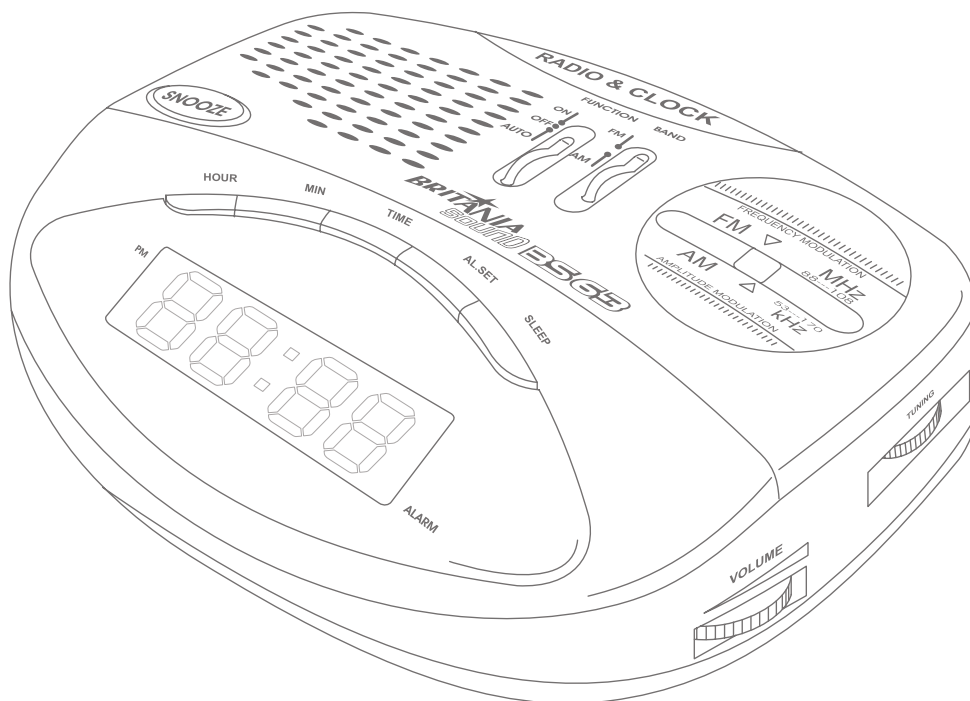

Manual de Serviço

BS-63

0800 415300

assistenciatecnica@britania.com.br

Política da Qualidade Britânia

"Oferecer produtos que contribuam para a satisfação de nossos clientes, buscando a melhoria continua de nossos processos"