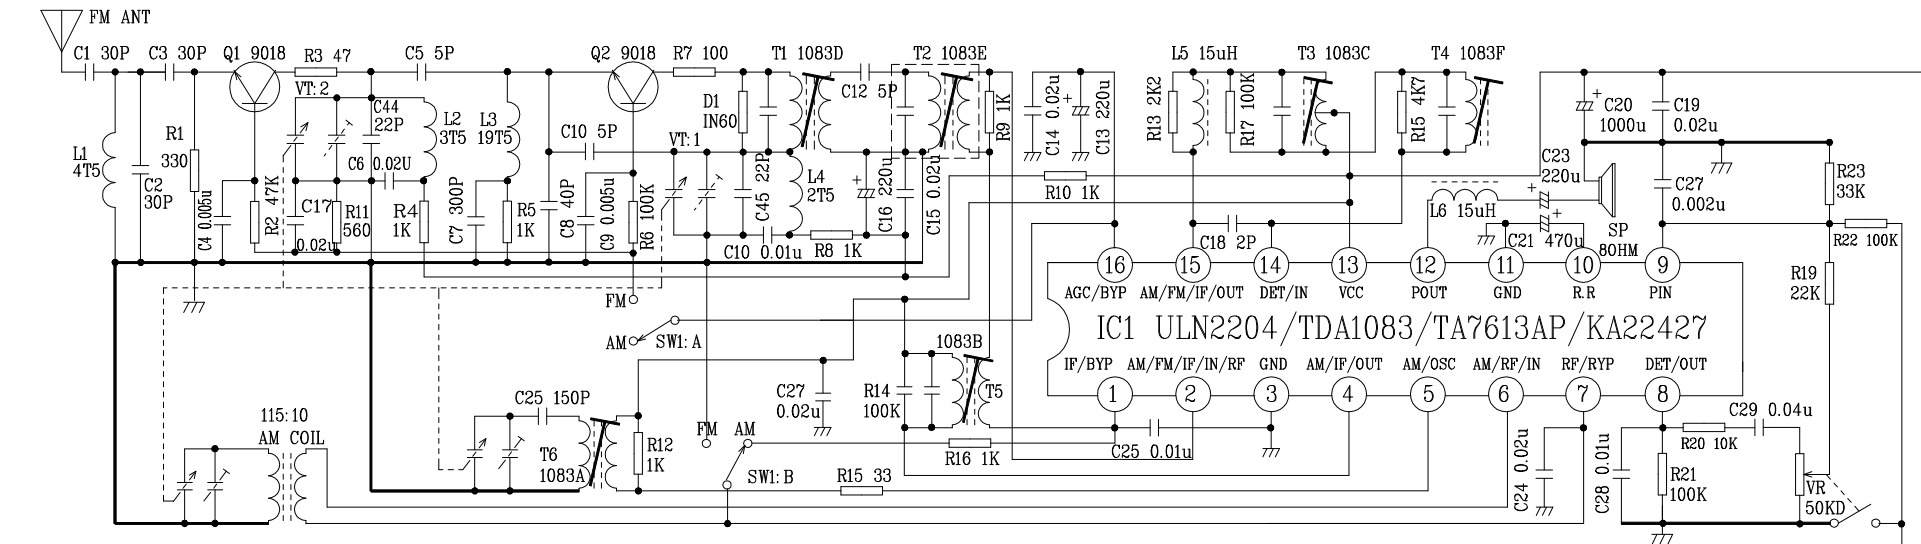

VISTA EXPLODIDA

CÓDIGO DO PRODUTO

067009

NOTA:
 Dos itens acima, somente aqueles que possuem códigos relacionados na tabela serão fornecidos.

Junho/2005

ITENS DA VISTA EXPLODIDA

Código	Descrição	Nº
700691	VISOR DISPLAY BS63	1
700707	GABINETE SUP PRATA BS63	2
700964	GABINETE SUP PRETO BS63	2
700660	ALTO FALANTE BS63 (R)	3
700661	BOTAO SNOOZE PRATA BS63	5
700696	BOTAO SNOOZE PRETO BS63	5
700698	PCI SNOOZE BS63	6
700684	BOTOES RELOGIO PRATA BS63	7
700697	BOTOES RELOGIO PRETO BS63	7
700678	PCI TECLADO BS63	8
700680	PCI DISPLAY BS63 (R)	10
700679	PCI PRINCIPAL BS63 (R)	11
700690	VISOR SINTONIA BS63	12
700708	KNOB BAND/FUNCTION PRATA BS63	13
700689	KNOB BAND/FUNCTION PRETO BS63	13
700699	KNOB SINTONIA PRETO BS63	15
700709	KNOB SINTONIA PRATA BS63	15
700700	KNOB VOLUME PRETO BS63	16
700659	KNOB VOLUME PRATA BS63	16
700686	TRAFO 127/220V BS63 (R)	19
700672	CHAVE VOLTAGEM BS63	21
700706	GABINETE INF PRATA BS63	23
700695	GABINETE INF PRETO BS63	23
700658	TAMPA PILHAS PRATA BS63	25
700964	TAMPA PILHAS PRETO BS63	25
701612	CORDAO ELETRICO PADRÃO RADIO RELOGIOS	26
700677	CONECTOR BATERIA 9V BS-63	28
700674	CHAVE BAND SW1 BS64	SW1
700673	CHAVE FUNCTION SW2 BS63	SW2

DEMAIS ITENS FORNECIDOS

Código	Descrição	
701245	ANTENA FM BS63/72/W600/1000/1001	
700704	EMBALAGEM PRETA BS63	
701054	EMBALAGEM PRATA BS63	
700589	CIRC. INT. LM8560	
700675	CIRC. INT. TA7613/ TDA1083	
700681	POTENCIOMETRO VOLUME BS-63	
700705	MANUAL DO USUÁRIO BS-63	

NOTA:
 Dos itens da página anterior, somente aqueles que possuem
 Códigos relacionados na tabela serão fornecidos.

**DIAGRAMA
ESQUEMÁTICO PCI
PRINCIPAL + FONTE**

DIAGRAMA
DE BLOCOS