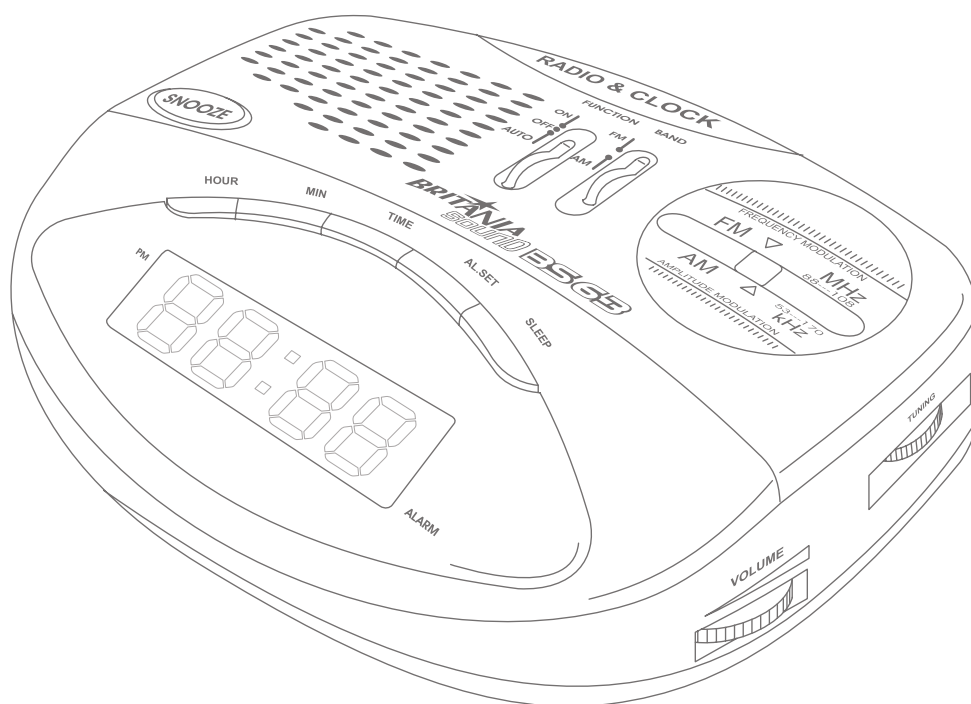

Manual de Serviço

BS-63

0800 415300

assistenciatecnica@britania.com.br

Política da Qualidade Britânia

"Oferecer produtos que contribuam para a satisfação de nossos clientes, buscando a melhoria continua de nossos processos"