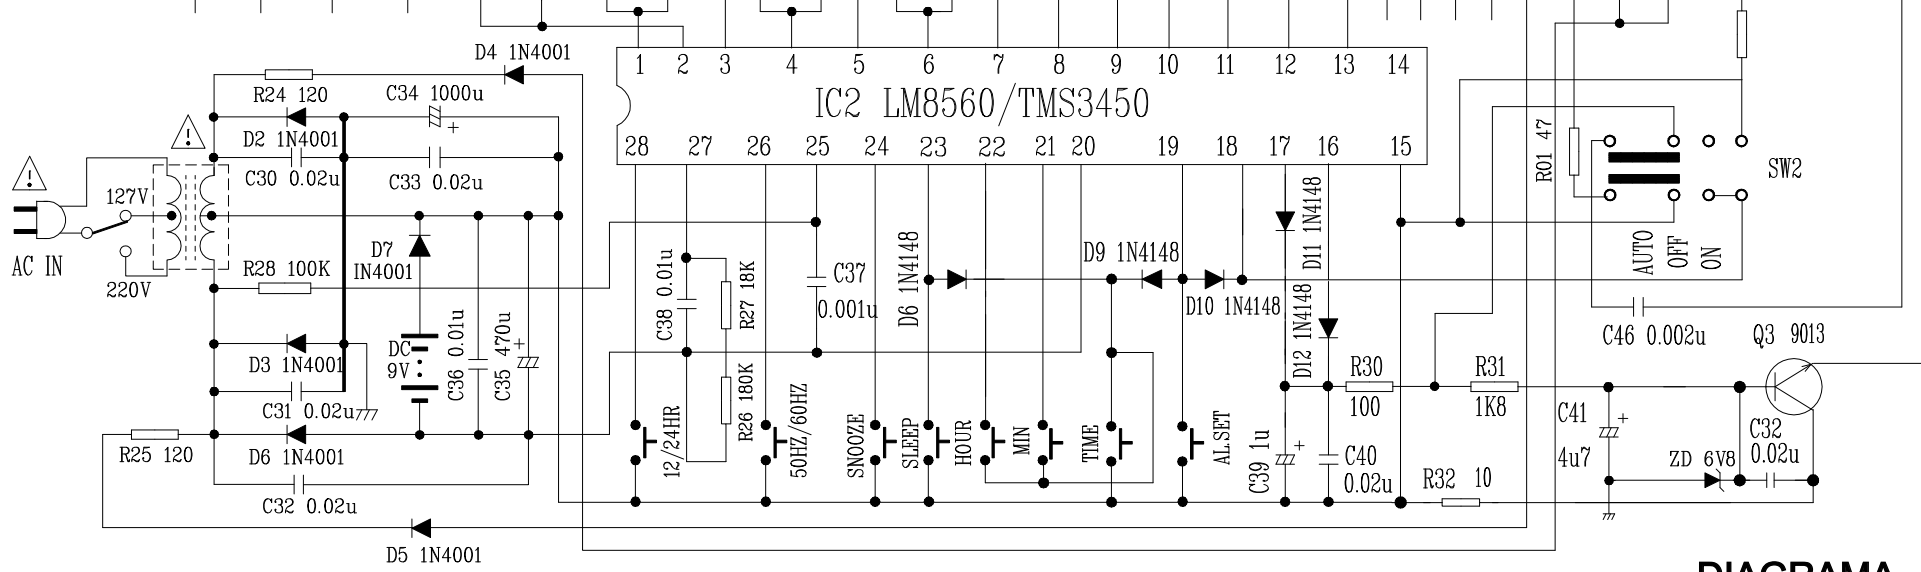

**DIAGRAMA
ESQUEMÁTICO PCI
PRINCIPAL + FONTE**