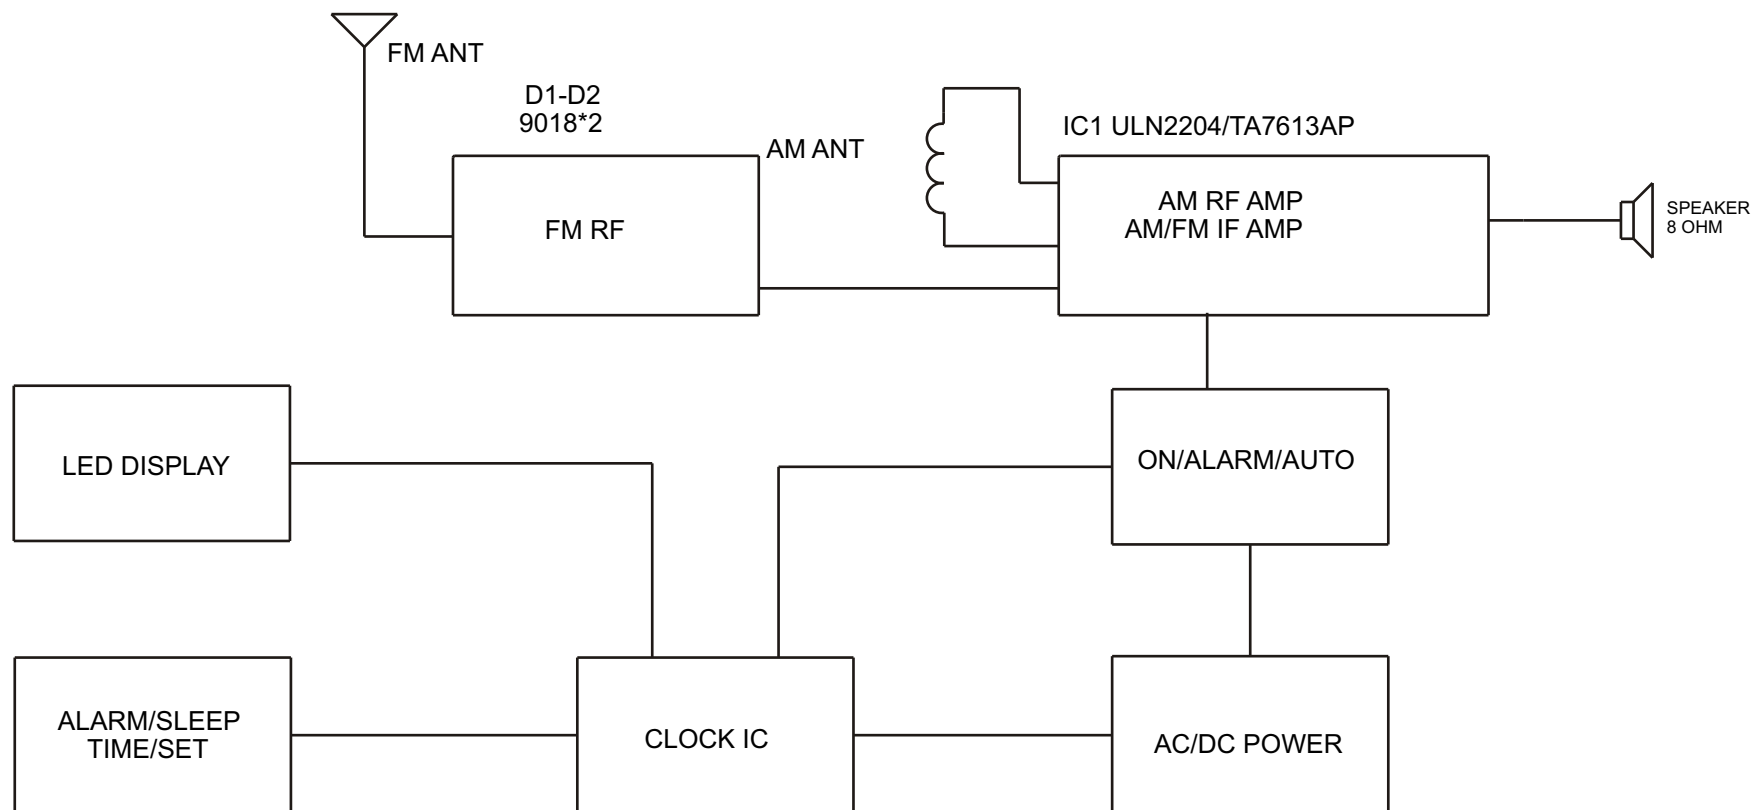

VISTA EXPLODIDA

CÓDIGO DO PRODUTO

067009

NOTA:
 Dos itens acima, somente aqueles que possuem códigos relacionados na tabela serão fornecidos.

Junho/2005

ITENS DA VISTA EXPLODIDA

Código	Descrição	Nº
700691	VISOR DISPLAY BS63	1
700707	GABINETE SUP PRATA BS63	2
700964	GABINETE SUP PRETO BS63	2
700660	ALTO FALANTE BS63 (R)	3
700661	BOTAO SNOOZE PRATA BS63	5
700696	BOTAO SNOOZE PRETO BS63	5
700698	PCI SNOOZE BS63	6
700684	BOTOES RELOGIO PRATA BS63	7
700697	BOTOES RELOGIO PRETO BS63	7
700678	PCI TECLADO BS63	8
700680	PCI DISPLAY BS63 (R)	10
700679	PCI PRINCIPAL BS63 (R)	11
700690	VISOR SINTONIA BS63	12
700708	KNOB BAND/FUNCTION PRATA BS63	13
700689	KNOB BAND/FUNCTION PRETO BS63	13
700699	KNOB SINTONIA PRETO BS63	15
700709	KNOB SINTONIA PRATA BS63	15
700700	KNOB VOLUME PRETO BS63	16
700659	KNOB VOLUME PRATA BS63	16
700686	TRAFO 127/220V BS63 (R)	19
700672	CHAVE VOLTAGEM BS63	21
700706	GABINETE INF PRATA BS63	23
700695	GABINETE INF PRETO BS63	23
700658	TAMPA PILHAS PRATA BS63	25
700964	TAMPA PILHAS PRETO BS63	25
701612	CORDAO ELETRICO PADRÃO RADIO RELOGIOS	26
700677	CONECTOR BATERIA 9V BS-63	28
700674	CHAVE BAND SW1 BS64	SW1
700673	CHAVE FUNCTION SW2 BS63	SW2

DEMAIS ITENS FORNECIDOS

Código	Descrição	
701245	ANTENA FM BS63/72/W600/1000/1001	
700704	EMBALAGEM PRETA BS63	
701054	EMBALAGEM PRATA BS63	
700589	CIRC. INT. LM8560	
700675	CIRC. INT. TA7613/ TDA1083	
700681	POTENCIOMETRO VOLUME BS-63	
700705	MANUAL DO USUÁRIO BS-63	

NOTA:
 Dos itens da página anterior, somente aqueles que possuem
 Códigos relacionados na tabela serão fornecidos.

**DIAGRAMA
ESQUEMÁTICO PCI
PRINCIPAL + FONTE**

DIAGRAMA
DE BLOCOS