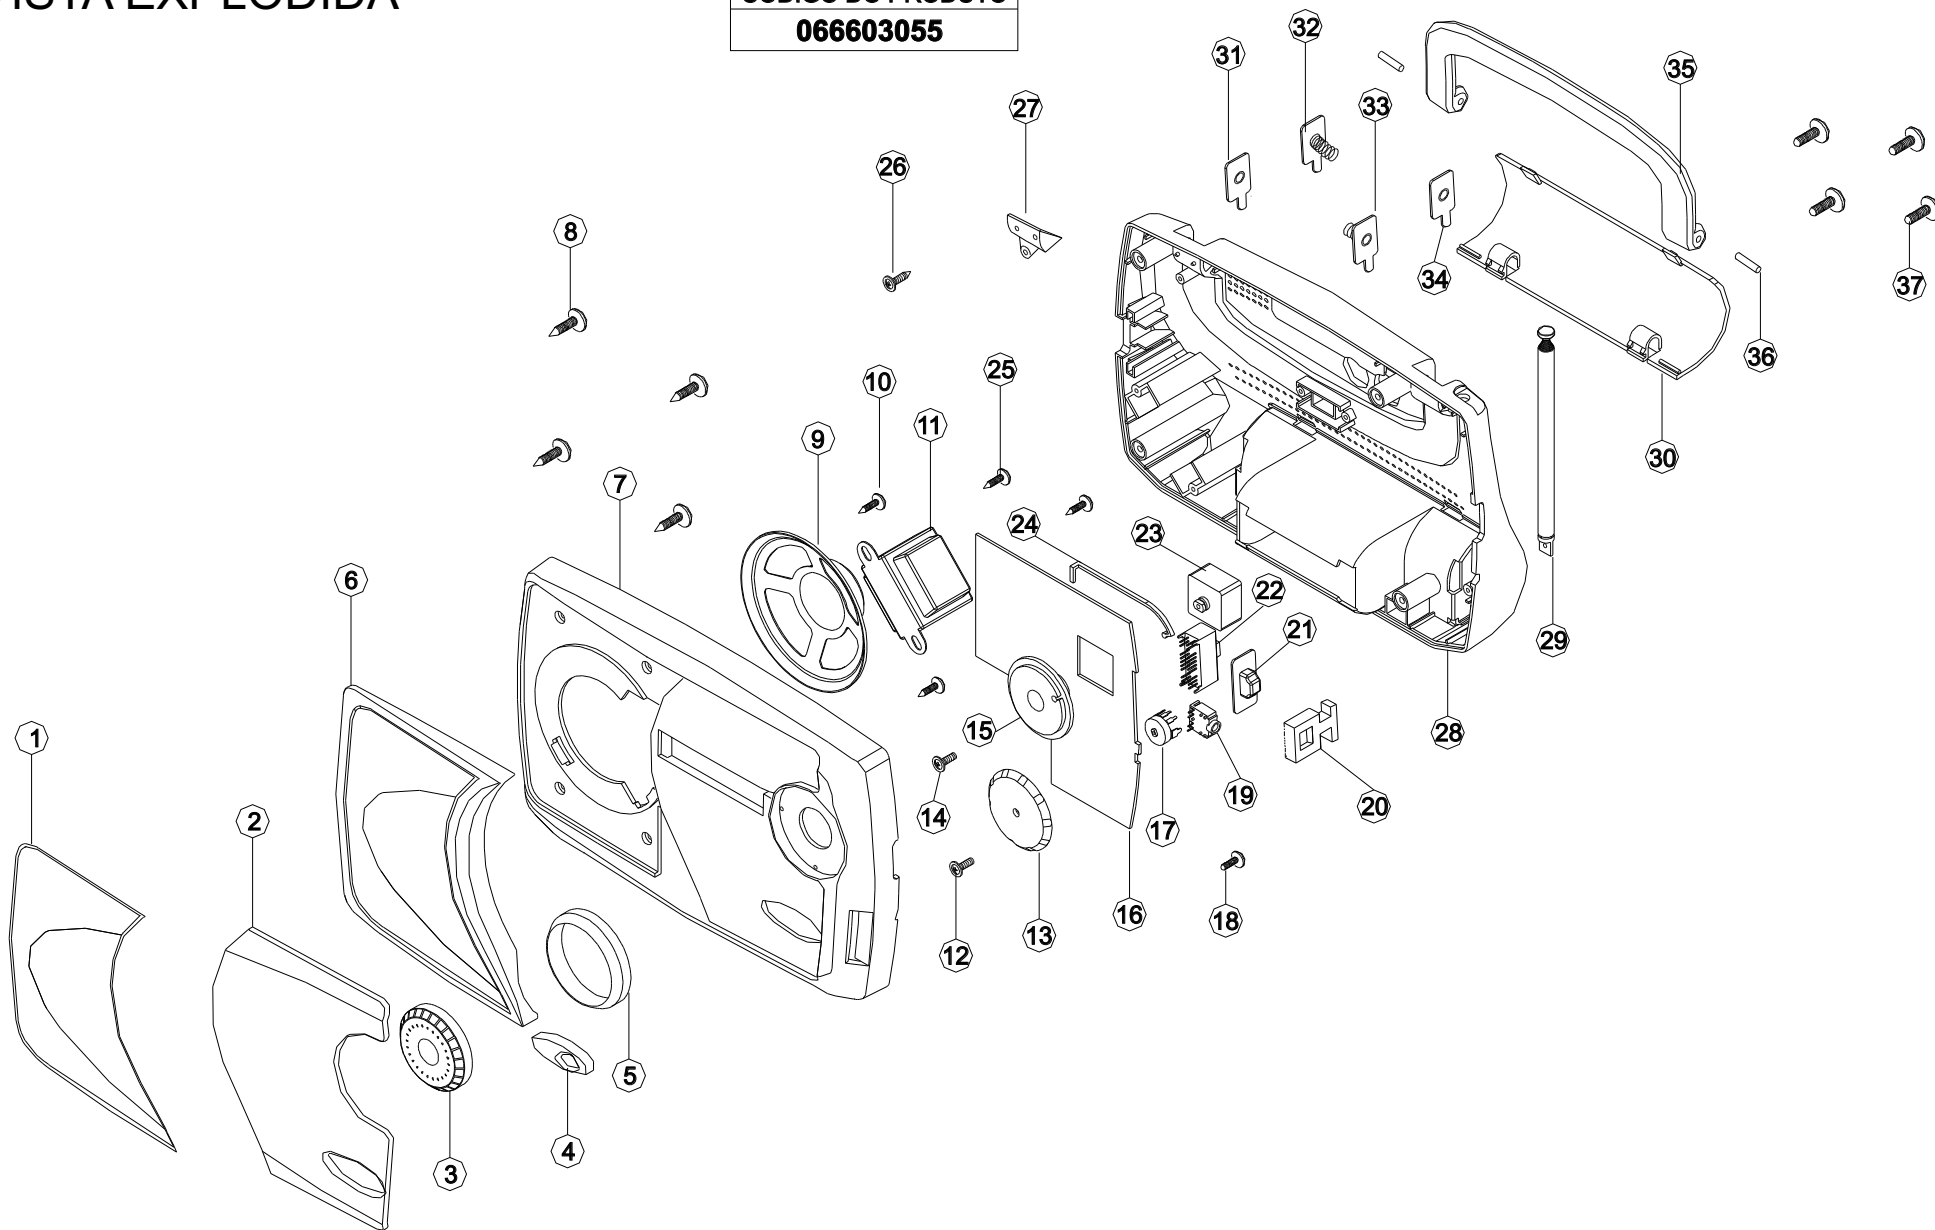

# VISTA EXPLODIDA

CÓDIGO DO PRODUTO

066603055

NOTA:  
Dos itens acima, somente aqueles que possuem códigos relacionados na tabela serão fornecidos.

## ITENS DA VISTA EXPLODIDA

Código	Descrição peça	Nº
703909	TELA DO ALTO FALANTE BS55	1
703911	VISOR PAINEL BS55	2
703898	KNOB SINTONIA BS55	3
703903	VISOR VOLUME BS55	4
703893	DECORACAO ROLDANA SINTONIA BS55	5
703590	SUPORTE ALTO FALANTE BS55	6
703895	GABINETE FRONTAL BS55	7
701992	ALTO FALANTE 8R/1W BS45/55 (R)	9
703910	TRAFO BS55 (R)	11
703904	KNOB VOLUME BS55	13
703902	ROLDANA INTERNA SINTONIA BS55	15
703899	PCI PRINCIPAL BS55 (R)	16
703901	POTENCIOMETRO/CHAVE BS55	17
703915	KNOB FUNCOES BS55	21
703905	SINTONIZADOR VARIAVEL BS55	23
703900	PONTEIRO SINTONIA BS55	24
703907	SUPORTE FIXACAO ALCA BS55	27
703896	GABINETE TRASEIRO BS55	28
703590	ANTENA BS55	29
703908	TAMPA PILHAS BS55	30
703890	ALCA BS55	35
703897	HASTE JUNCAO ALCA BS55	36
703892	CONJ CONTATOS BATERIA BS55	31,32,33,34

## DEMAIS ITENS FORNECIDOS

Código	Descrição peça
703912	CHAVE BAND BS55
703913	CHAVE TV2/WB BS55
700675	CI CD7613CP
703891	CONJ CALCOS PROTECAO BS55
701611	CORDAO ELETRICO BOOMBOX
703894	EMBALAGEM BS55
703434	MANUAL USUARIO BS55
703906	SOQUETE ENTRADA AC BS55
700105	TRANSISTOR 8050
700107	TRANSISTOR 9014
703914	TRANSISTOR C3355
700688	TRANSISTOR C9018