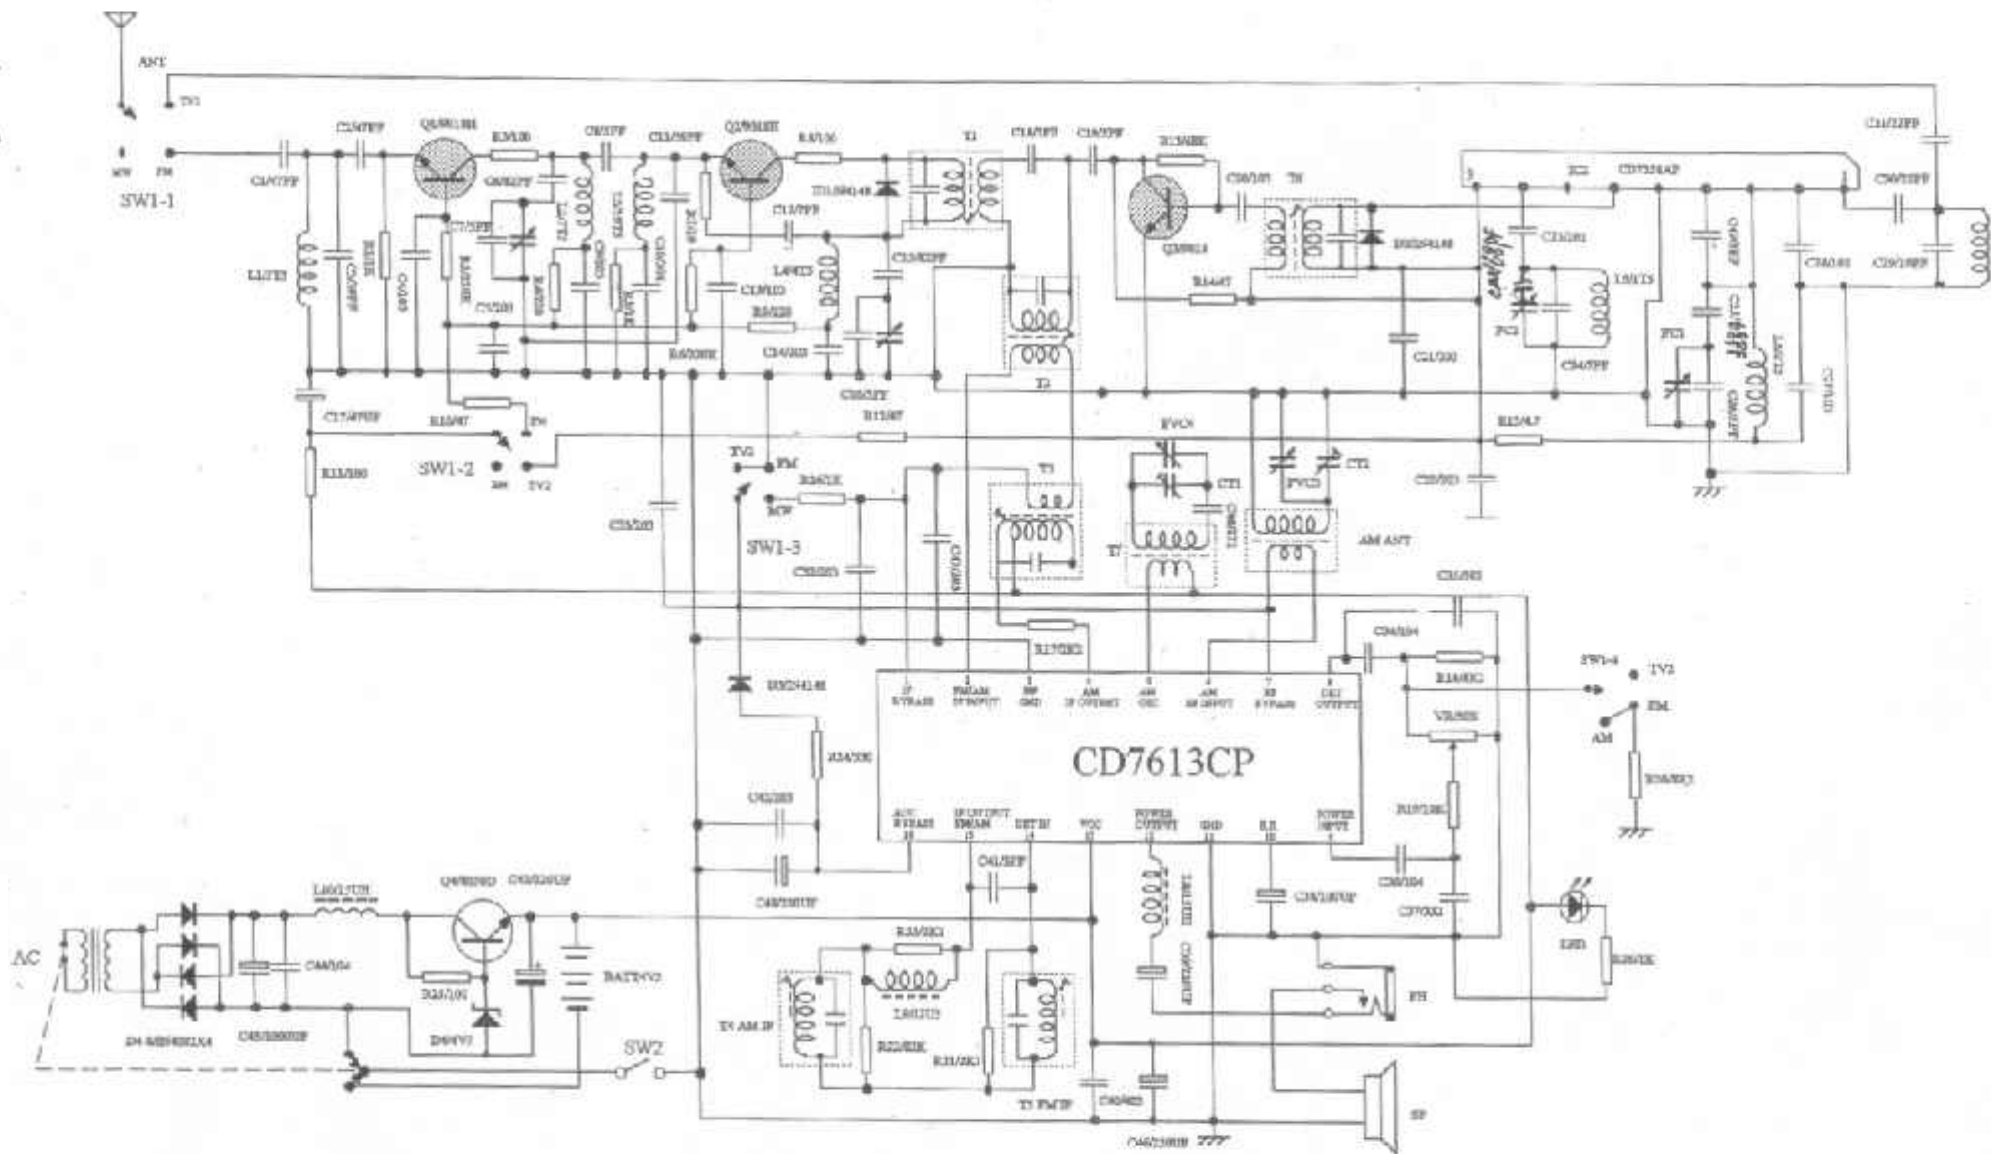

# VISTA EXPLODIDA

CÓDIGO DO PRODUTO

066603055

NOTA:  
Dos itens acima, somente aqueles que possuem códigos relacionados na tabela serão fornecidos.

## ITENS DA VISTA EXPLODIDA

Código	Descrição peça	Nº
703909	TELA DO ALTO FALANTE BS55	1
703911	VISOR PAINEL BS55	2
703898	KNOB SINTONIA BS55	3
703903	VISOR VOLUME BS55	4
703893	DECORACAO ROLDANA SINTONIA BS55	5
703590	SUPORTE ALTO FALANTE BS55	6
703895	GABINETE FRONTAL BS55	7
701992	ALTO FALANTE 8R/1W BS45/55 (R)	9
703910	TRAFO BS55 (R)	11
703904	KNOB VOLUME BS55	13
703902	ROLDANA INTERNA SINTONIA BS55	15
703899	PCI PRINCIPAL BS55 (R)	16
703901	POTENCIOMETRO/CHAVE BS55	17
703915	KNOB FUNCOES BS55	21
703905	SINTONIZADOR VARIAVEL BS55	23
703900	PONTEIRO SINTONIA BS55	24
703907	SUPORTE FIXACAO ALCA BS55	27
703896	GABINETE TRASEIRO BS55	28
703590	ANTENA BS55	29
703908	TAMPA PILHAS BS55	30
703890	ALCA BS55	35
703897	HASTE JUNCAO ALCA BS55	36
703892	CONJ CONTATOS BATERIA BS55	31,32,33,34

## DEMAIS ITENS FORNECIDOS

Código	Descrição peça
703912	CHAVE BAND BS55
703913	CHAVE TV2/WB BS55
700675	CI CD7613CP
703891	CONJ CALCOS PROTECAO BS55
701611	CORDAO ELETRICO BOOMBOX
703894	EMBALAGEM BS55
703434	MANUAL USUARIO BS55
703906	SOQUETE ENTRADA AC BS55
700105	TRANSISTOR 8050
700107	TRANSISTOR 9014
703914	TRANSISTOR C3355
700688	TRANSISTOR C9018

**NOTA:**  
 Dos itens da página anterior, somente aqueles que possuem  
 Códigos relacionados na tabela serão fornecidos.

DIAGRAMA ESQUEMÁTICO  
FONTE E RÁDIO