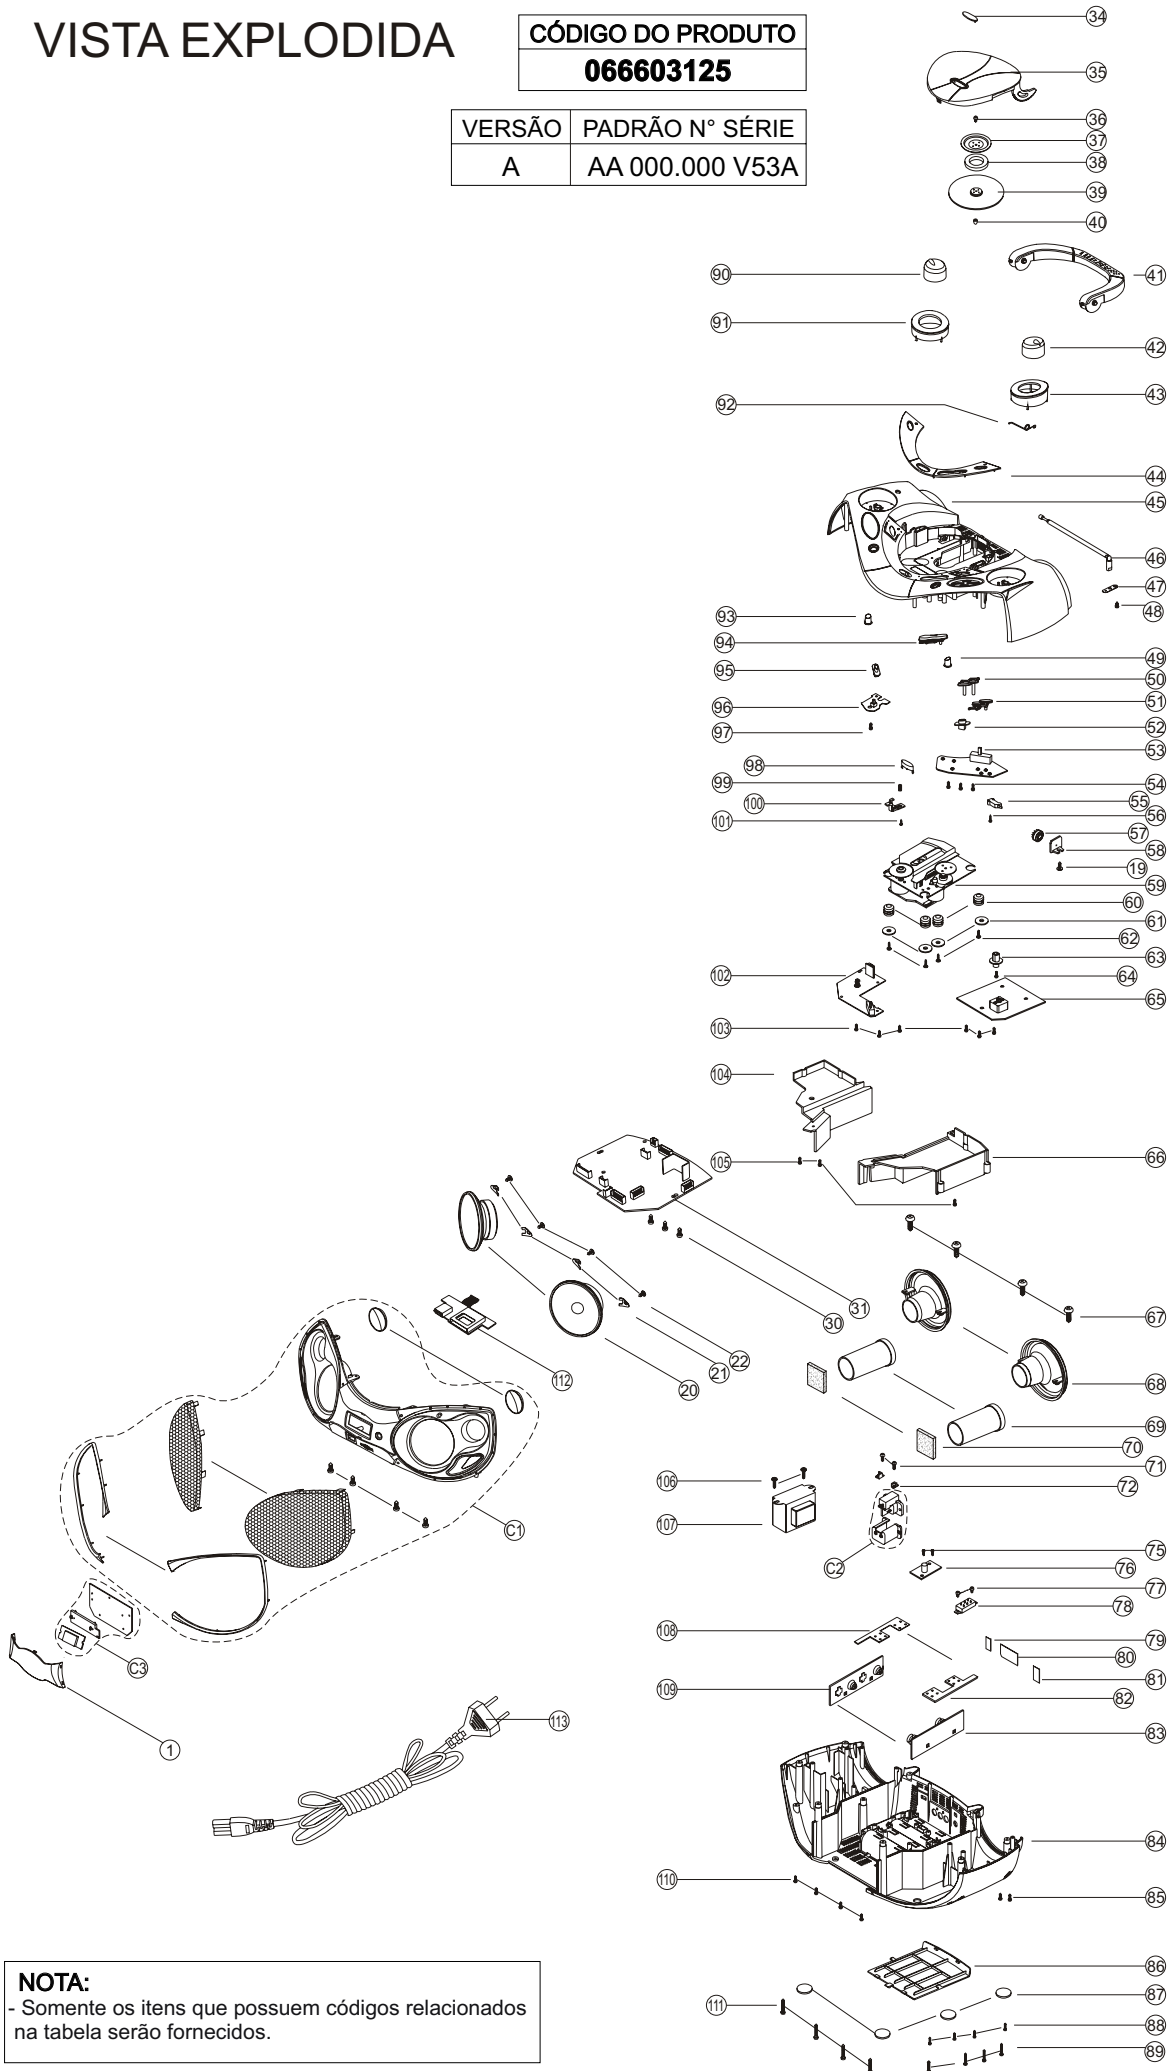

# VISTA EXPLODIDA

CÓDIGO DO PRODUTO  
**066603125**

VERSÃO	PADRÃO N° SÉRIE
A	AA 000.000 V53A

**NOTA:**

- Somente os itens que possuem códigos relacionados na tabela serão fornecidos.

New Parts

## ITENS DA VISTA EXPLODIDA

Código	Descrição peça	Nº
705791	GAB FRONT BS229 USB	C1
700049	SOQUETE ENTRADA AC	C2
705790	PCI DISPLAY BS229 USB (BBU125A-OGA)	C3
703648	ALTO FALANTE 4R/5W BS229/2MP3/239/229USB	20
705783	PCI PRINC BS229 USB V.A (BBU125A-ODA)	31
705800	TAMPA CDP BS229 USB	35
705801	ALCA BS229 USB	41
705798	KNOB SINTONIA BS 229 USB	42
705803	GAB SUP BS 229 USB	45
703629	ANTENA BS 229/2MP3/239/229USB	46
705796	KNOB BAND BS 229 USB	52
705788	PCI TECLADO BS229 USB V.A (BCU125E-OKB)	53
700249	CHAVE LEAF BS189/229USB	55
700069	UNID OTICA SFP101N 16VIAS	59
700015	AMORT MEC CDP VD	60
700248	AMORT MEC CDP VM	60
705799	EIXO SINTONIA BS 229 USB	63
705785	PCI RADIO BS229 USB V.A (BBU125E-001)	65
703675	SUPORTE FIX PCI RADIO BS229/2MP3/239/229USB	66
705802	DECORACAO DUTO BS229 USB	68
703653	DUTO BS 229/2MP3/239/229USB	69
703651	PCI FONTE BS229/2MP3/239/229USB	76
700728	CHAVE 110/220V A1	78
705793	GAB INF BS 229 USB	84
705794	TAMPA PILHAS BS229 USB	86
705797	KNOB VOL BS 229 USB	90
703637	MOLA TAMPA CD BS229/2MP3/239/229USB	92
703633	BOTAO STOP/PLAY/PAUSE BS 229/2MP3	94
705795	KNOB FUNCOES BS 229 USB	95
705792	BOTAO OPEN BS 229 USB	98
703635	MOLA BOTAO OPEN/CLOSE 229/2MP3/239	99
703636	ALAVANCA BOTAO OPEN/CLOSE 229/2MP3/239	100
705786	PCI VOLUME BS 229 USB	102
703676	SUPORTE FIX PCI VOL BS229/2MP3/239	104
704645	TRAFO BIV 12V 4x5x5cm HH	107
705789	PCI USB/CARD BS229 USB (BBU125E-OUS)	112
701611	CORD ELETRICO BOMBOOX E MICROSYSTEM	113