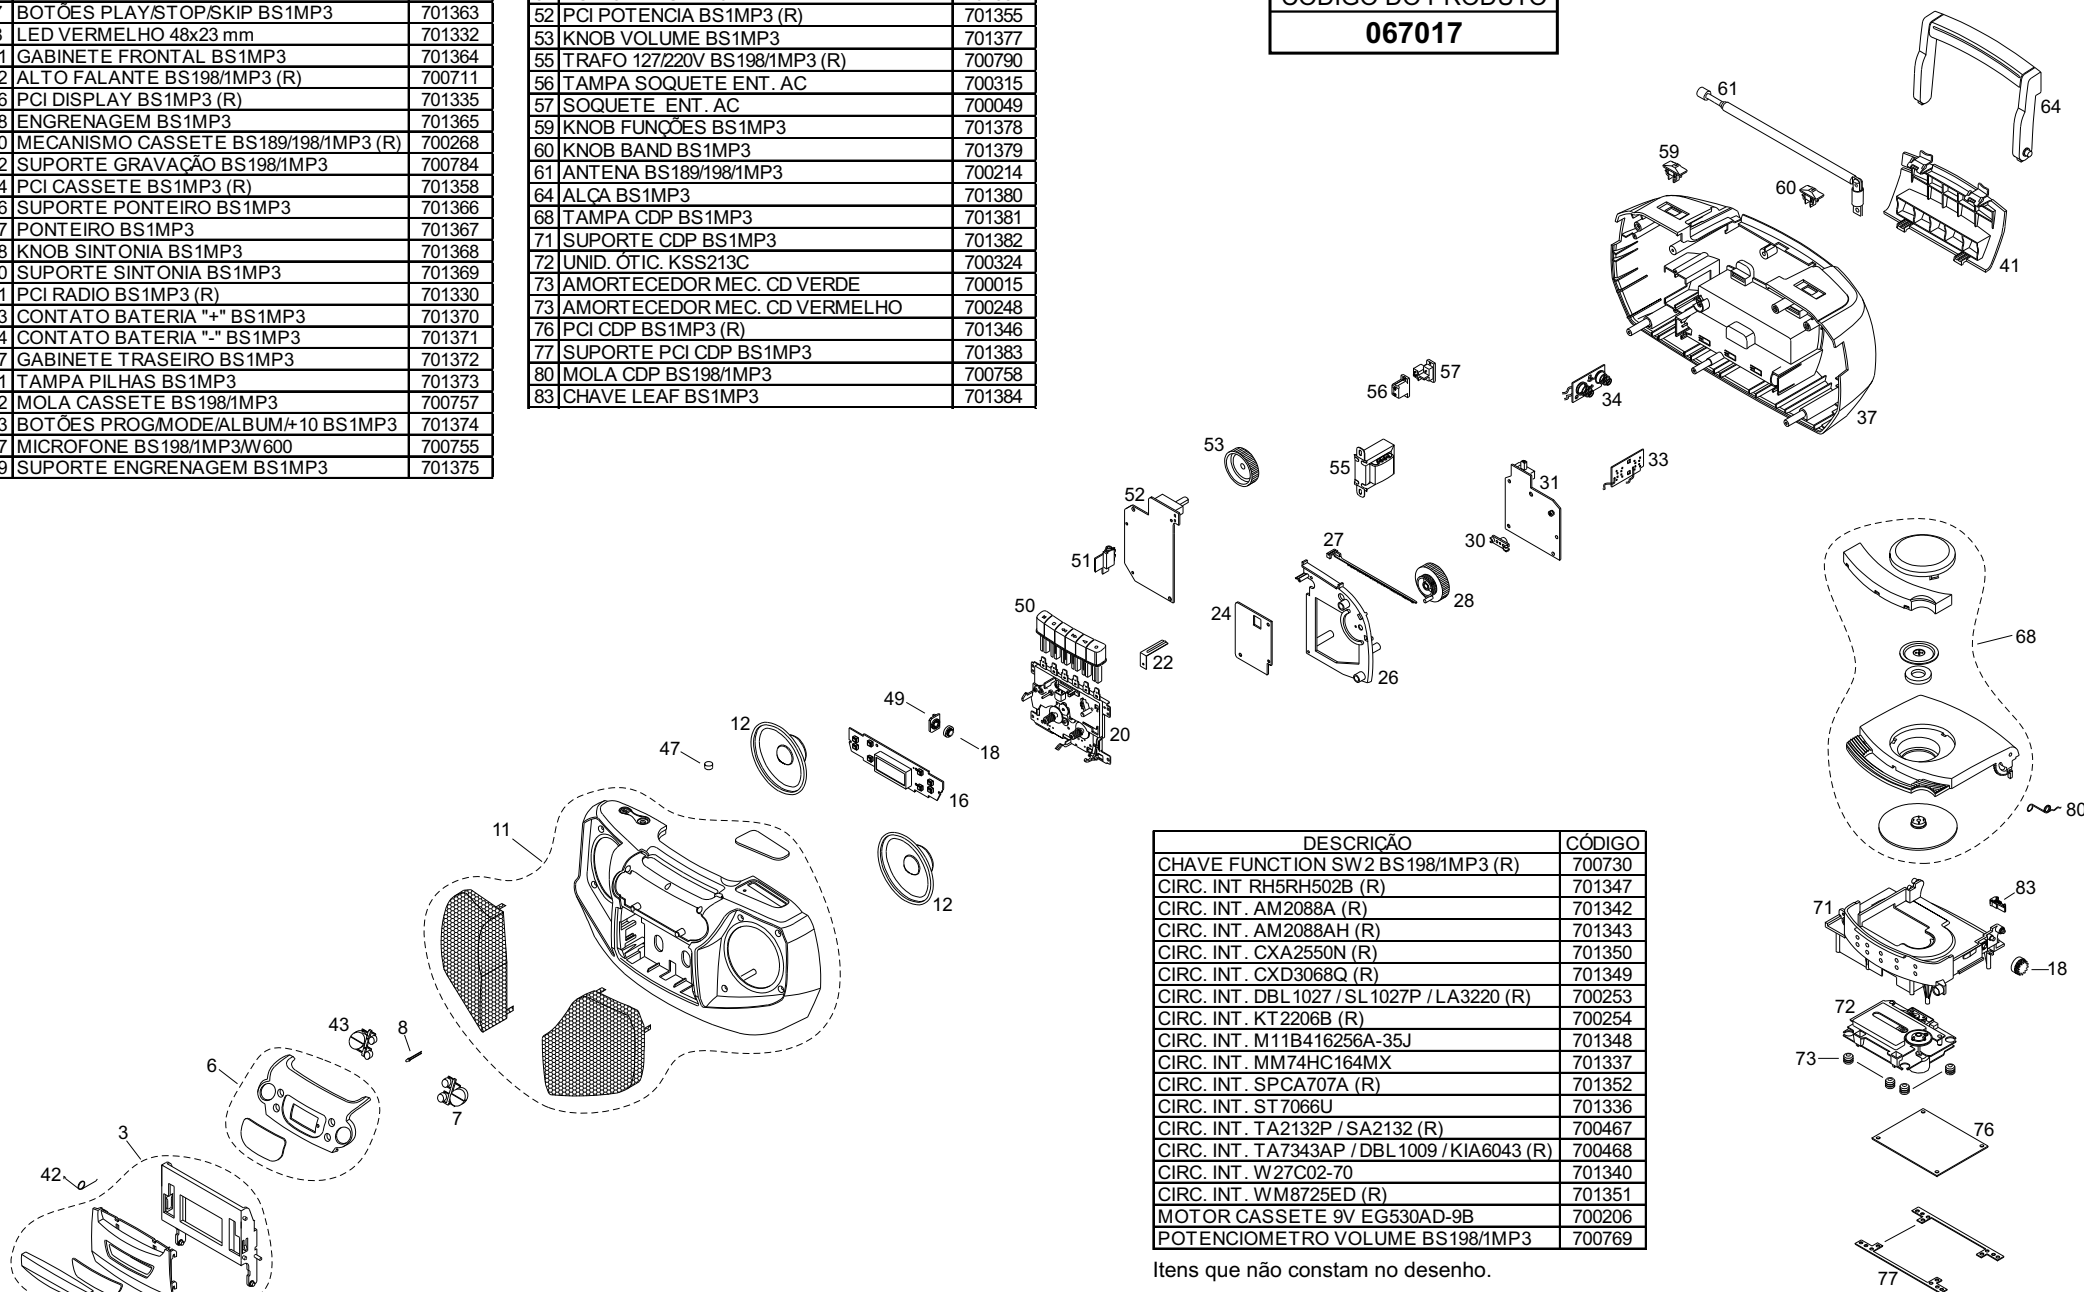

Nº	DESCRIÇÃO	CÓDIGO
3	TAMPA CASSETE BS1MP3	701360
6	PAINEL FRONTAL BS1MP3	701362
7	BOTÕES PLAY/STOP/SKIP BS1MP3	701363
8	LED VERMELHO 48x23 mm	701332
11	GABINETE FRONTAL BS1MP3	701364
12	ALTO FALANTE BS198/1MP3 (R)	700711
16	PCI DISPLAY BS1MP3 (R)	701335
18	ENGRENAGEM BS1MP3	701365
20	MECANISMO CASSETE BS189/198/1MP3 (R)	700268
22	SUPORTE GRAVAÇÃO BS198/1MP3	700784
24	PCI CASSETE BS1MP3 (R)	701358
26	SUPORTE PONTEIRO BS1MP3	701366
27	PONTEIRO BS1MP3	701367
28	KNOB SINTONIA BS1MP3	701368
30	SUPORTE SINTONIA BS1MP3	701369
31	PCI RADIO BS1MP3 (R)	701330
33	CONTATO BATERIA "+" BS1MP3	701370
34	CONTATO BATERIA "-" BS1MP3	701371
37	GABINETE TRASEIRO BS1MP3	701372
41	TAMPA PILHAS BS1MP3	701373
42	MOLA CASSETE BS198/1MP3	700757
43	BOTÕES PROG/MODE/ALBUM+ 10 BS1MP3	701374
47	MICROFONE BS198/1MP3W/600	700755
49	SUPORTE ENGRENAGEM BS1MP3	701375

CÓDIGO DO PRODUTO

067017

DESCRIÇÃO	CÓDIGO
CHAVE FUNCTION SW2 BS198/1MP3 (R)	700730
CIRC. INT. RH5RH502B (R)	701347
CIRC. INT. AM2088A (R)	701342
CIRC. INT. AM2088AH (R)	701343
CIRC. INT. CXA2550N (R)	701350
CIRC. INT. CXD3068Q (R)	701349
CIRC. INT. DBL 1027 / SL 1027P / LA3220 (R)	700253
CIRC. INT. KT 2206B (R)	700254
CIRC. INT. M11B416256A-35J	701348
CIRC. INT. MM74HC164MX	701337
CIRC. INT. SPCA707A (R)	701352
CIRC. INT. ST 7066U	701336
CIRC. INT. TA2132P / SA2132 (R)	700467
CIRC. INT. TA7343AP / DBL 1009 / KIA6043 (R)	700468
CIRC. INT. W27C02-70	701340
CIRC. INT. WM8725ED (R)	701351
MOTOR CASSETE 9V EG530AD-9B	700206
POTENCIOMETRO VOLUME BS198/1MP3	700769