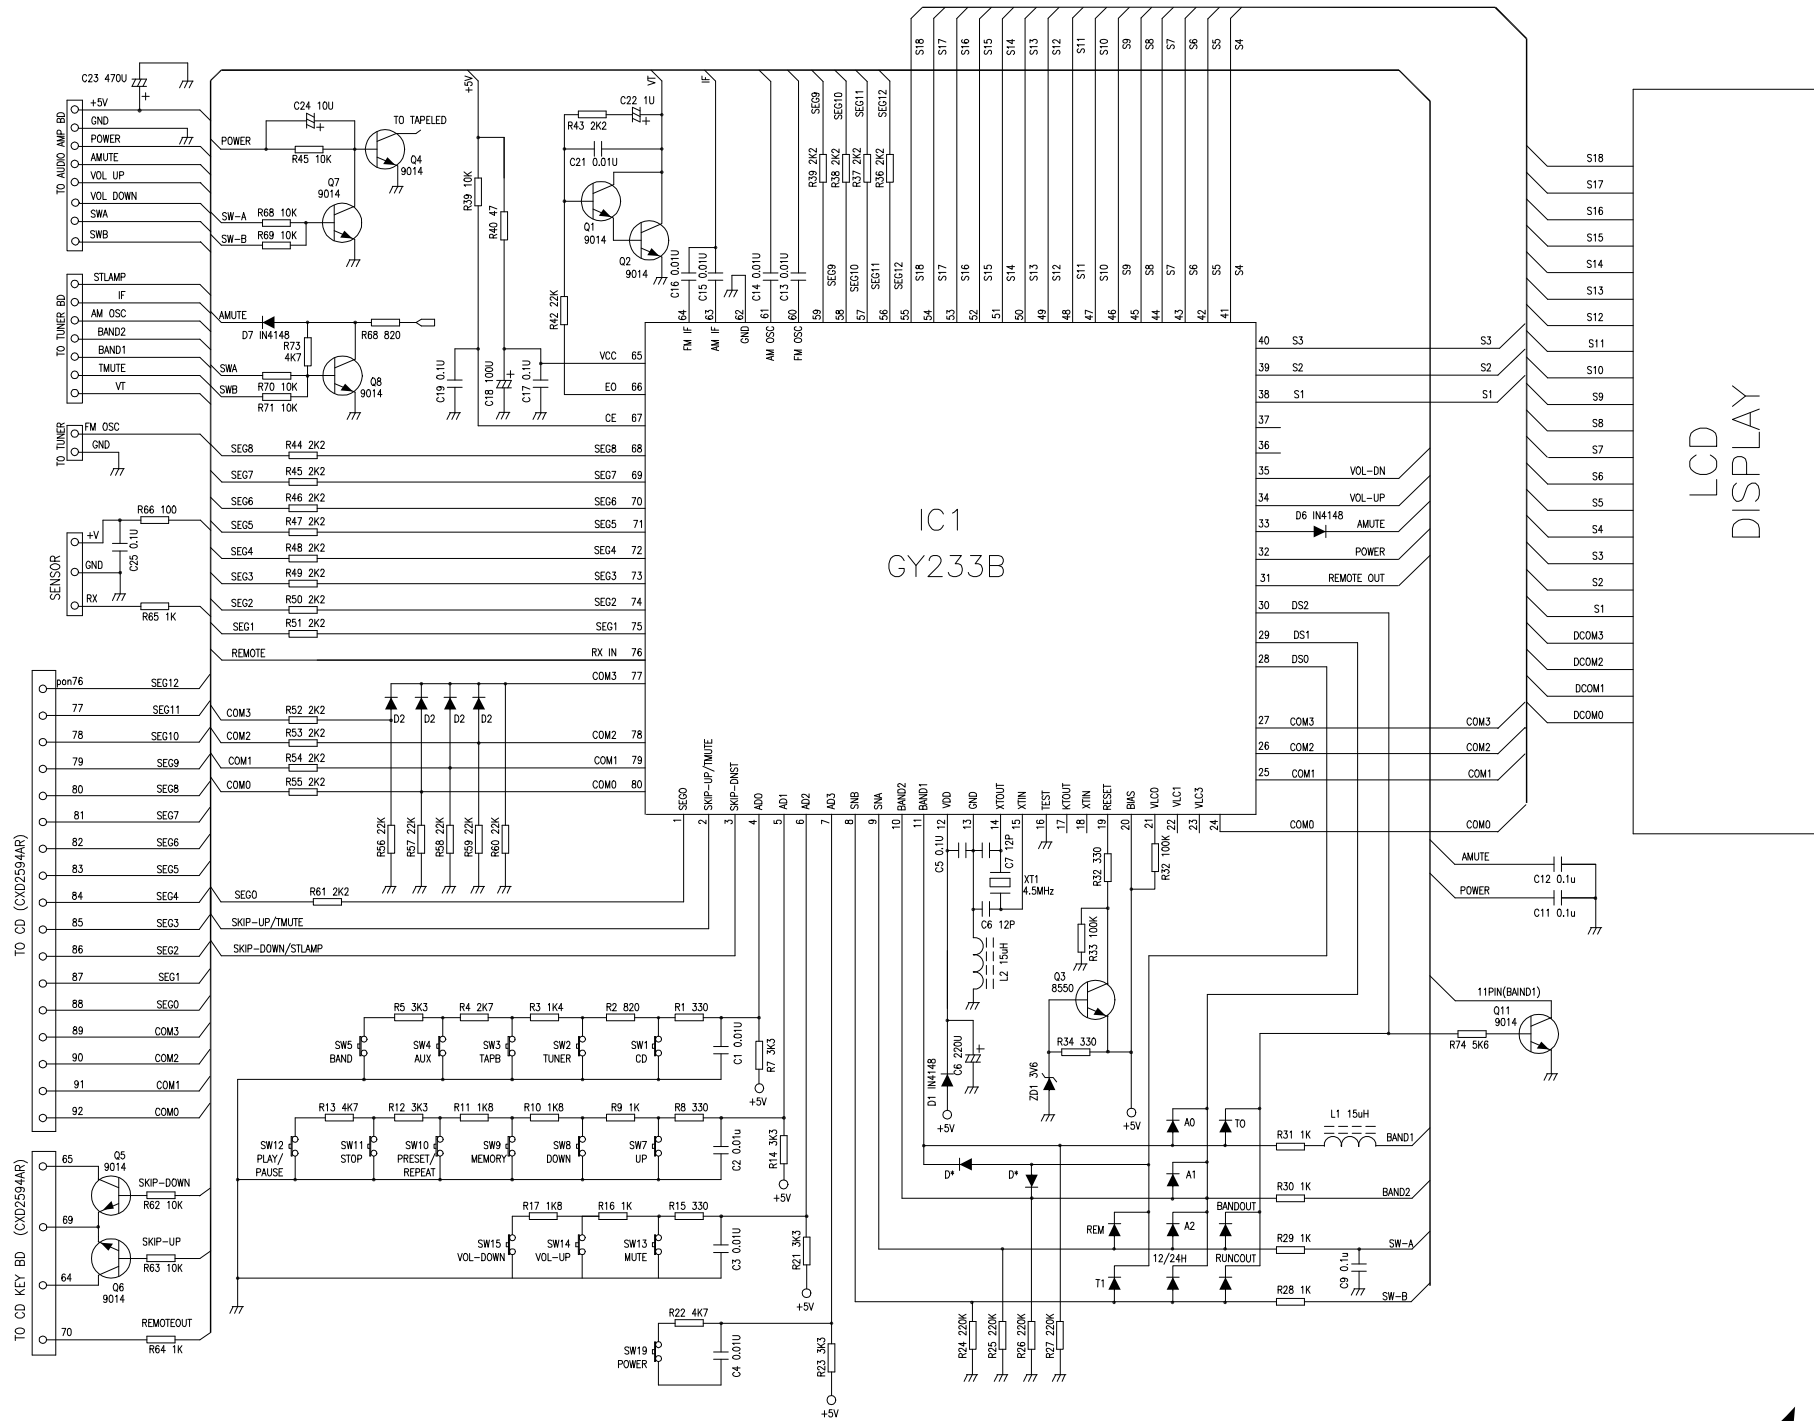

# DIAGRAMA DE BLOCOS

Saalfeld & Freitas / Curitiba

jun/2003

**RÁD. GRAV. E CD PLAYER BS-1 DIGITAL**

**RÁD. GRAV. E CD PLAYER BS-1 DIGITAL**