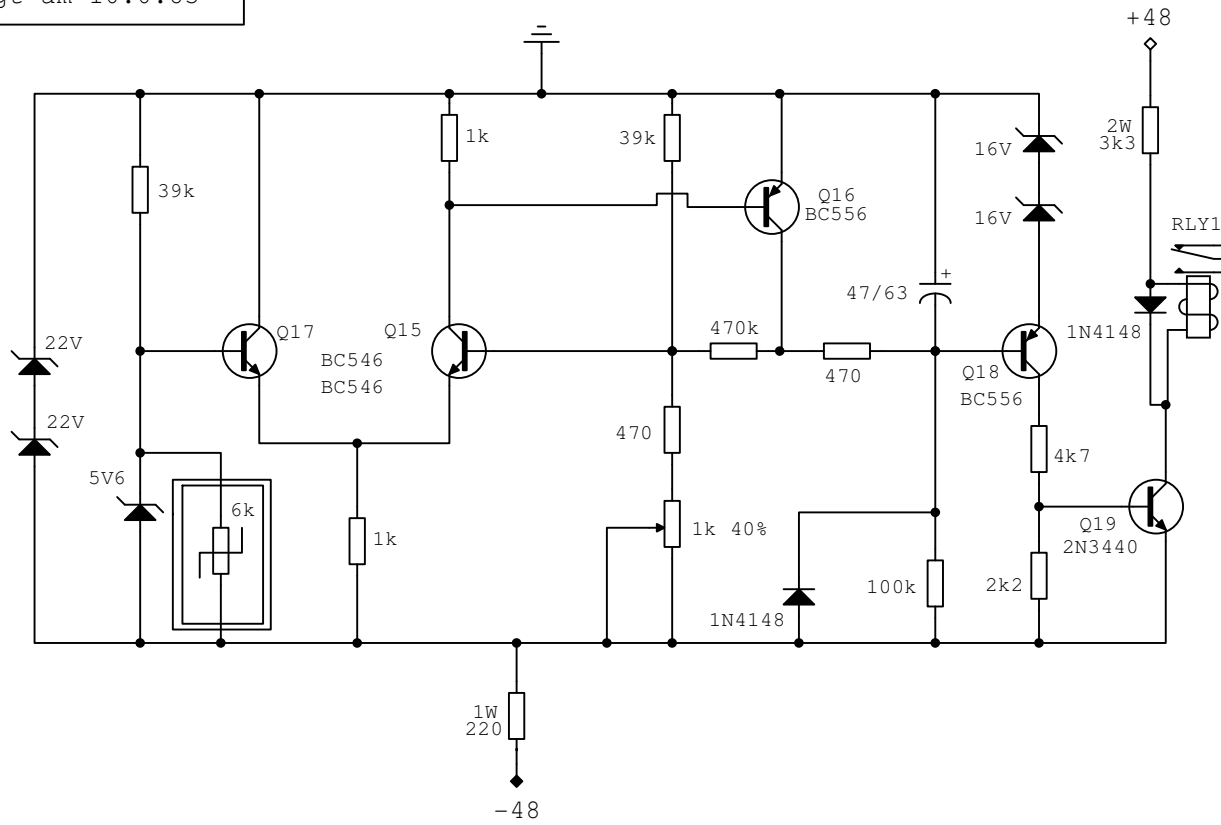

Audiolabor ES200
Ser-No 430
gefertigt am 16.6.83

Audiolabor ES200
 Ser-No 430
 gefertigt am 16.6.83

*Hirschmann Einbaustecker:
 STASEI 2 (103-0901)
 jetzt
 STAKEI 2 (930 647-106)
 passende Leitungskupplung:
 STAK 20 (103-0917)
 jetzt
 STAK 20 (931 264-106)