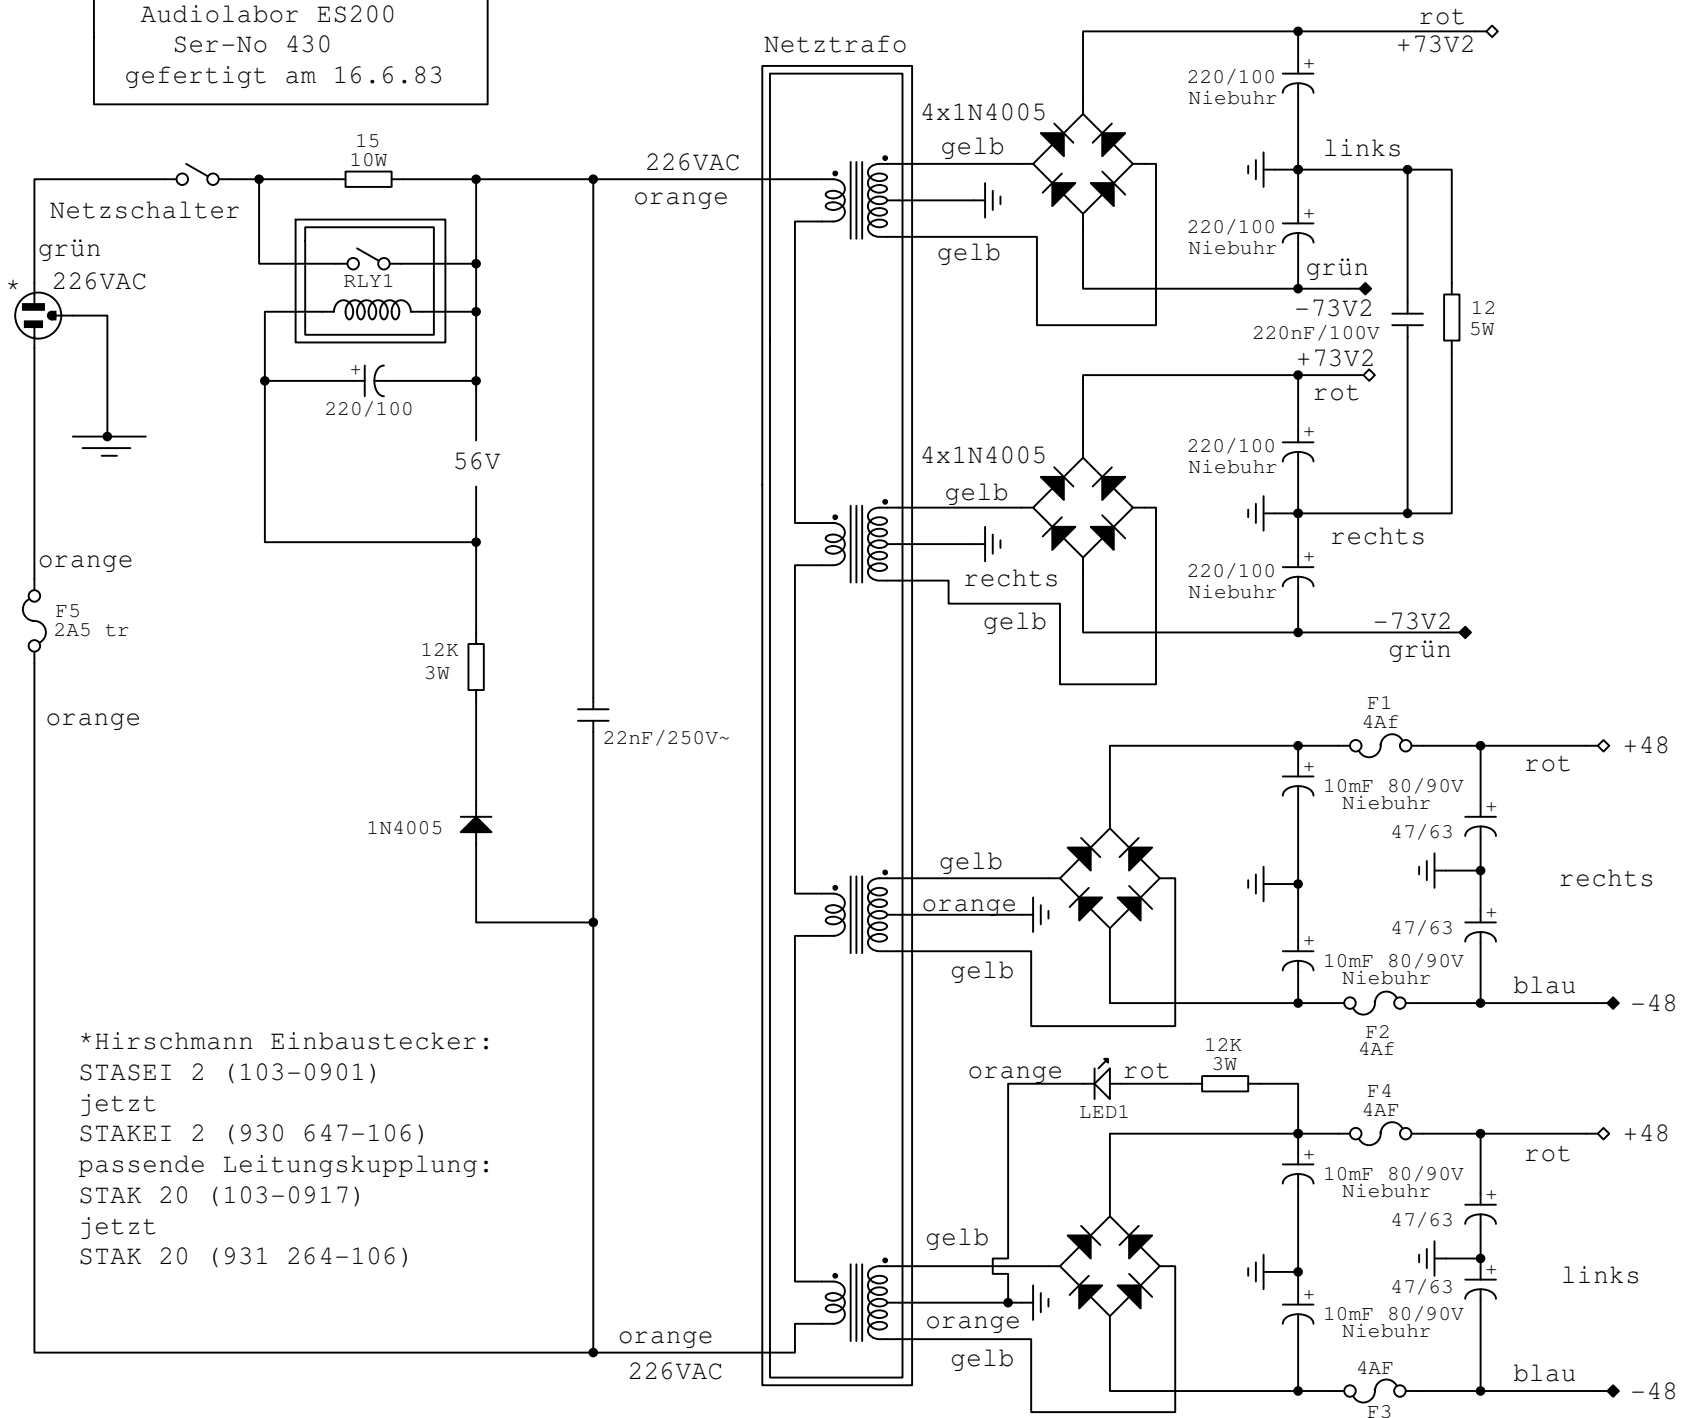

Audiolabor ES200
Ser-No 430
gefertigt am 16.6.83

Audiolabor ES200
 Ser-No 430
 gefertigt am 16.6.83

*Hirschmann Einbaustecker:
 STASEI 2 (103-0901)
 jetzt
 STAKEI 2 (930 647-106)
 passende Leitungskupplung:
 STAK 20 (103-0917)
 jetzt
 STAK 20 (931 264-106)