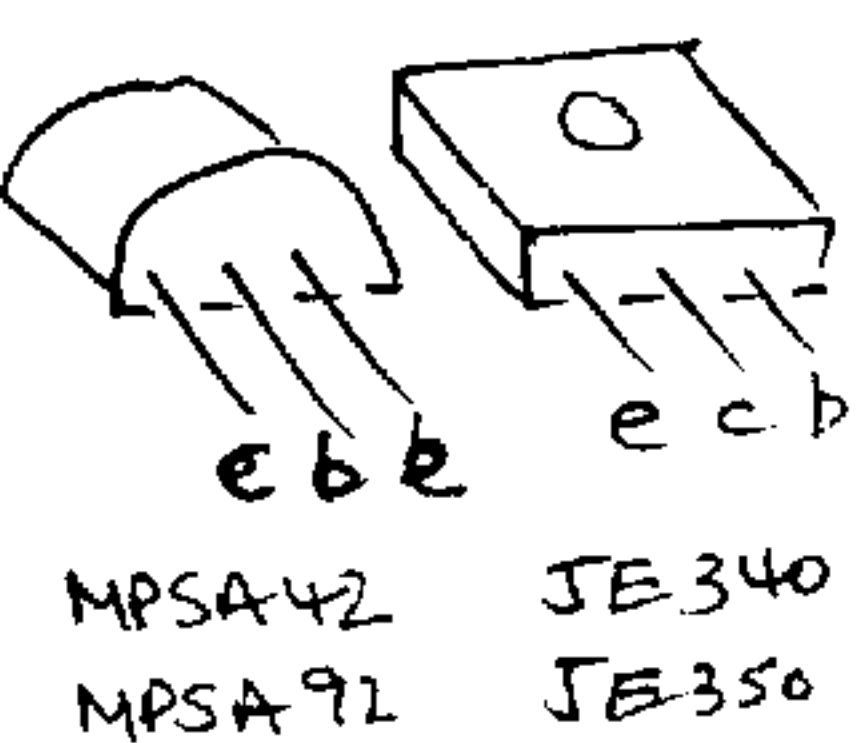

**CAMBRIDGE
A300 V2.0**

- Q201, 23, 7, 9, 210 = MPSA42 - NPN
- Q204, 5, 8 = MPSA92 - PNP
- Q206 = JE350 - PNP
- Q211 = JE340 - NPN
- U201 = SAPION - DARL
- U202 = SAPIO P - DARL

SUFFIX P - 0 - 5k → 12k
 - Y - 8k → 20k

C 216
 C 249