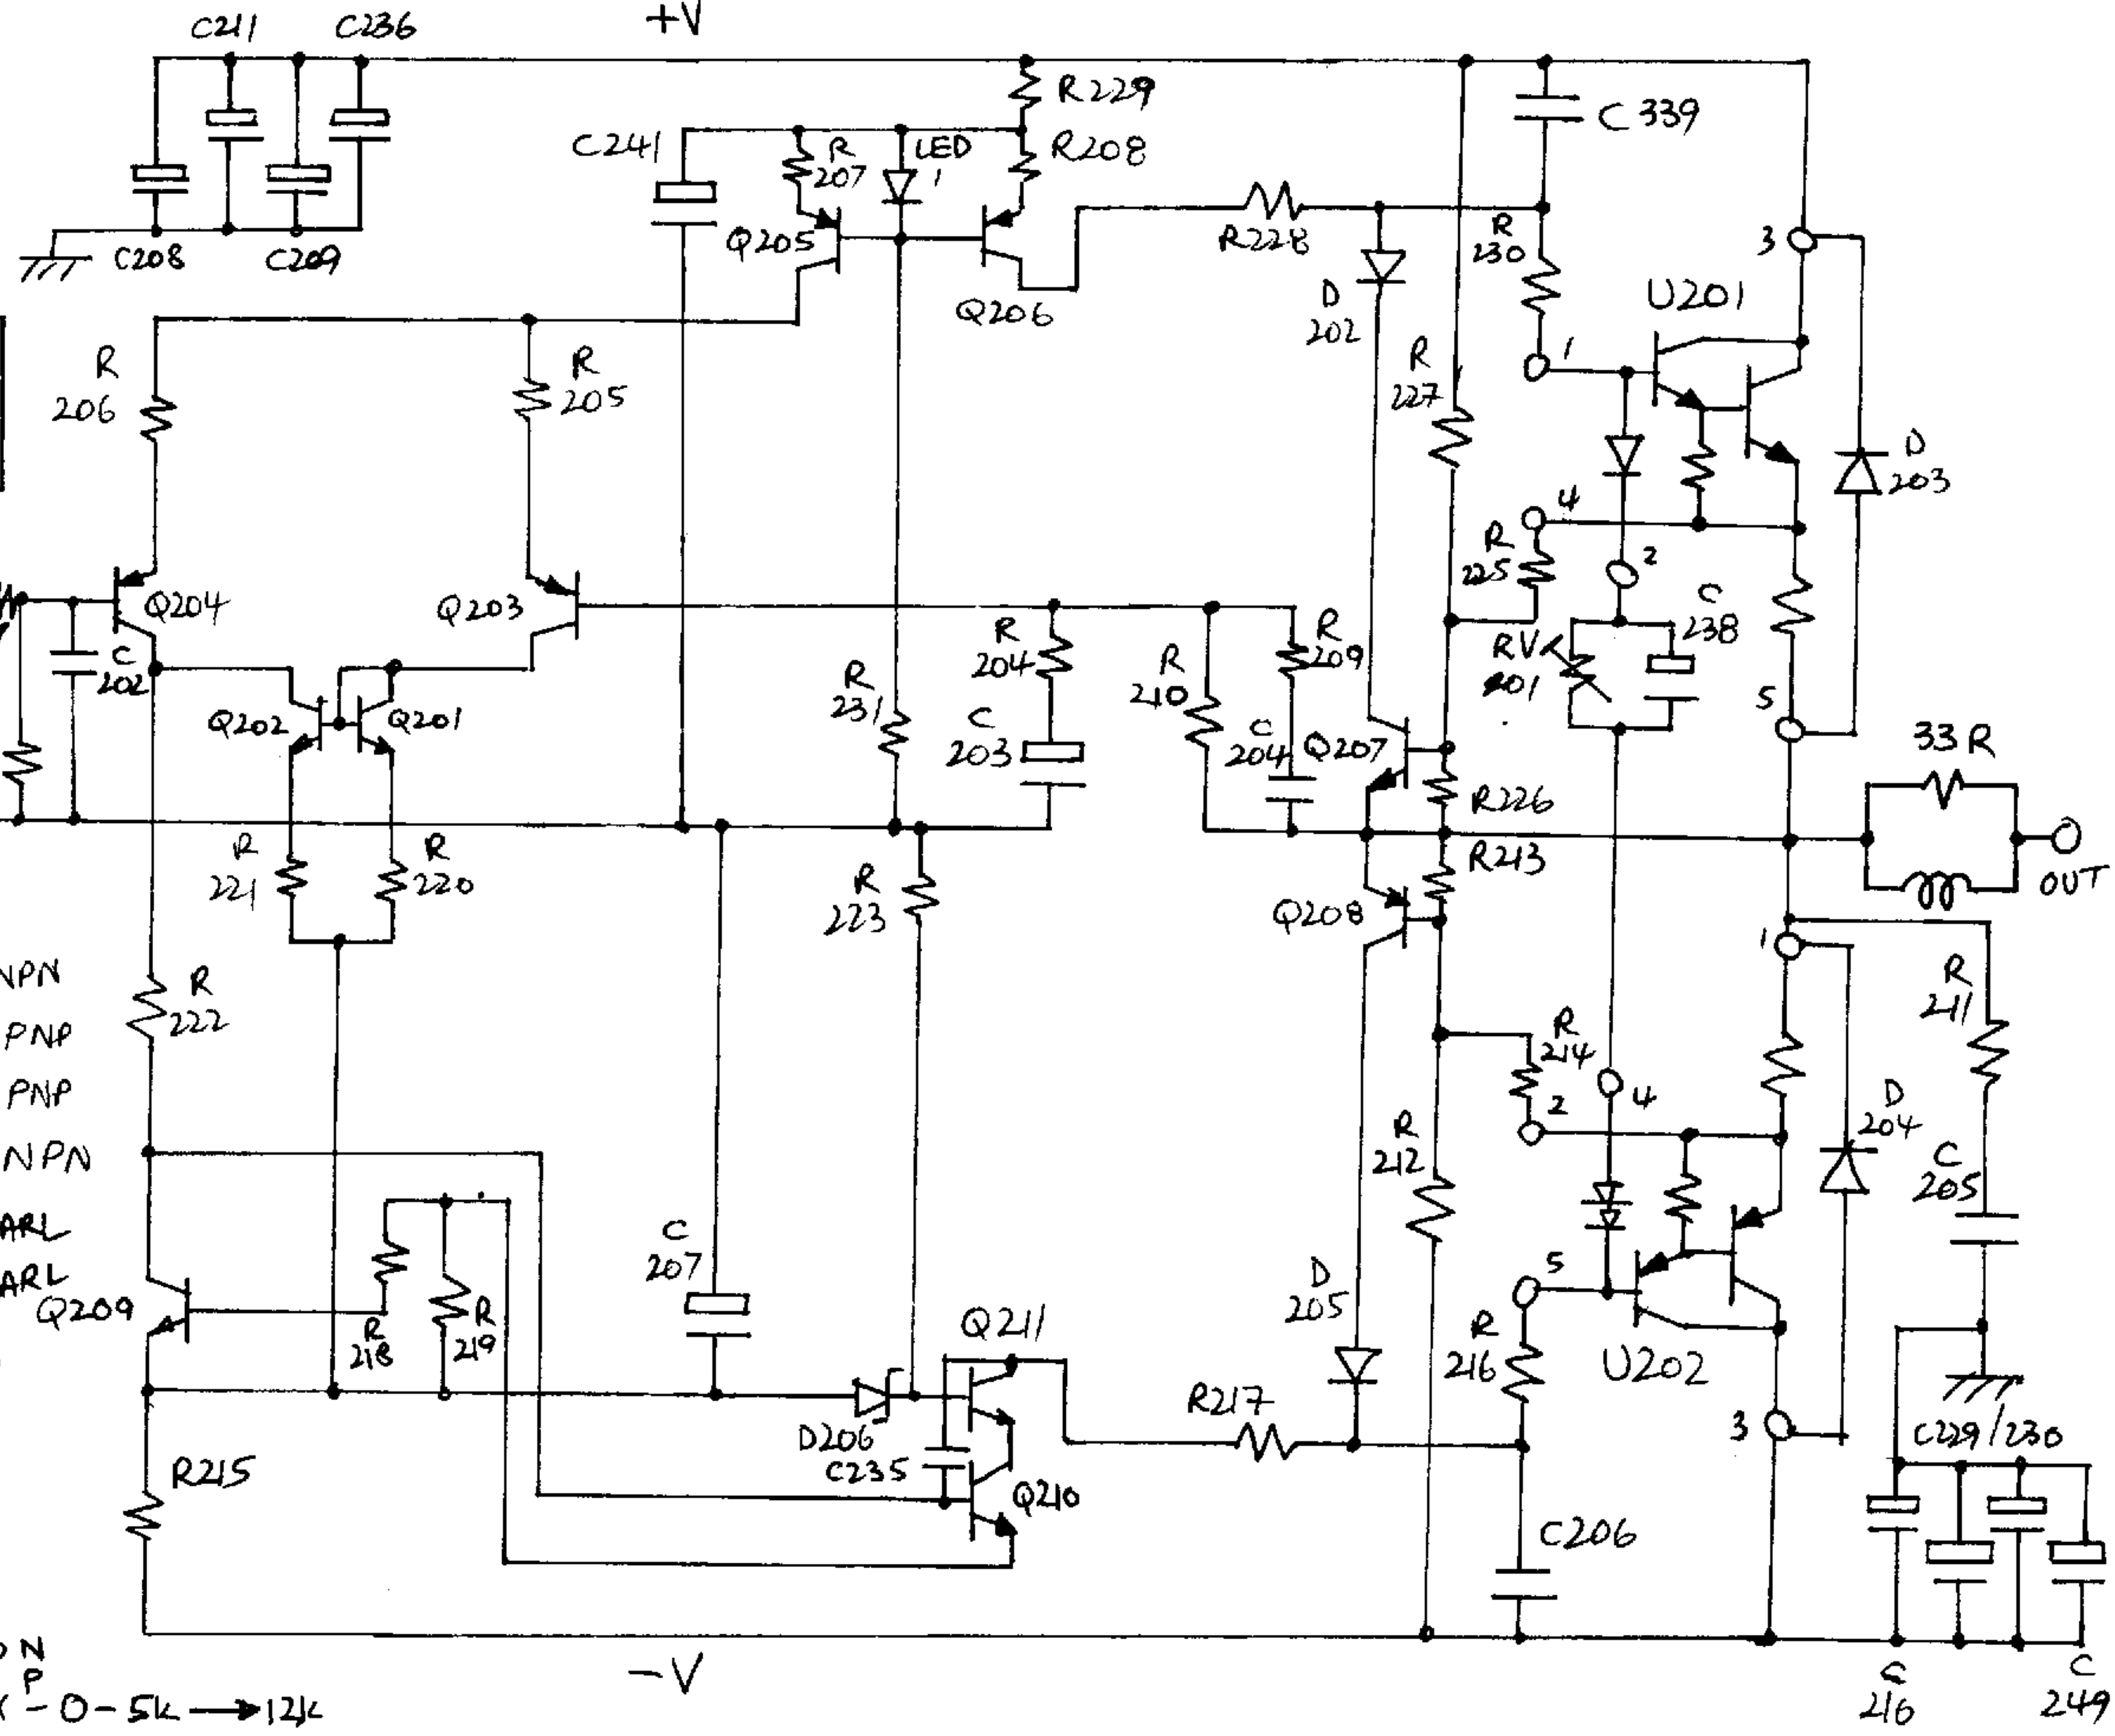

**CAMBRIDGE
A300 V2.0**

- Q201, 23, 7, 9, 210 = MPSA42 - NPN
- Q204, 5, 8 = MPSA92 - PNP
- Q206 = JE350 - PNP
- Q211 = JE340 - NPN
- U201 = SAPION - DARL
- U202 = SAPIO P - DARL

SUFFIX P - 0 - 5k → 12k
 - Y - 8k → 20k