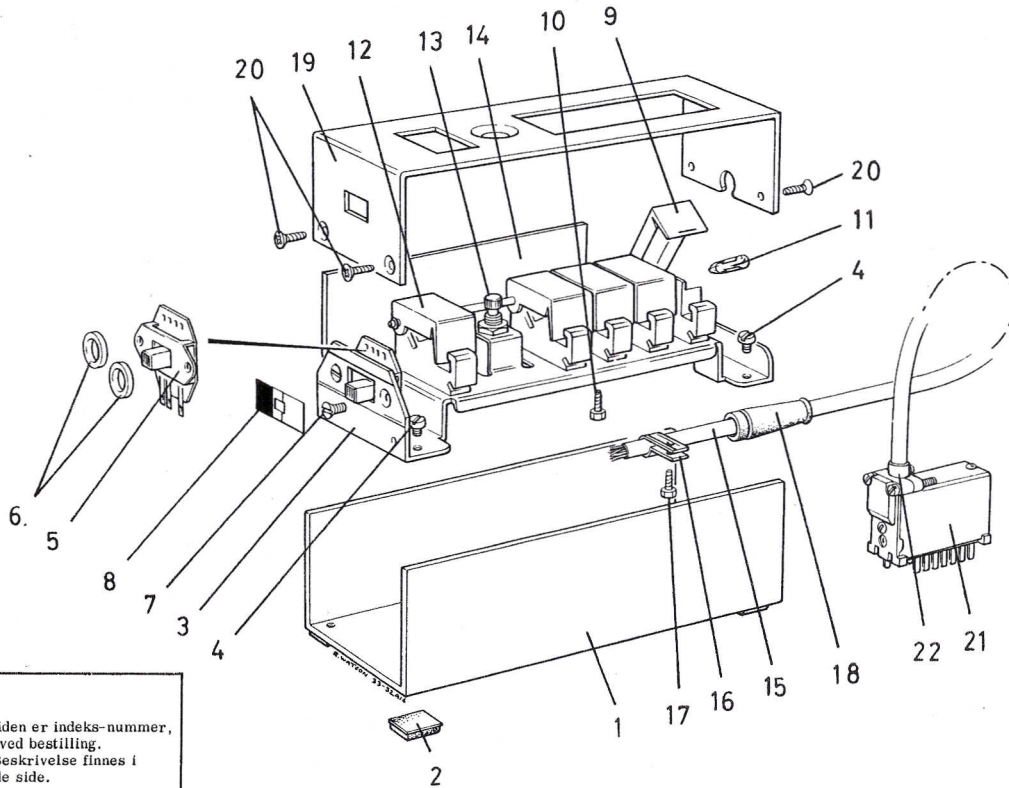

FIG. 6. SKJEMA, FJERNSTYRINGS - ENHET

MERK!

Tallene på denne siden er indeks-nummer, og må ikke brukes ved bestilling. Bestillingsnr. og Beskrivelse finnes i listen på motstående side.

FIG. 7. FJERNSTYRINGS - ENHET

Indeks	Oppgi dette ved bestilling		Antall	Totalt antall	Merknader
	Bestillingsnr.	Beskrivelse			
	*	FJERNSTYRINGS - ENHET			
1	293357 - 9000X	Hus	1	1	
2	294909 - 9000X	Fot, gummi	4	4	
3	*	Brakett	1	-	
4	210556 - 9000X	Skrue, 3 x 3 mm	4	4	
5	286912 - 9000X	Vender	1	1	TIMED START
6	308191 - 9000X	Skive, plast	2	2	
7	232662 - 9000X	Skrue, 3 x 6 mm	2	2	
8	296100 - 9000X	Plate, indikator	1	1	
9	300202 - 9000X	Knapp, turkis, plast	4	4	PLAY, REWIND, STOP og WIND
10	220169 - 9000X	Skrue, 3/16" nr. 4	5	5	
11	286532 - 9000X	Lampe, 12 V 40 mA	5	5	
12	302336 - 9000X	Knapp, rød, plast	1	1	RECORD
13	240383 - 9000X	Bryter	1	1	RECORD
14	*	Plate, TK	1	-	
15	291820 - 9000X	Ledning	1	1	Metervare
16	202684 - 9000X	Klammer, 5 mm, plast	1	1	
17	292675 - 9000X	Skrue, 1/4" nr. 4	1	1	
18	287537 - 9000X	Tube, gummi	1	1	
19	291676 - 9000X	Deksel, m/tekst	1	1	
20	234206 - 9000X	Skrue, 3/8" nr. 4, sort	4	4	
21	290139 - 9000X	Plugg	1	1	
22		Strømpe, PVC	1	1