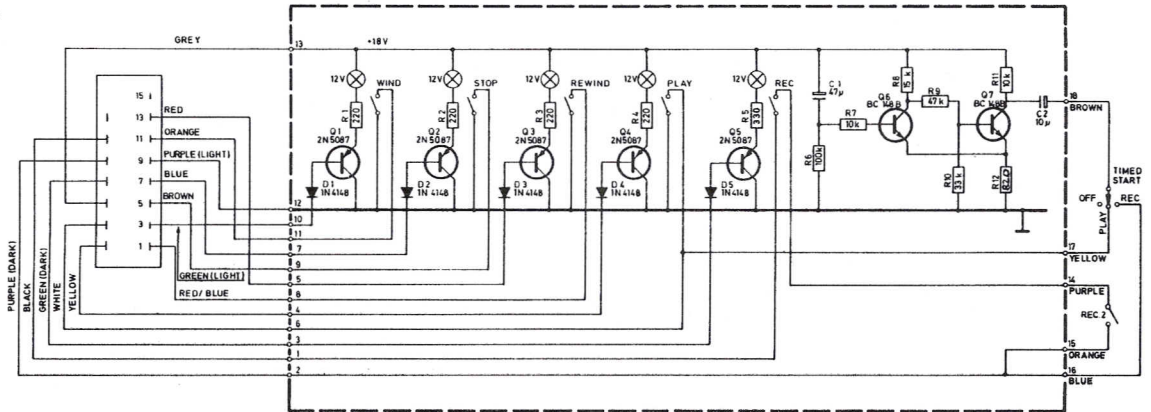

REMOTE CONTROL 9

FIG. 6. SKJEMA, FJERNSTYRINGS - ENHET