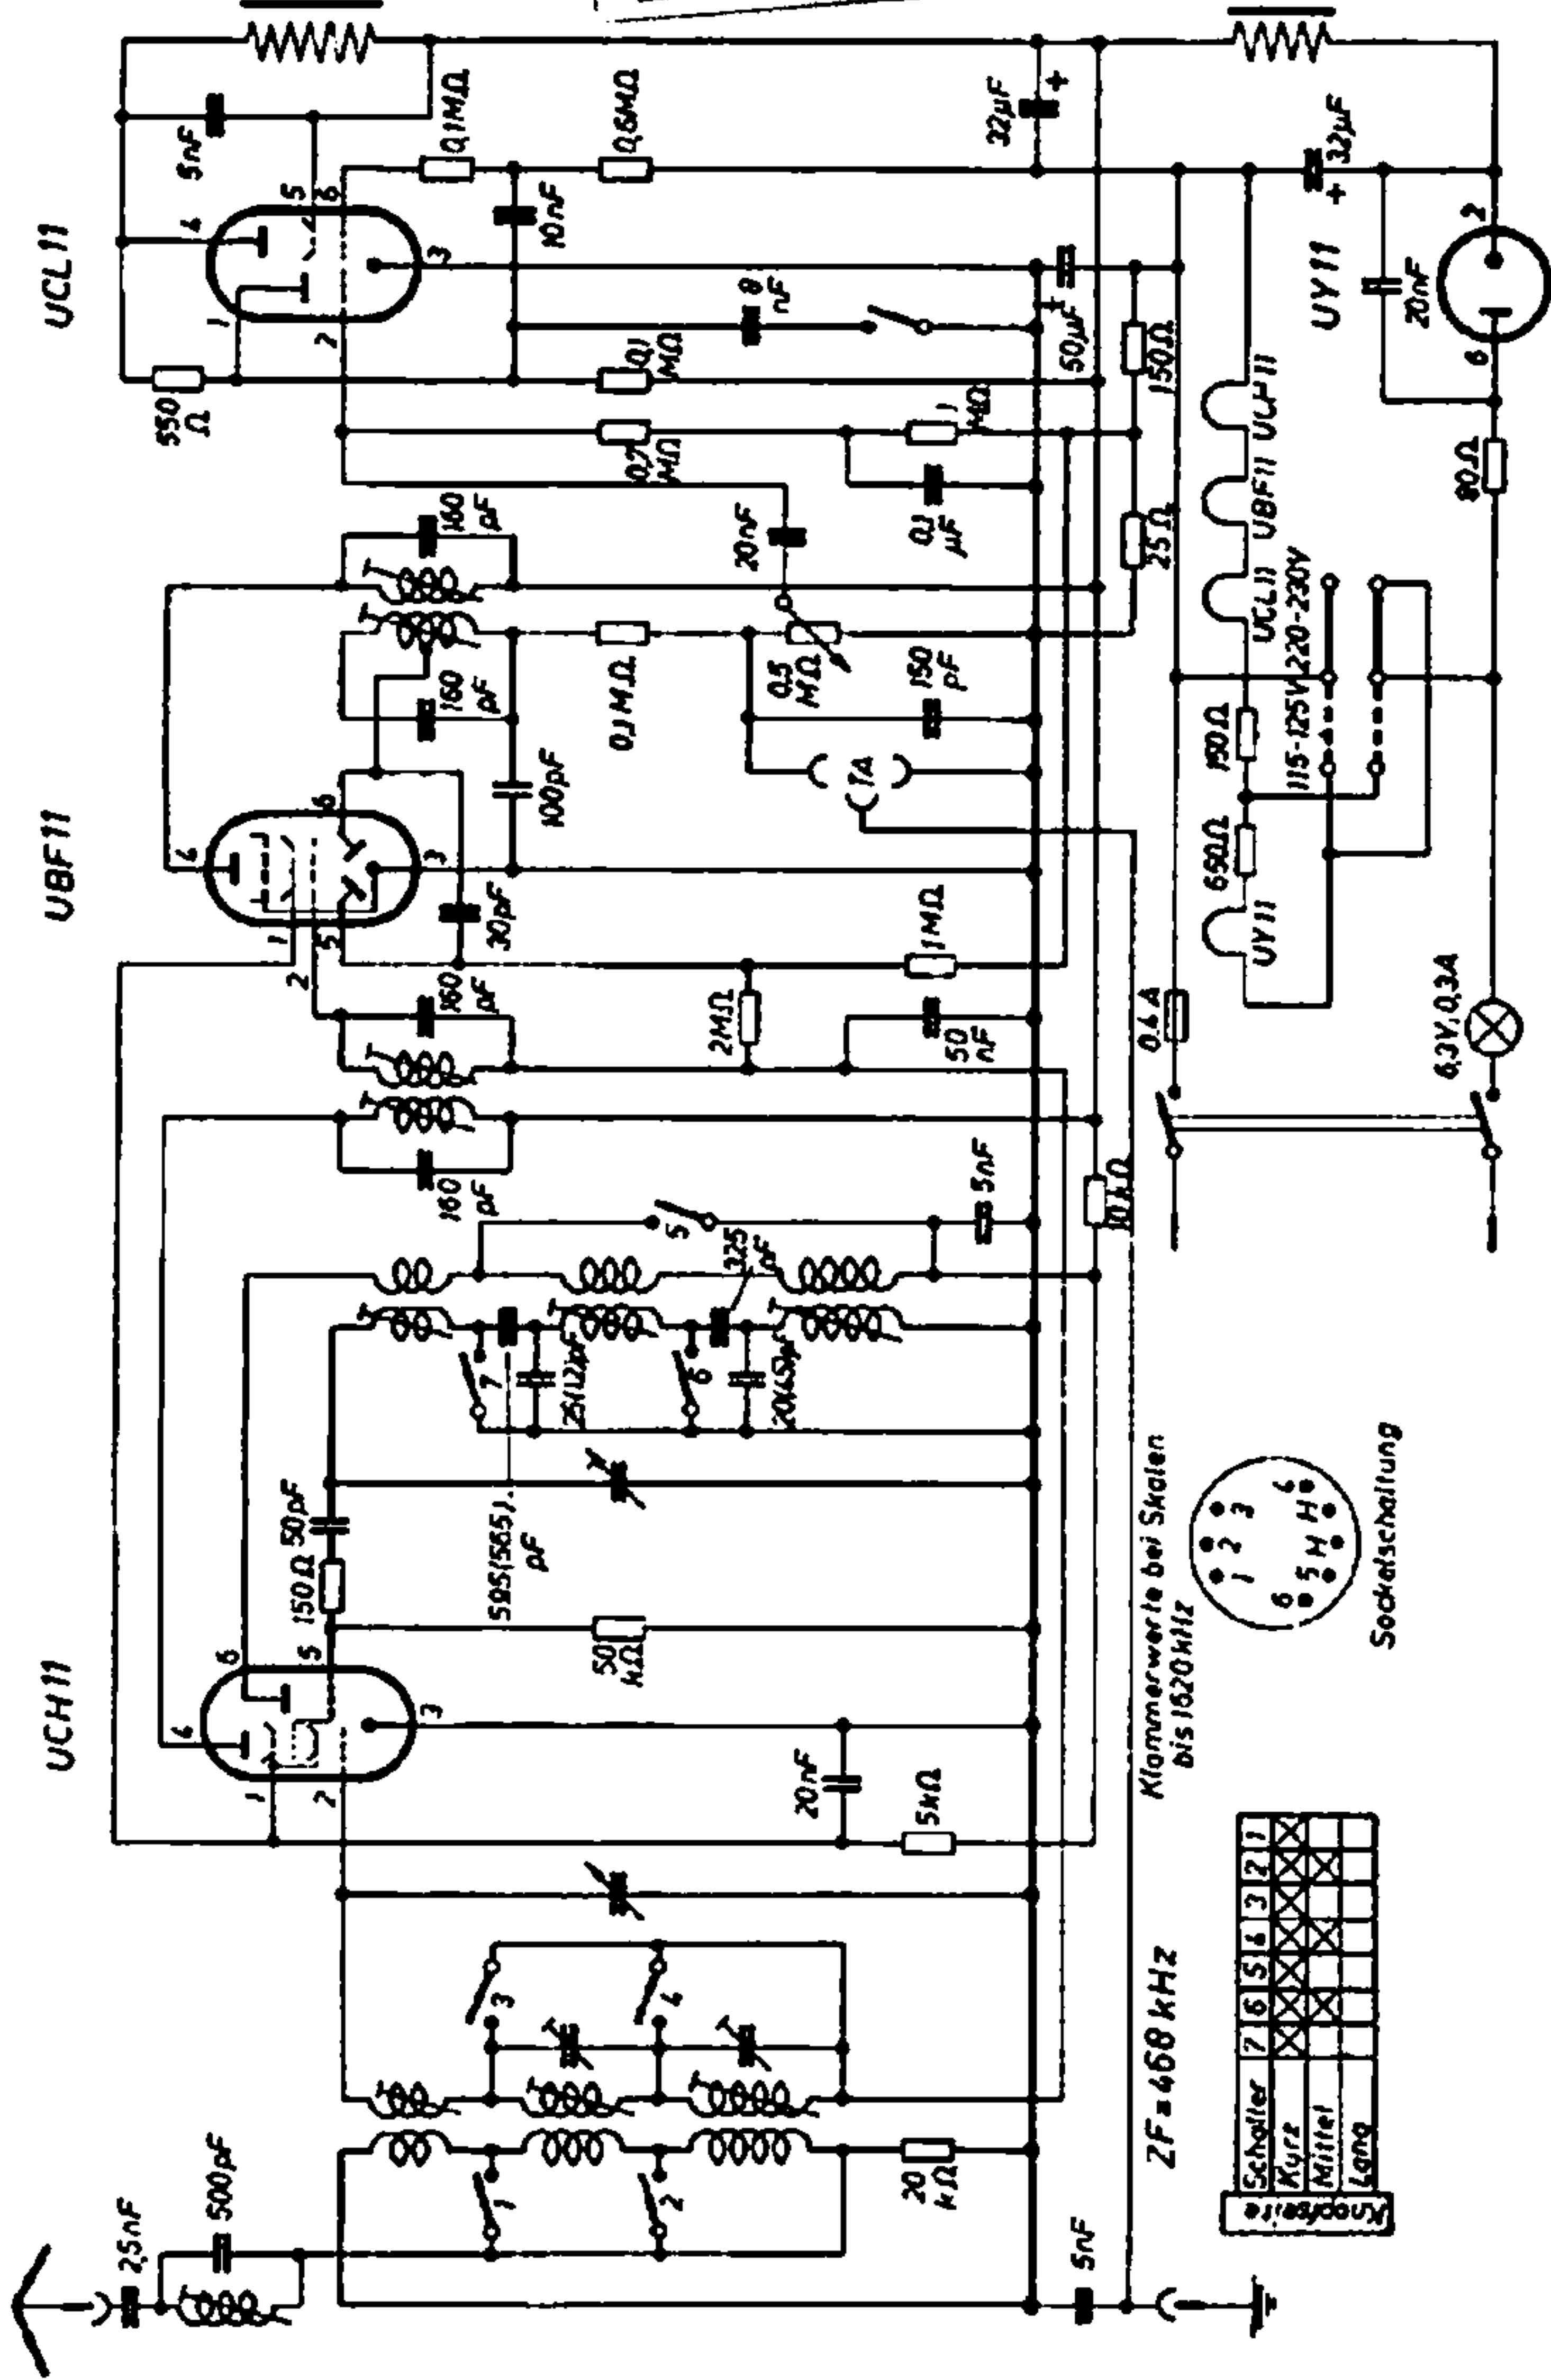

Schaub Standard-Super U 11

Klammerwerte bei Skalen
bis 1620 kHz

ZF = 468 kHz

Sockettschaltung

Knoten	7	6	5	4	3	2	1
Schalter							
Kurz	X	X	X	X	X	X	X
Mittel							
Lang							