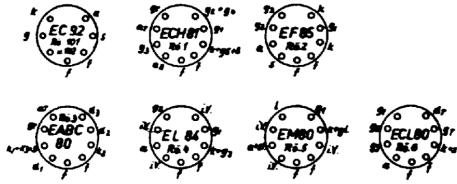

Schaltschema für SABA-Schwarzwald-Automatic 6-3D

Konstruktionsänderungen vorbehalten!

55020-3000c

Zwischenfrequenz AM = 472 KHz
Zwischenfrequenz FM = 6,75 MHz

95.55

SABA-ITALIA (Schwarzwälder Apparate-Bau) - Mod. Schwarzwald Automatic 6-3D. Apparecchio AM/FM con guida elettronica a distanza, per la ricerca automatica della emittente desiderata. Quattro gamme d'onda, di cui tre a modulazione di ampiezza e una a modulazione di frequenza. MF/AM a 472 kc/s, MF/FM a 6,75 Mc/s. Riproduzione sonora del tipo 3D, con 3 altoparlanti. Riveleratore AM/FM con diodi a germanio per la riproduzione acustica, e rivelatore AM/FM a valvole per il comando del motore elettrico incorporato. A destra sono indicate le prese per il cavo collegante il comando di guida elettronica a distanza per la sintonia, ricerca rapida, regolazione del volume, sospensione temporanea, accensione e