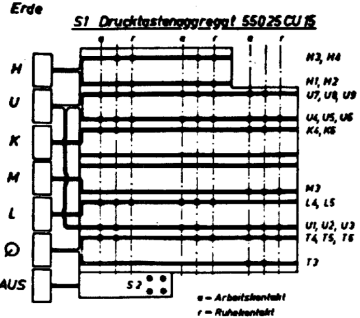

Schaltschema für SABA-Schwarzwald-Automatic 6-3D

Konstruktionsänderungen vorbehalten!

55020-3000c

Zwischenfrequenz AM = 472 KHz
Zwischenfrequenz FM = 6,75 MHz

95.55

SABA-ITALIA (Schwarzwälder Apparate-Bau) - Mod. Schwarzwald Automatic 6-3D. Apparecchio AM/FM con guida elettronica a distanza, per la ricerca automatica della emittente desiderata. Quattro gamme d'onda, di cui tre a modulazione di ampiezza e una a modulazione di frequenza. MF/AM a 472 kc/s, MF/FM a 6,75 Mc/s. Riproduzione sonora del tipo 3D, con 3 altoparlanti. Riveleratore AM/FM con diodi a germanio per la riproduzione acustica, e rivelatore AM/FM a valvole per il comando del motore elettrico incorporato. A destra sono indicate le prese per il cavo collegante il comando di guida elettronica a distanza per la sintonia, ricerca rapida, regolazione del volume, sospensione temporanea, accensione e