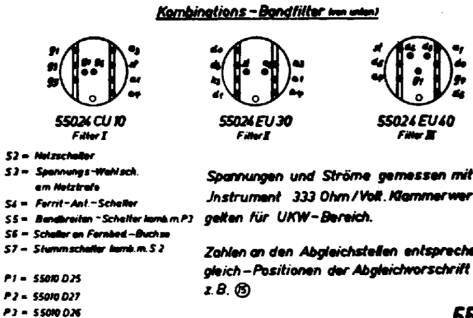

Schaltschema für SABA-Schwarzwald-Automatic 6-3D

Konstruktionsänderungen vorbehalten!

55020-3000c

Zwischenfrequenz AM = 472 KHz
Zwischenfrequenz FM = 6,75 MHz

95.55

SABA-ITALIA (Schwarzwälder Apparate-Bau) - Mod. Schwarzwald Automatic 6-3D. Apparecchio AM/FM con guida elettronica a distanza, per la ricerca automatica della emittente desiderata. Quattro gamme d'onda, di cui tre a modulazione di ampiezza e una a modulazione di frequenza. MF/AM a 472 kc/s, MF/FM a 6,75 Mc/s. Riproduzione sonora del tipo 3D, con 3 altoparlanti. Riveleratore AM/FM con diodi a germanio per la riproduzione acustica, e rivelatore AM/FM a valvole per il comando del motore elettrico incorporato. A destra sono indicate le prese per il cavo collegante il comando di guida elettronica a distanza per la sintonia, ricerca rapida, regolazione del volume, sospensione temporanea, accensione e