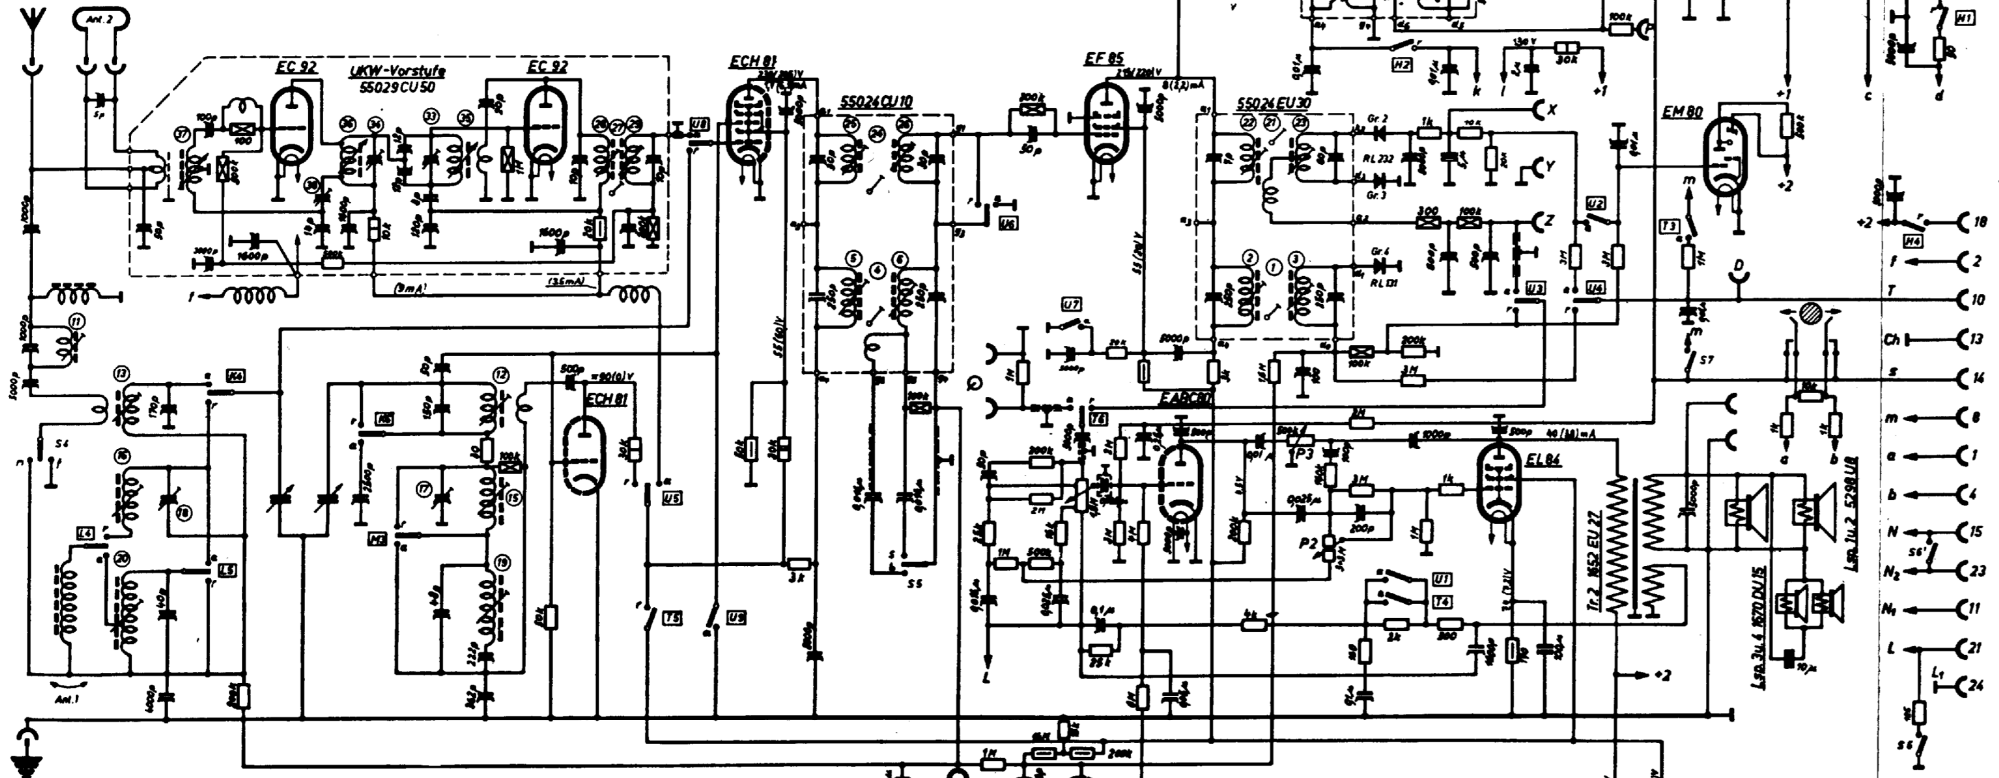

Schaltschema für SABA-Schwarzwald-Automatic 6-3D

Konstruktionsänderungen vorbehalten!

55020-3000c

Zwischenfrequenz AM = 472 KHz
Zwischenfrequenz FM = 6,75 MHz

95.55

SABA-ITALIA (Schwarzwälder Apparate-Bau) - Mod. Schwarzwald Automatic 6-3D. Apparecchio AM/FM con guida elettronica a distanza, per la ricerca automatica della emittente desiderata. Quattro gamme d'onda, di cui tre a modulazione di ampiezza e una a modulazione di frequenza. MF/AM a 472 kc/s, MF/FM a 6,75 Mc/s. Riproduzione sonora del tipo 3D, con 3 altoparlanti. Riveleratore AM/FM con diodi a germanio per la riproduzione acustica, e rivelatore AM/FM a valvole per il comando del motore elettrico incorporato. A destra sono indicate le prese per il cavo collegante il comando di guida elettronica a distanza per la sintonia, ricerca rapida, regolazione del volume, sospensione temporanea, accensione e