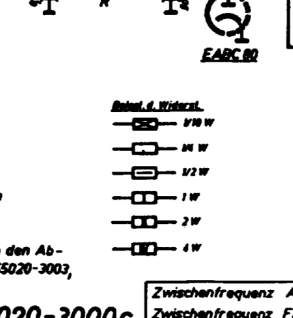

Schaltschema für SABA-Schwarzwald-Automatic 6-3D

Konstruktionsänderungen vorbehalten!

55020-3000c

Zwischenfrequenz AM = 472 KHz
Zwischenfrequenz FM = 6,75 MHz

95.55

SABA-ITALIA (Schwarzwälder Apparate-Bau) - Mod. Schwarzwald Automatic 6-3D. Apparecchio AM/FM con guida elettronica a distanza, per la ricerca automatica della emittente desiderata. Quattro gamme d'onda, di cui tre a modulazione di ampiezza e una a modulazione di frequenza. MF/AM a 472 kc/s, MF/FM a 6,75 Mc/s. Riproduzione sonora del tipo 3D, con 3 altoparlanti. Riveleratore AM/FM con diodi a germanio per la riproduzione acustica, e rivelatore AM/FM a valvole per il comando del motore elettrico incorporato. A destra sono indicate le prese per il cavo collegante il comando di guida elettronica a distanza per la sintonia, ricerca rapida, regolazione del volume, sospensione temporanea, accensione e