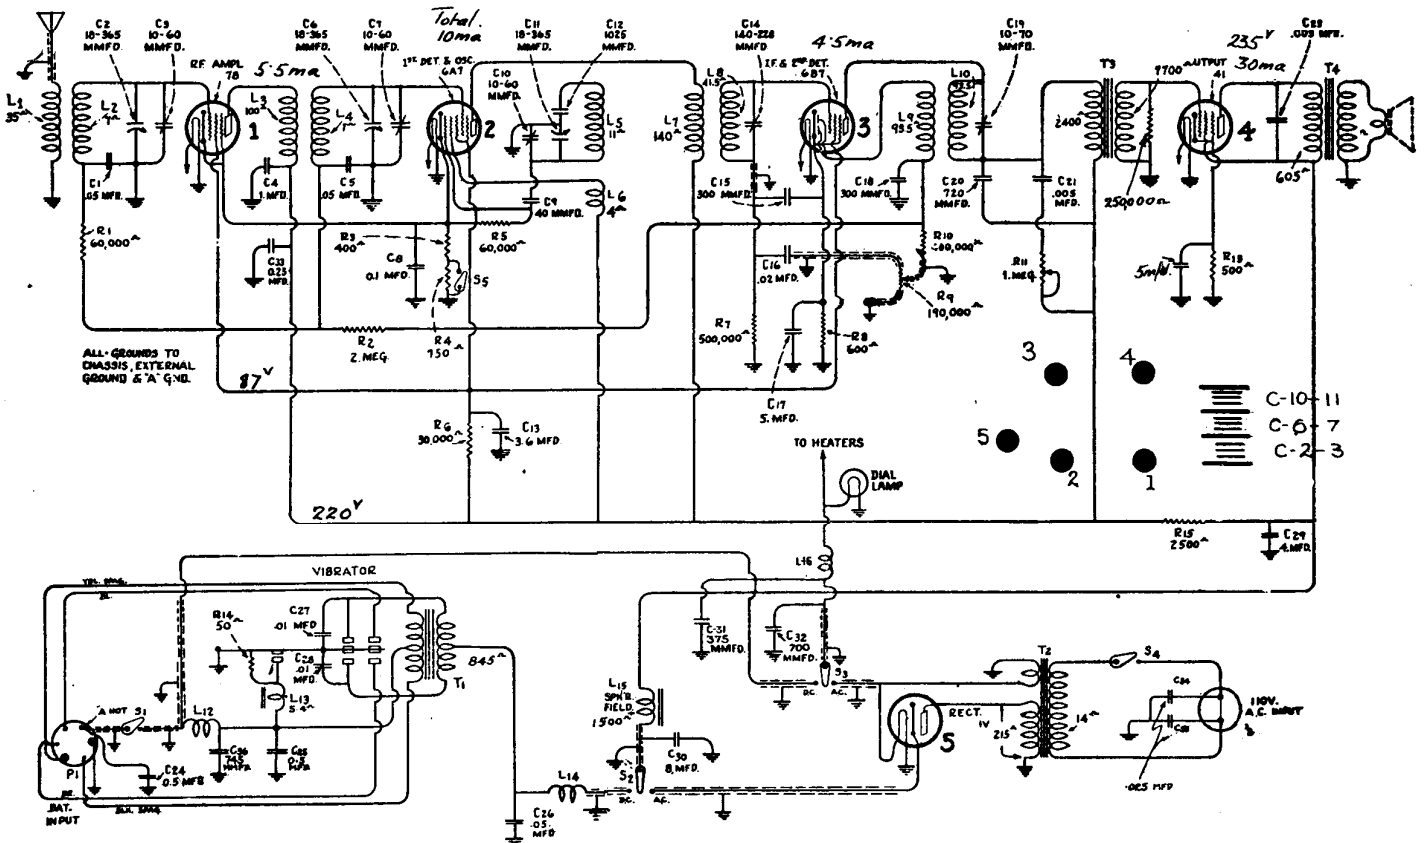

Model-R-37 1934 IF. 175 Kc.

Model-M-116 (Portette) 1934 IF. 175 Kc.

DATA SHEET

PRINTED IN CANADA

VICTOR-19