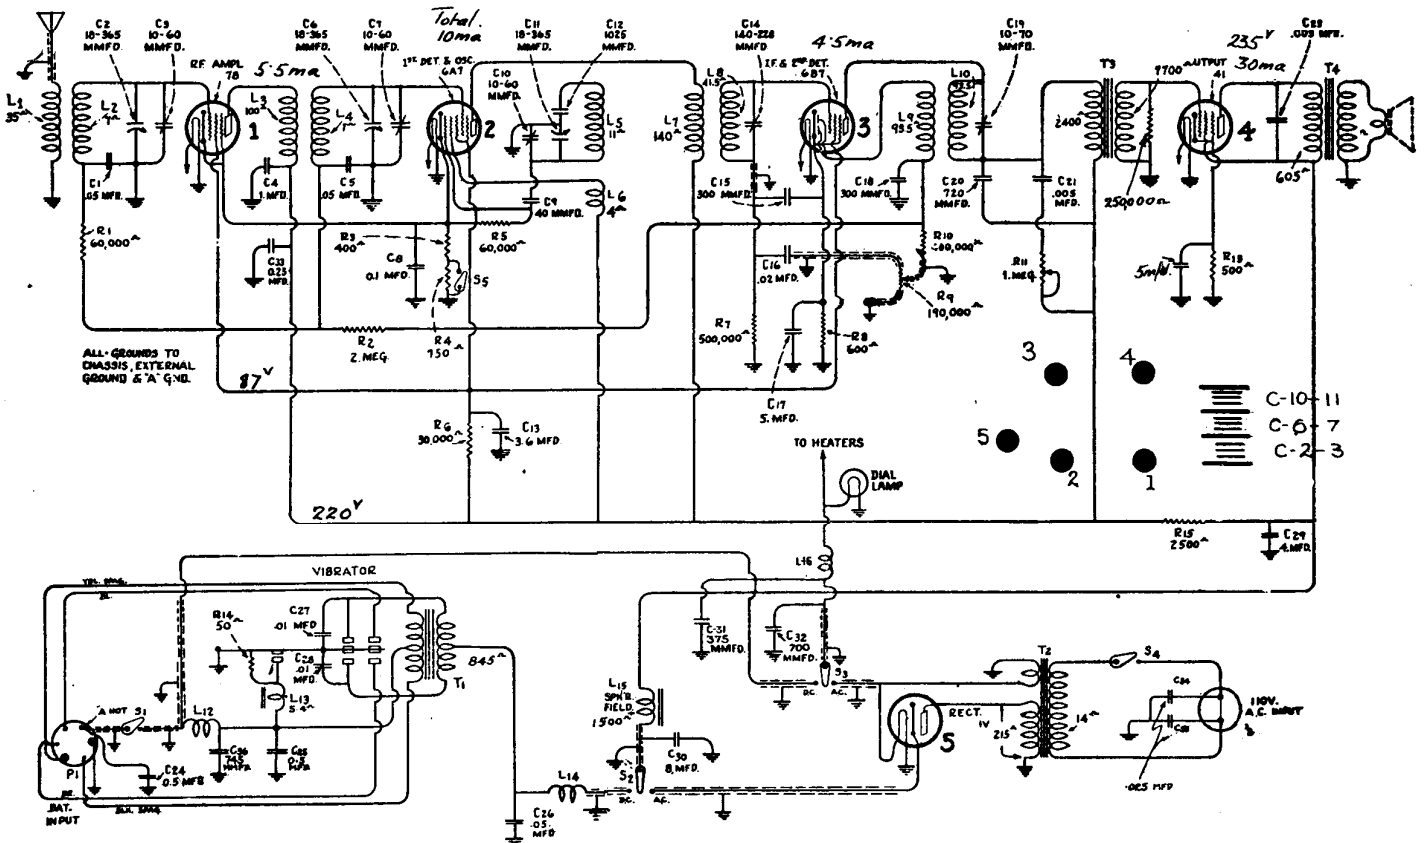

# Model-R-37 1934 IF. 175 Kc.

# Model-M-116 (Portette) 1934 IF. 175 Kc.

DATA SHEET

PRINTED IN CANADA

VICTOR-19