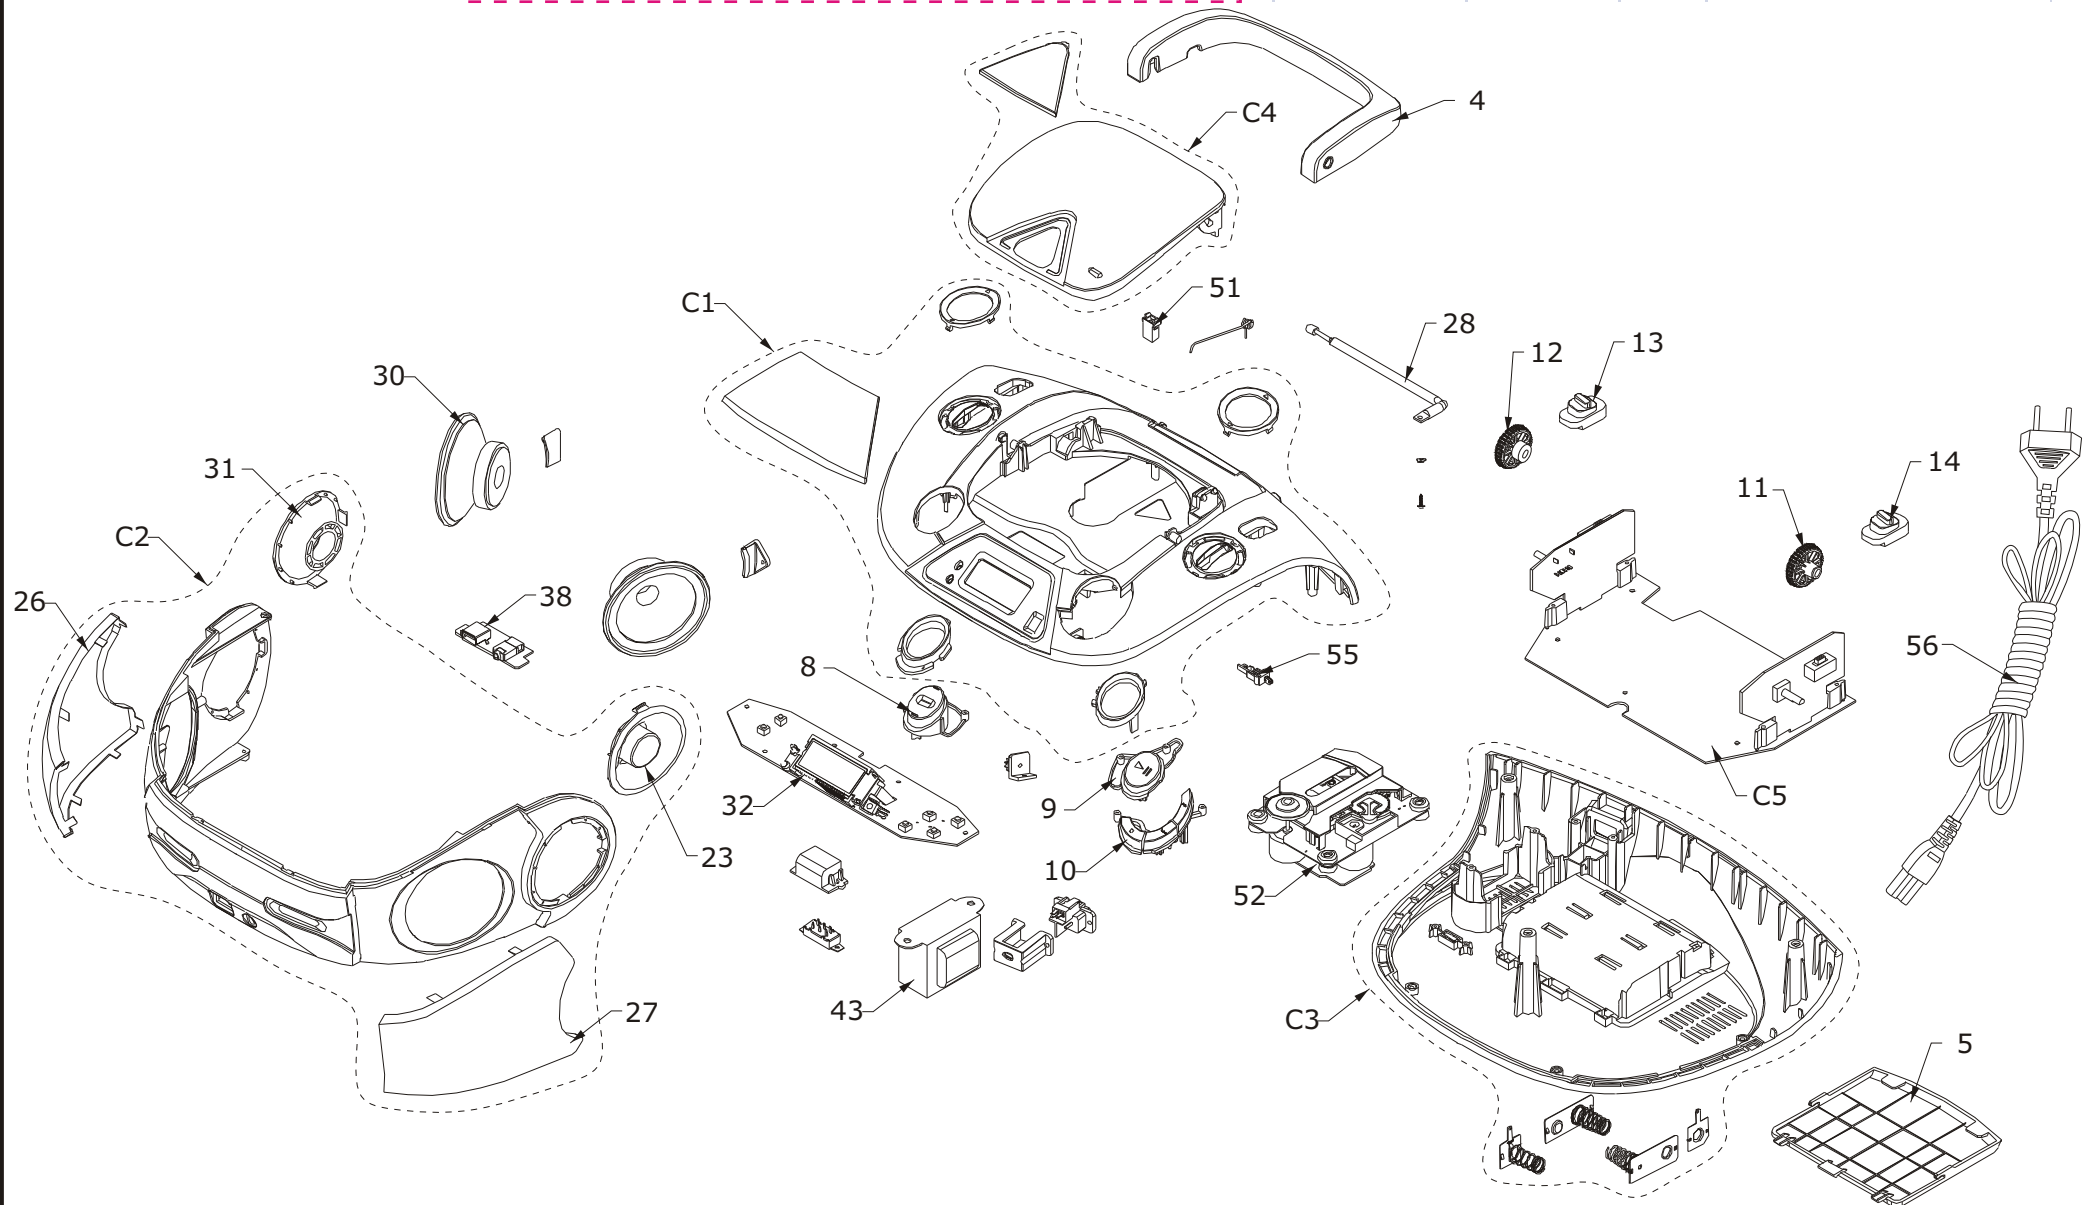

Acesse a LISTA BÁSICA em www.telecontrol.com.br e consulte os códigos das peças pela referência.

PRODUTO	CÓDIGO	TENSÃO	PADRÃO E N° SÉRIE
ÁUDIO PB126 BR	056603102ATX	127V	0 00 00000 00 A123X
(X) - O último algarismo nas colunas "Código" e "Padrão N° Série" significa a versão do aparelho.			