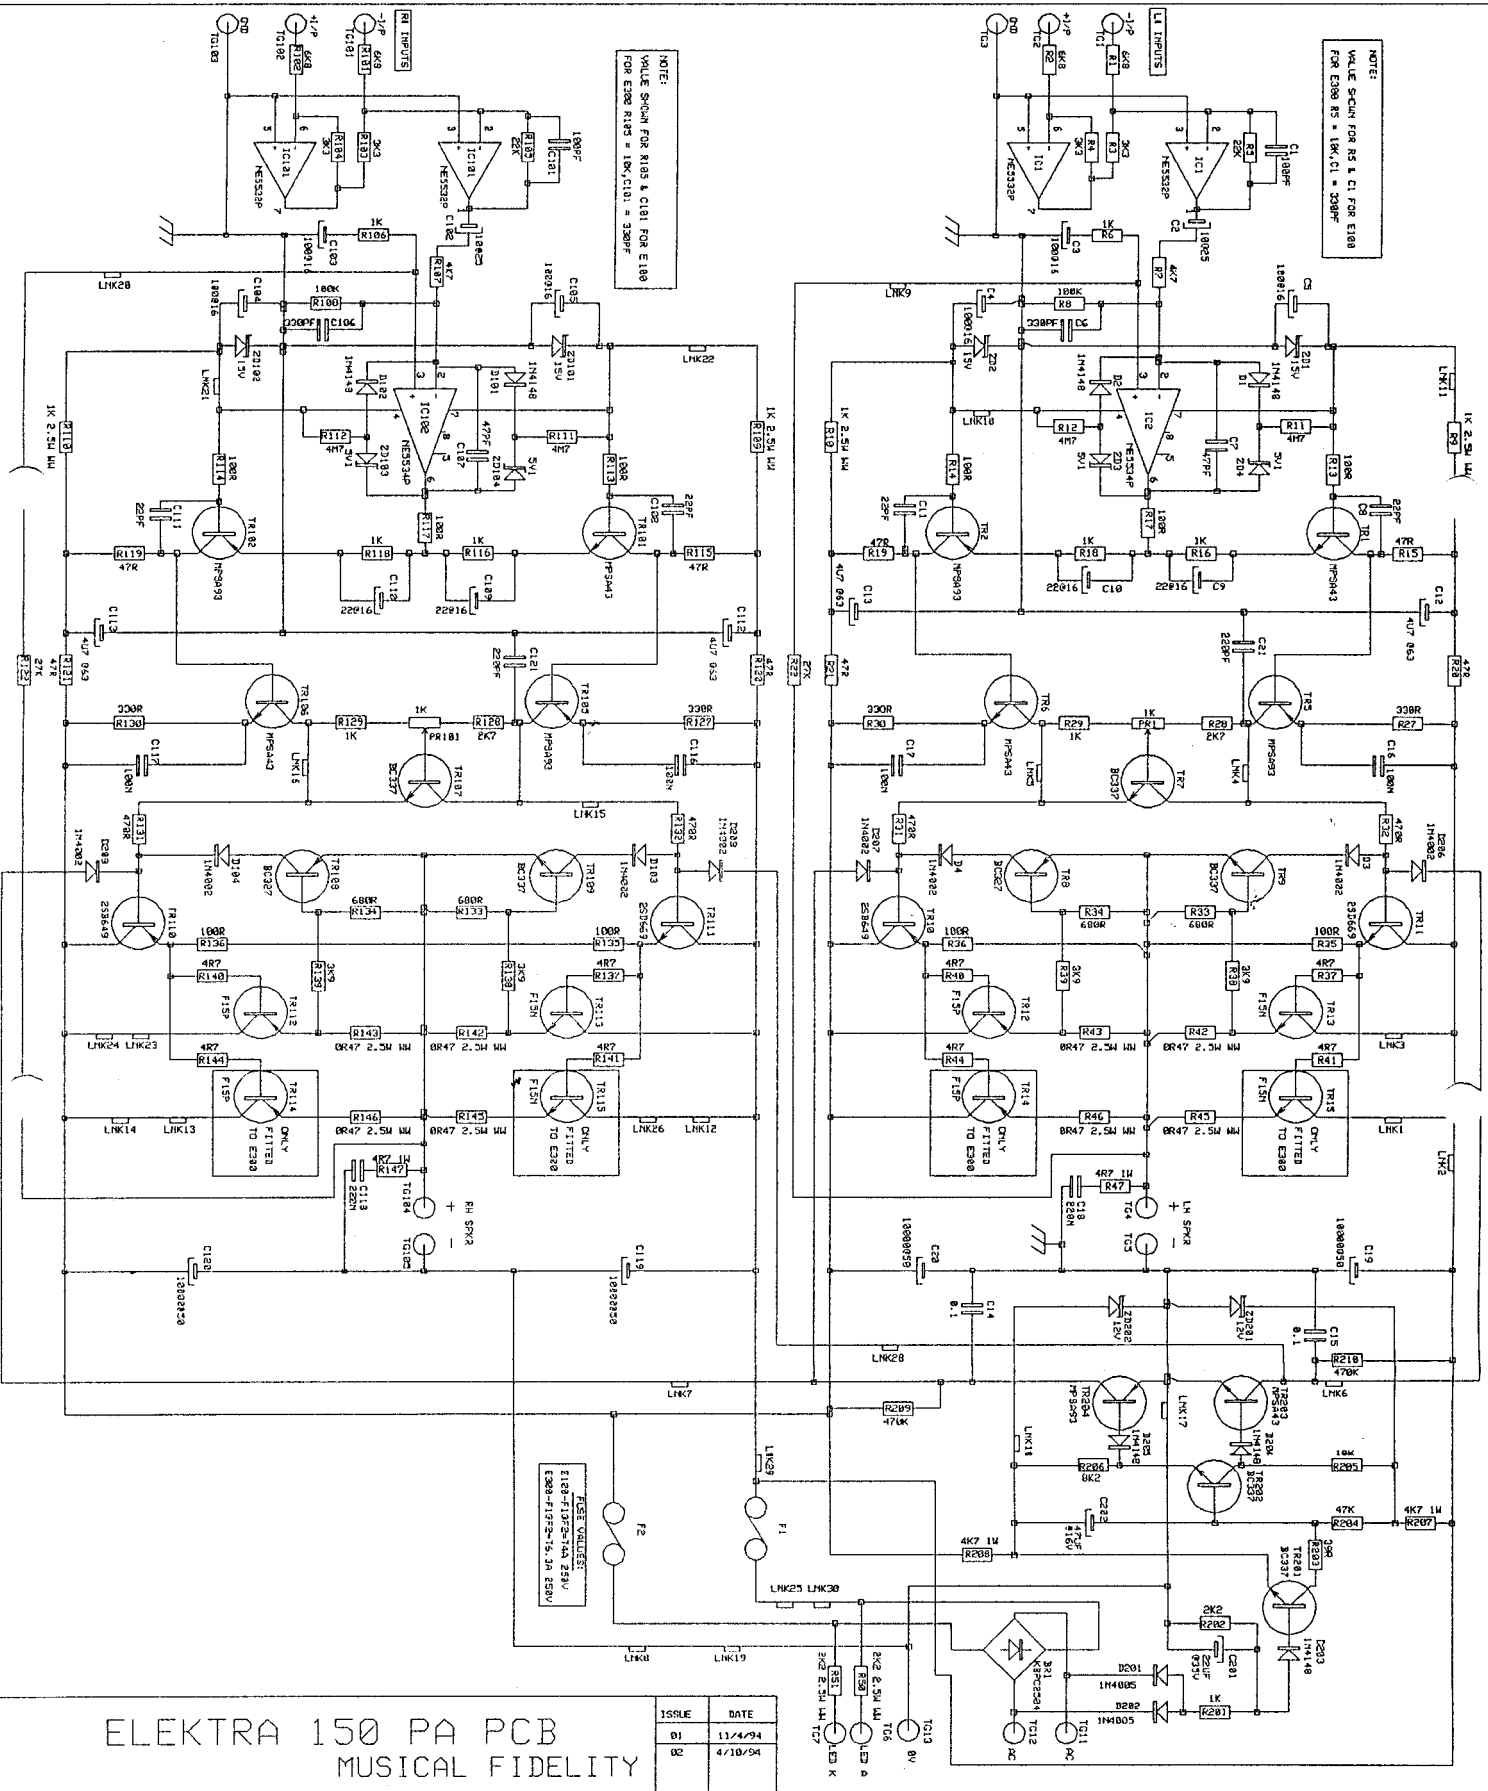

DATE	ISSUE
4/2/94	01
7/4/94	02

E100 INPUT PCB
MUSICAL FIDELITY

E100 TAPE SOURCE & VOLUME PCB

MUSICAL FIDELITY

DATE	ISSUE
11/2/94	01
8/4/94	02
4/10/94	03

ELEKTRA 150 PA PCB
MUSICAL FIDELITY

ISSUE	DATE
01	11/4/94
02	4/10/94