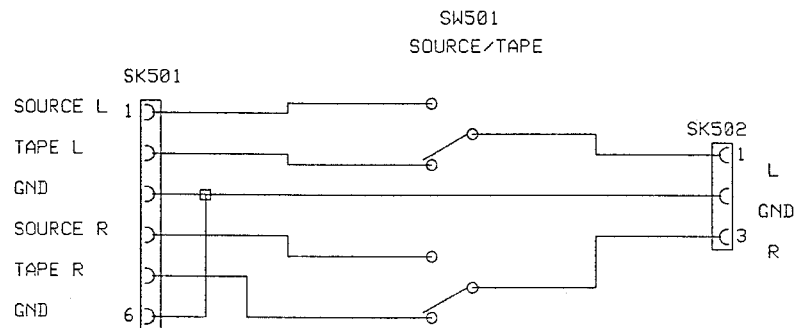

DATE	ISSUE
4/2/94	01
7/4/94	02

E100 INPUT PCB
MUSICAL FIDELITY

E100 TAPE SOURCE & VOLUME PCB

MUSICAL FIDELITY

DATE	ISSUE
11/2/94	01
8/4/94	02
4/10/94	03

ELEKTRA 150 PA PCB
MUSICAL FIDELITY

ISSUE	DATE
01	11/4/94
02	4/10/94