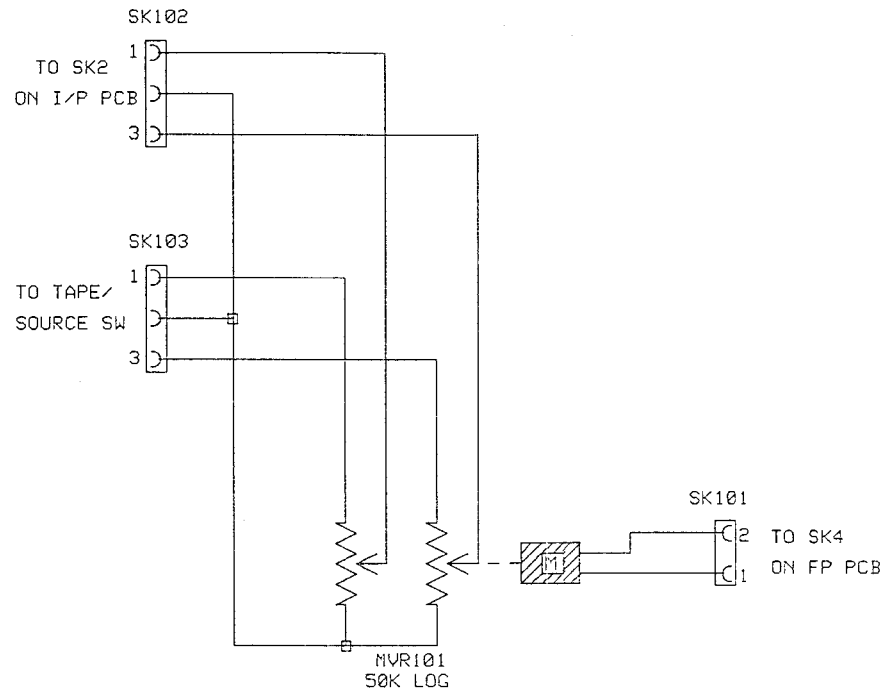

DATE	ISSUE
4/2/94	01
7/4/94	02

E100 INPUT PCB
MUSICAL FIDELITY

E100 TAPE SOURCE & VOLUME PCB

MUSICAL FIDELITY

DATE	ISSUE
11/2/94	01
8/4/94	02
4/10/94	03

ELEKTRA 150 PA PCB
MUSICAL FIDELITY

ISSUE	DATE
01	11/4/94
02	4/10/94