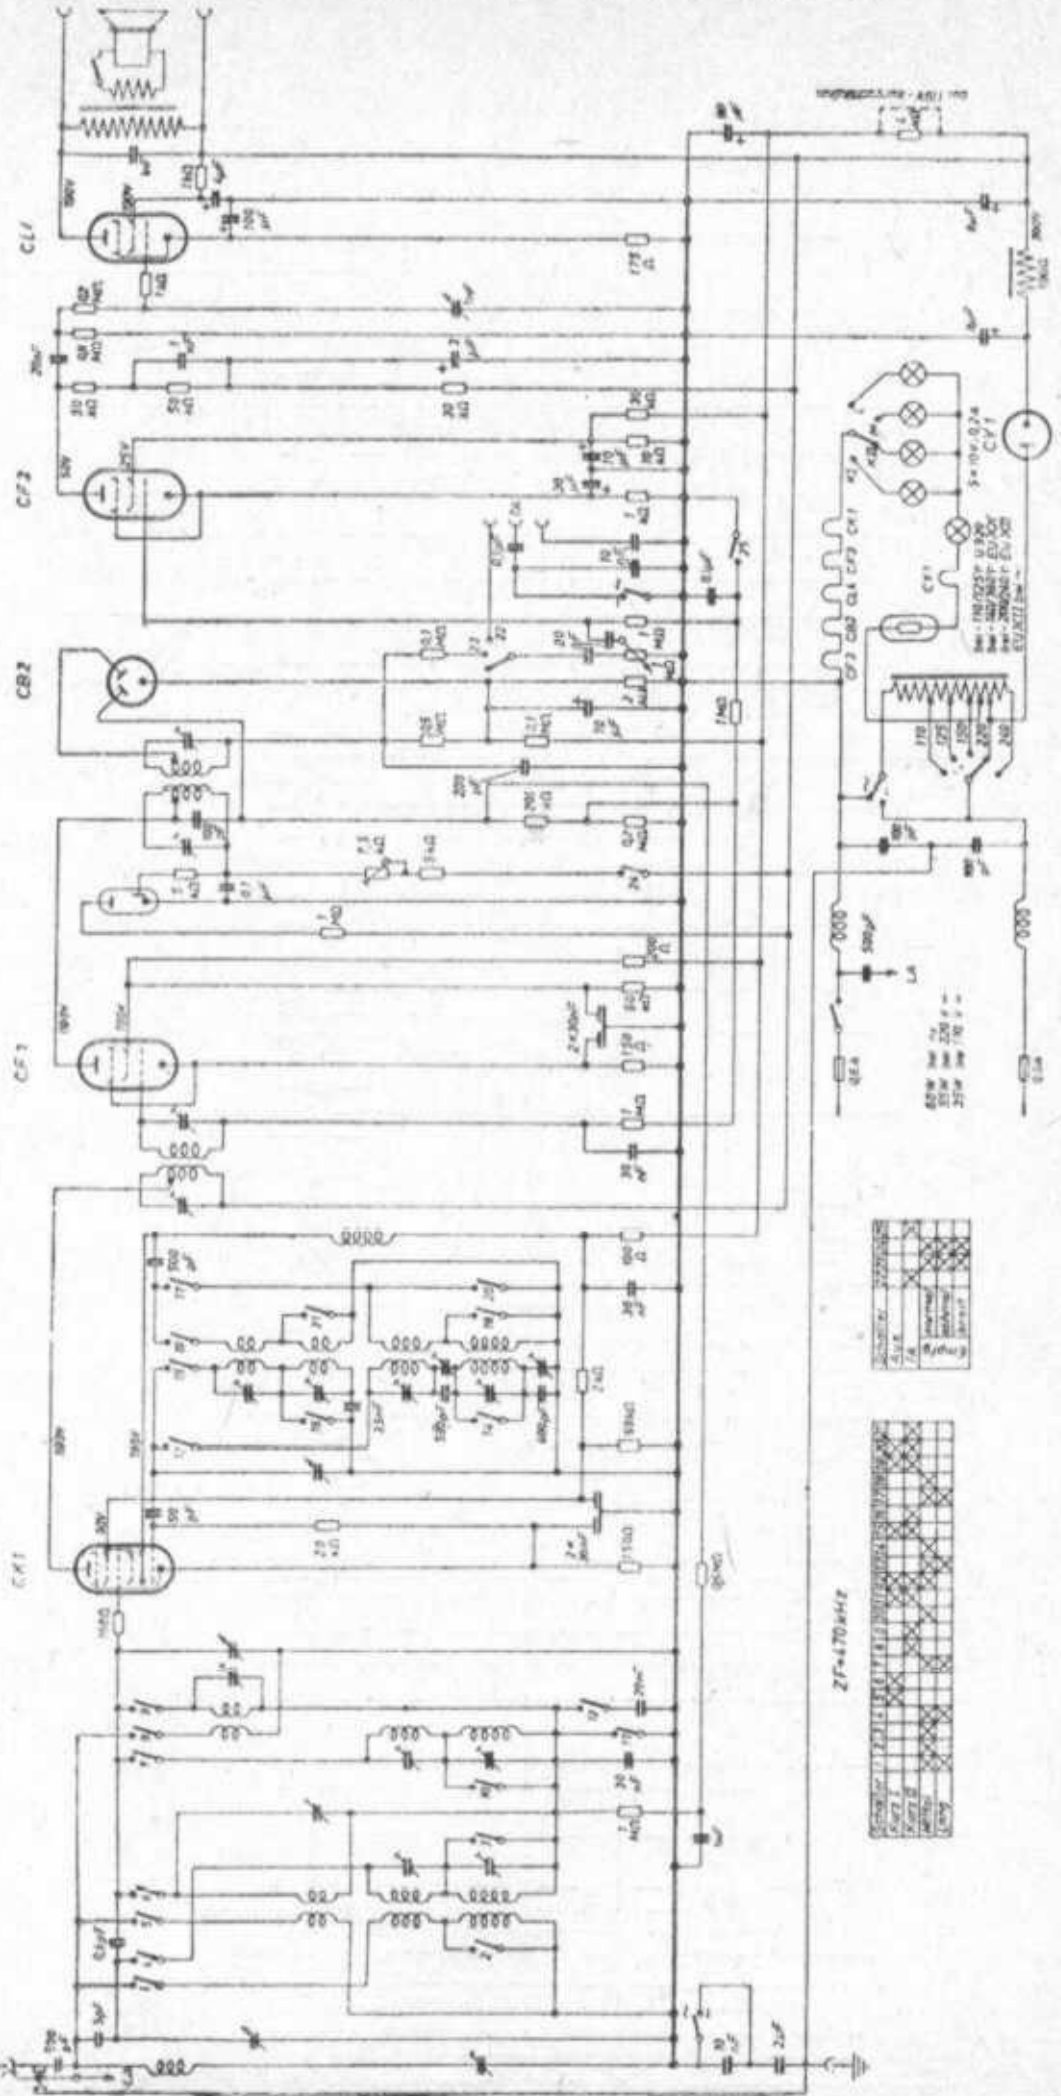

Körting **Supra-Selector 38 SB 4347 GW**

kostenloser Download von www.raupenhaus.de

Abkürzung	Bezeichnung
S	Steuerung
LA	Lautsprecher
GEA	Geht
GEA	Geht

ZF=470 kHz