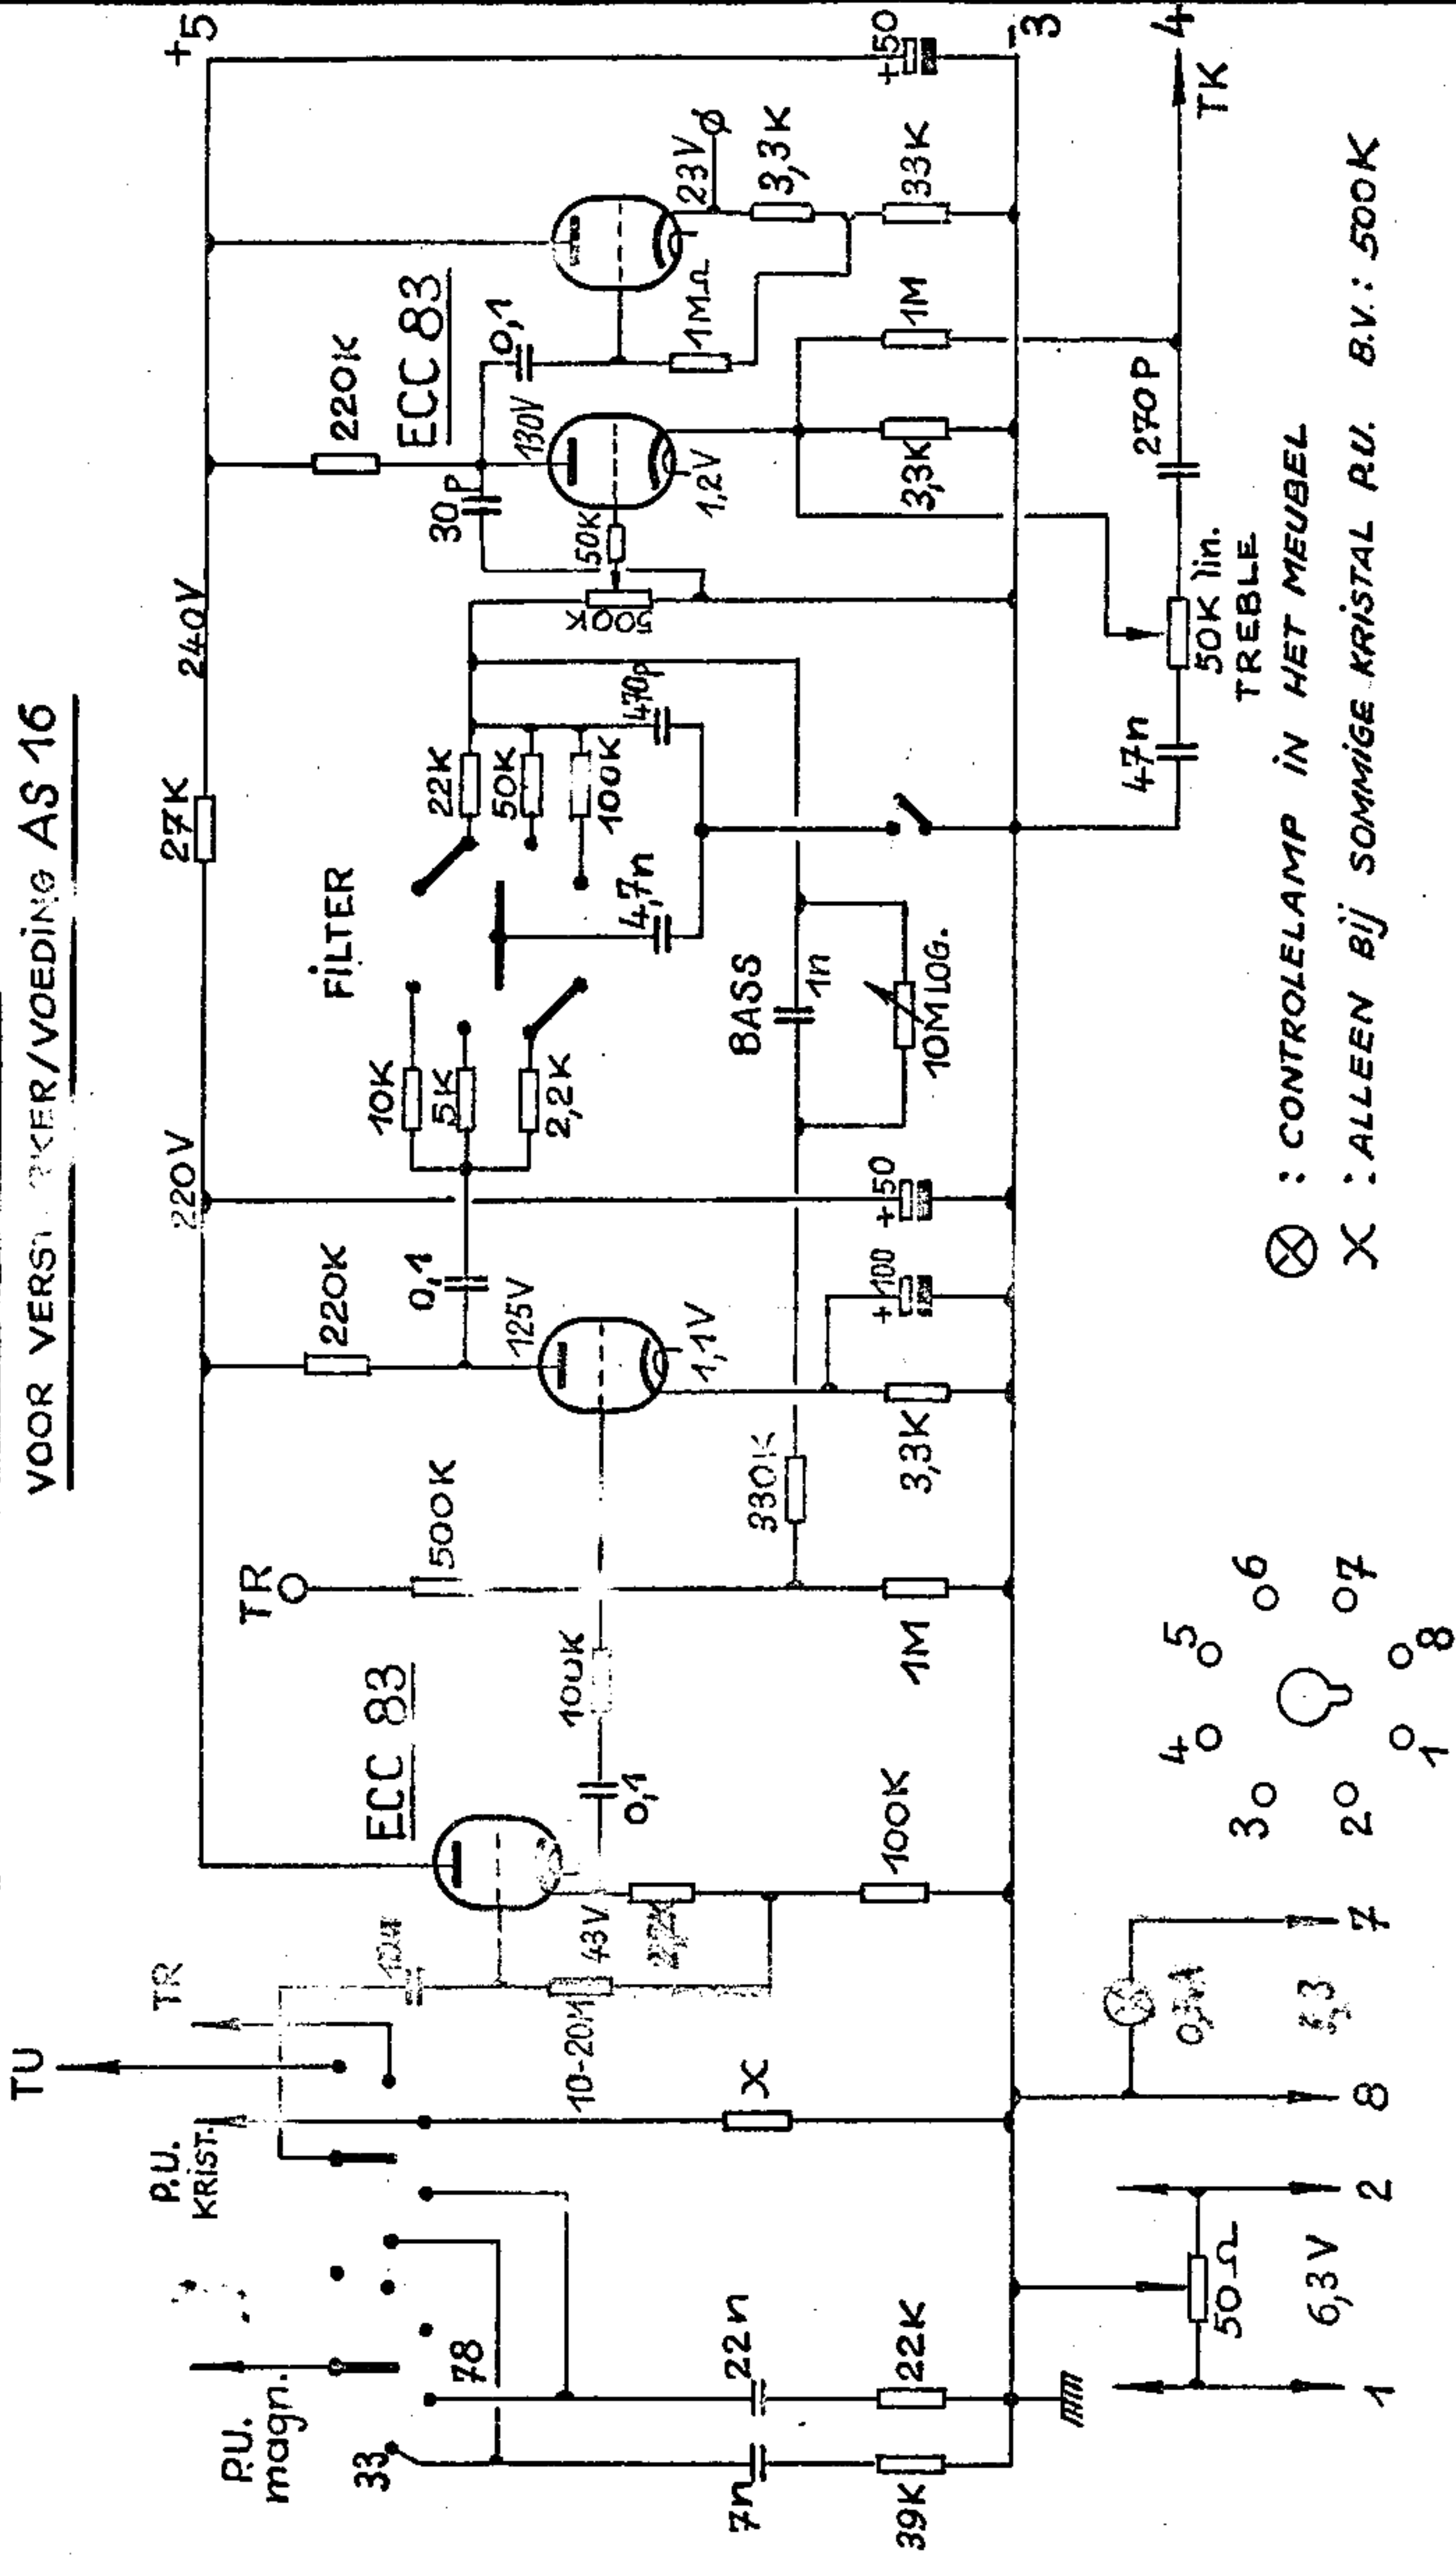

VOORVERSTERKER PC 17

VOOR VERSTERKER/VOEDING AS 16

⊗ : CONTROLELAMP IN HET MEUBEL

X : ALLEEN BIJ SOMMIGE KRISTAL P.U. B.V.: 500K