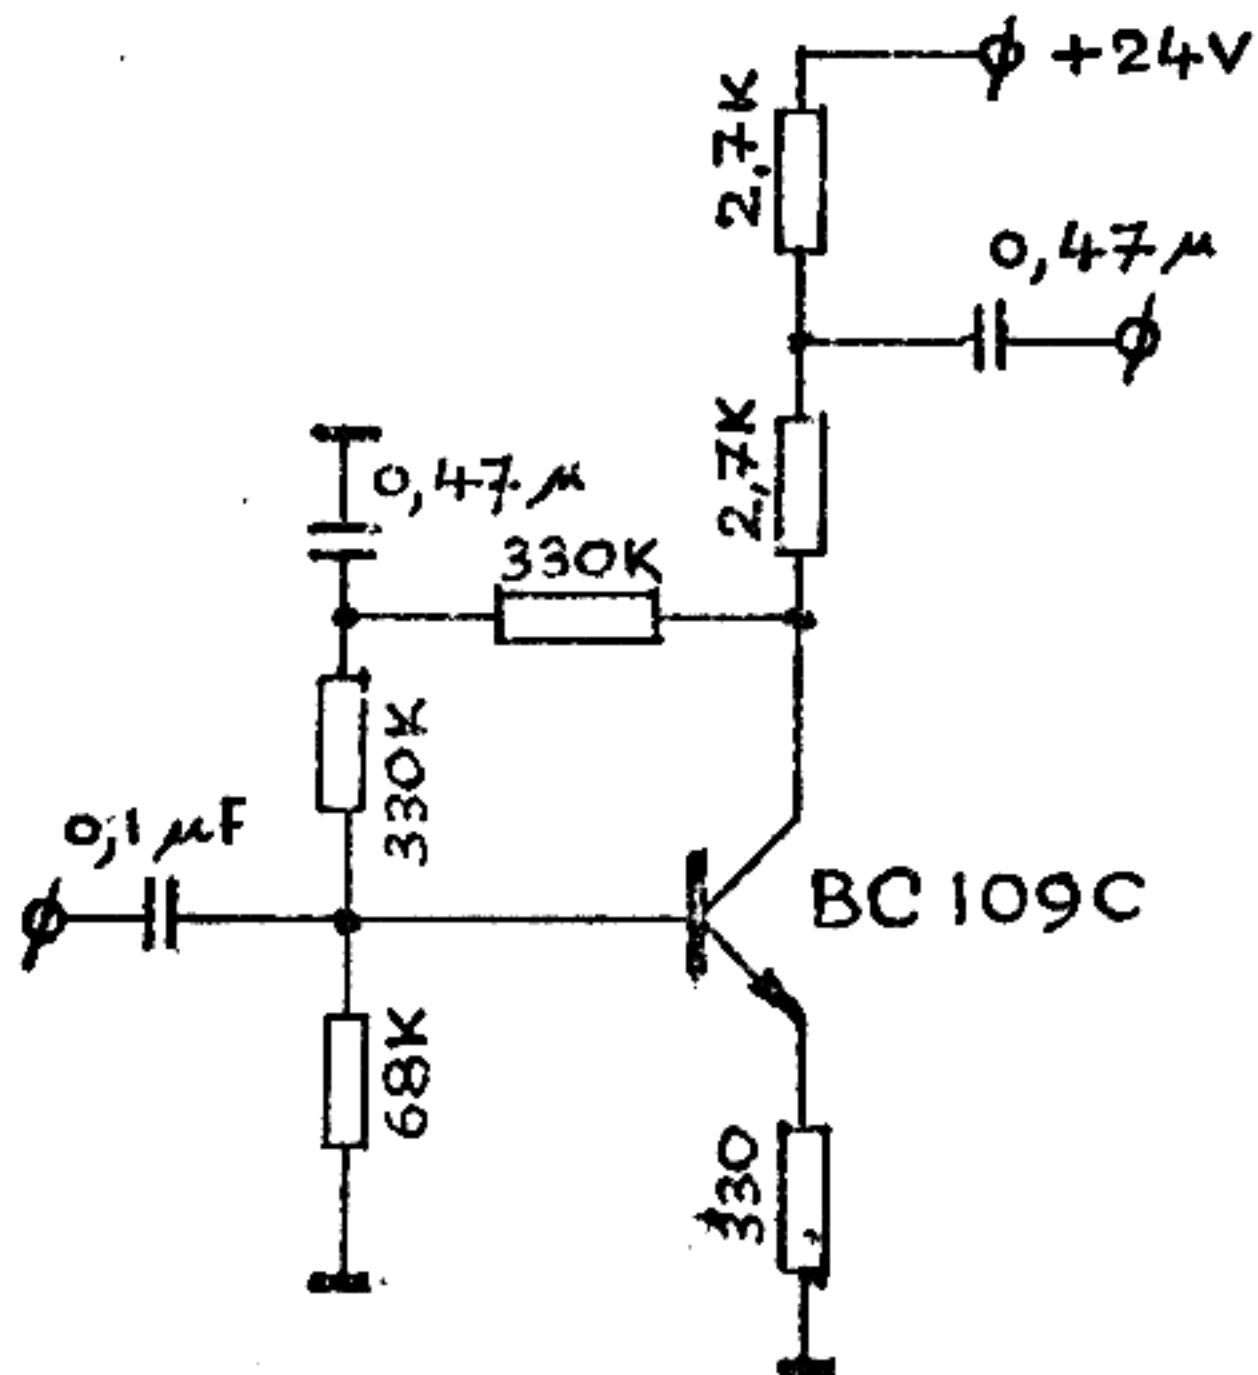

BLOKSCHEMA

STEREO MIXER TYPE : EMI 69

2/1/69

VOEDING

TA 14 101

VERSTERKERS L1 - L2 - R1 - R2 - M

VERSTERKERS L3 - R3

VU.