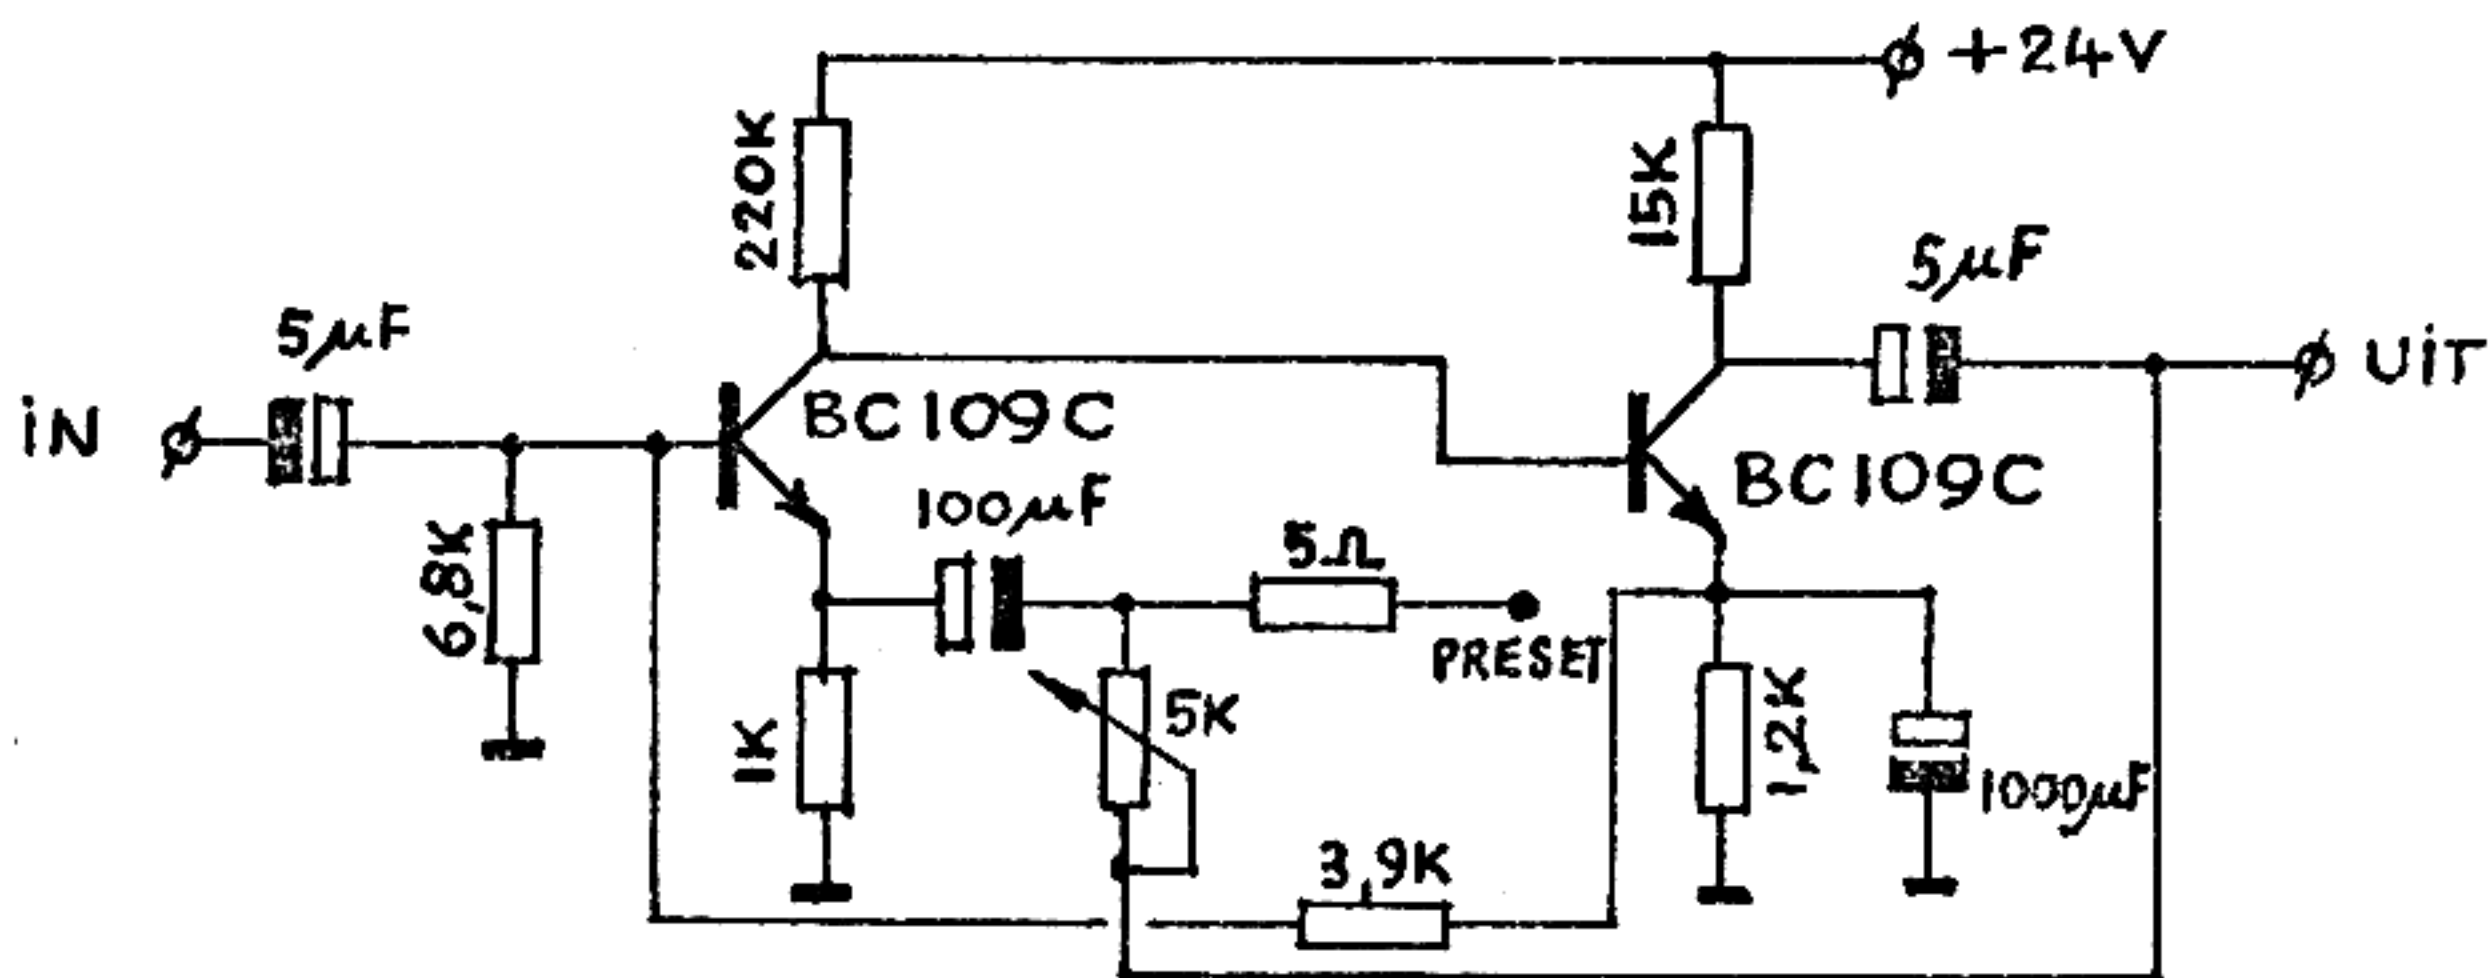

BLOKSCHEMA

STEREO MIXER TYPE : EMI 69

2/1/69

VOEDING

TA 14 101

VERSTERKERS L1 - L2 - R1 - R2 - M

VERSTERKERS L3 - R3

VU.