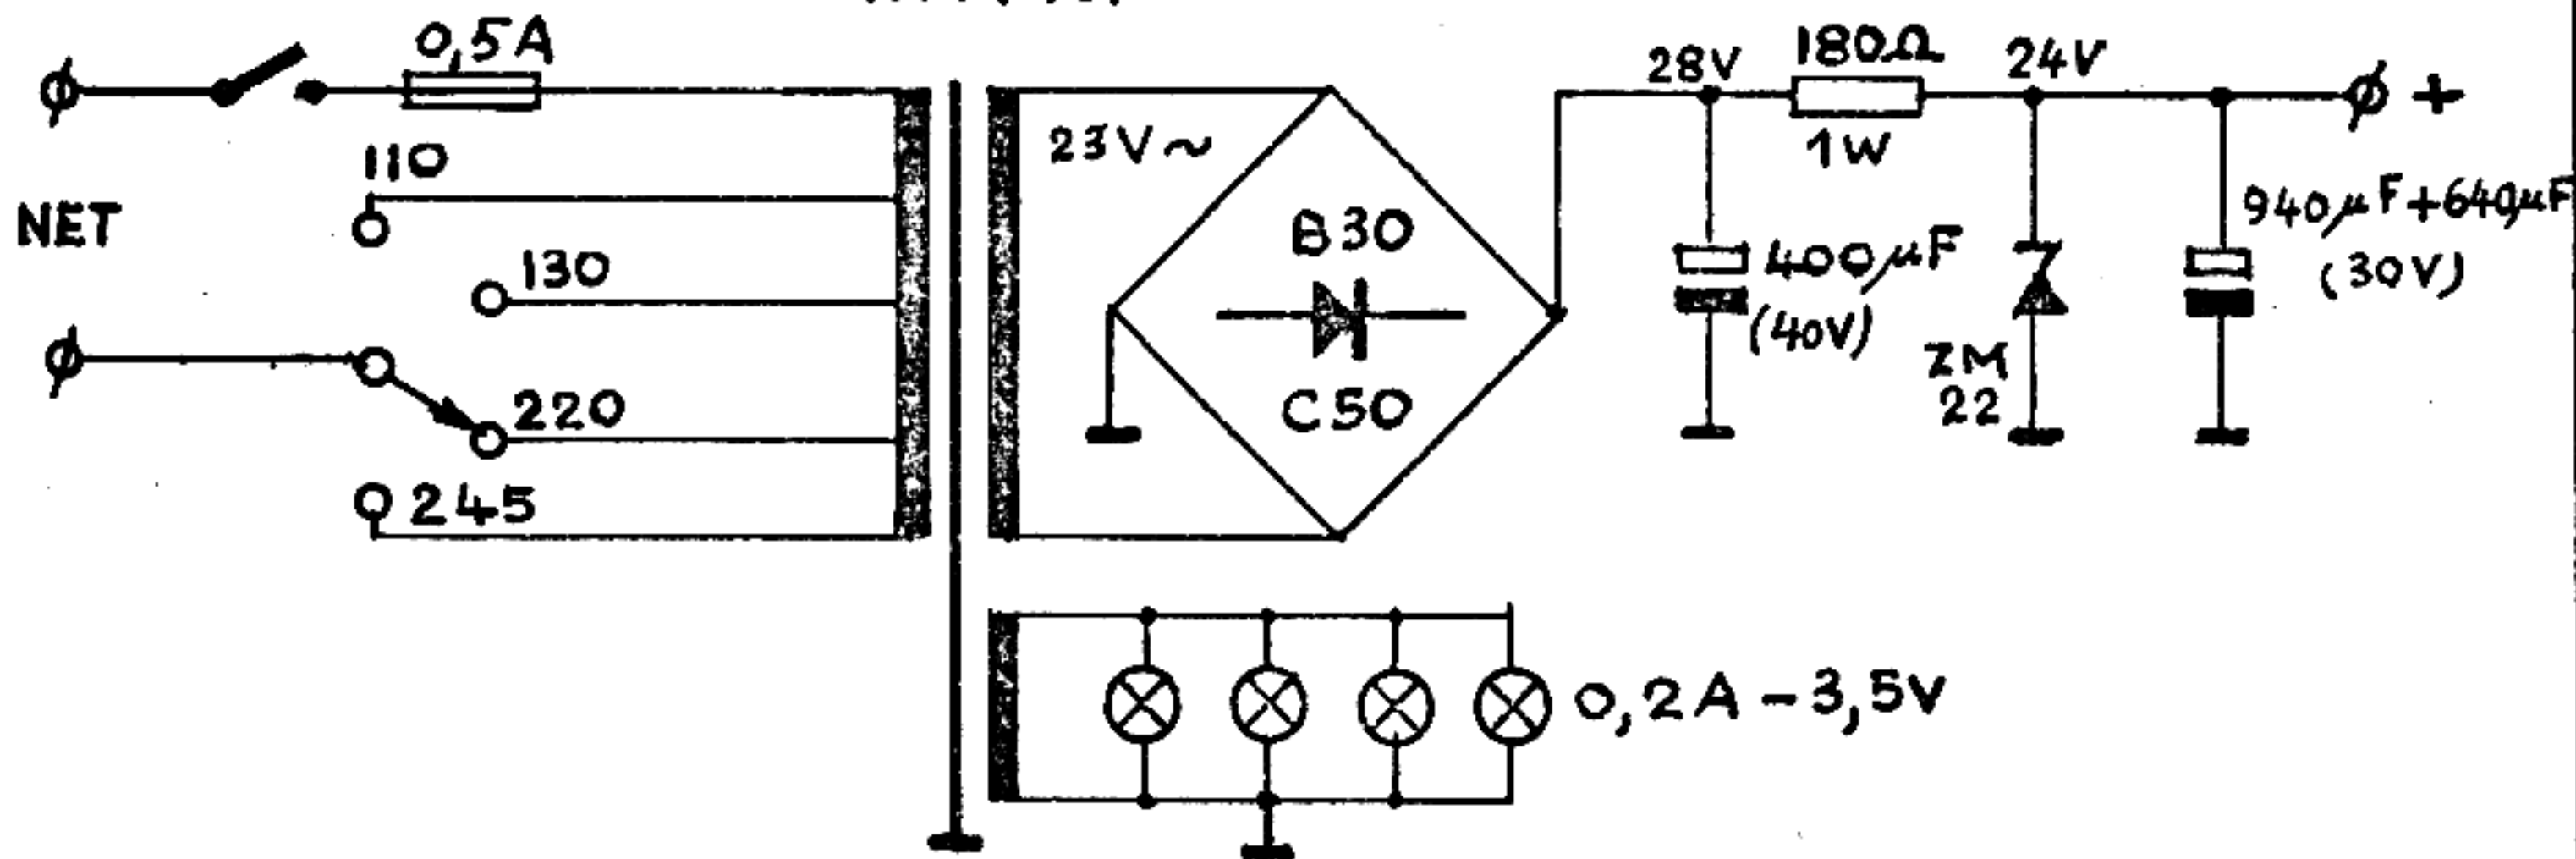

BLOKSCHEMA

STEREO MIXER TYPE : EMI 69

2/1/69

VOEDING

TA 14 101

VERSTERKERS L1 - L2 - R1 - R2 - M

VERSTERKERS L3 - R3

VU.